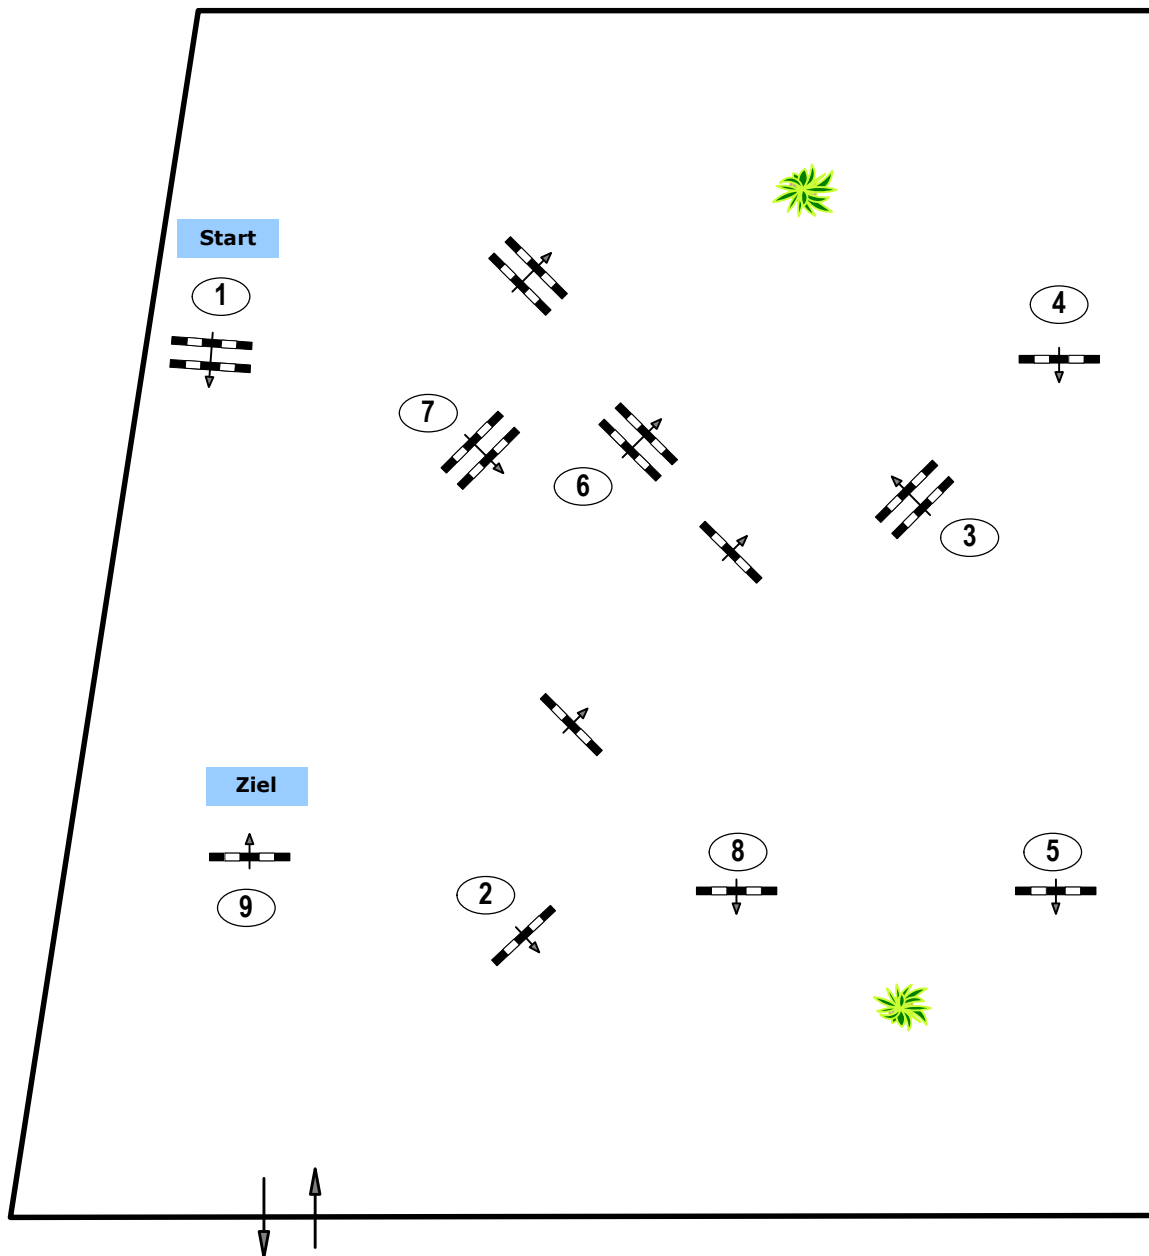

**Ponyeinlaufspringprüfung**

**Klasse: 70**

**Sonntag, 31. März 2024**

Richtverf.: A

ÖTO § 218

Höhe: 0.70 mtr.

Tempo: 325 m/Min.

Bahnlänge: 450 mtr.

Erlaubte Zeit: 84 sek.

Höchstzeit: 168 sek.

Hindernisse: 9

Sprünge: 9

**IsiTrade**  
Jumps by Rothenberger

***Course Designer***

***Madl Franz ( AUT )***

***Oberwasserlechner Petra ( AUT )***