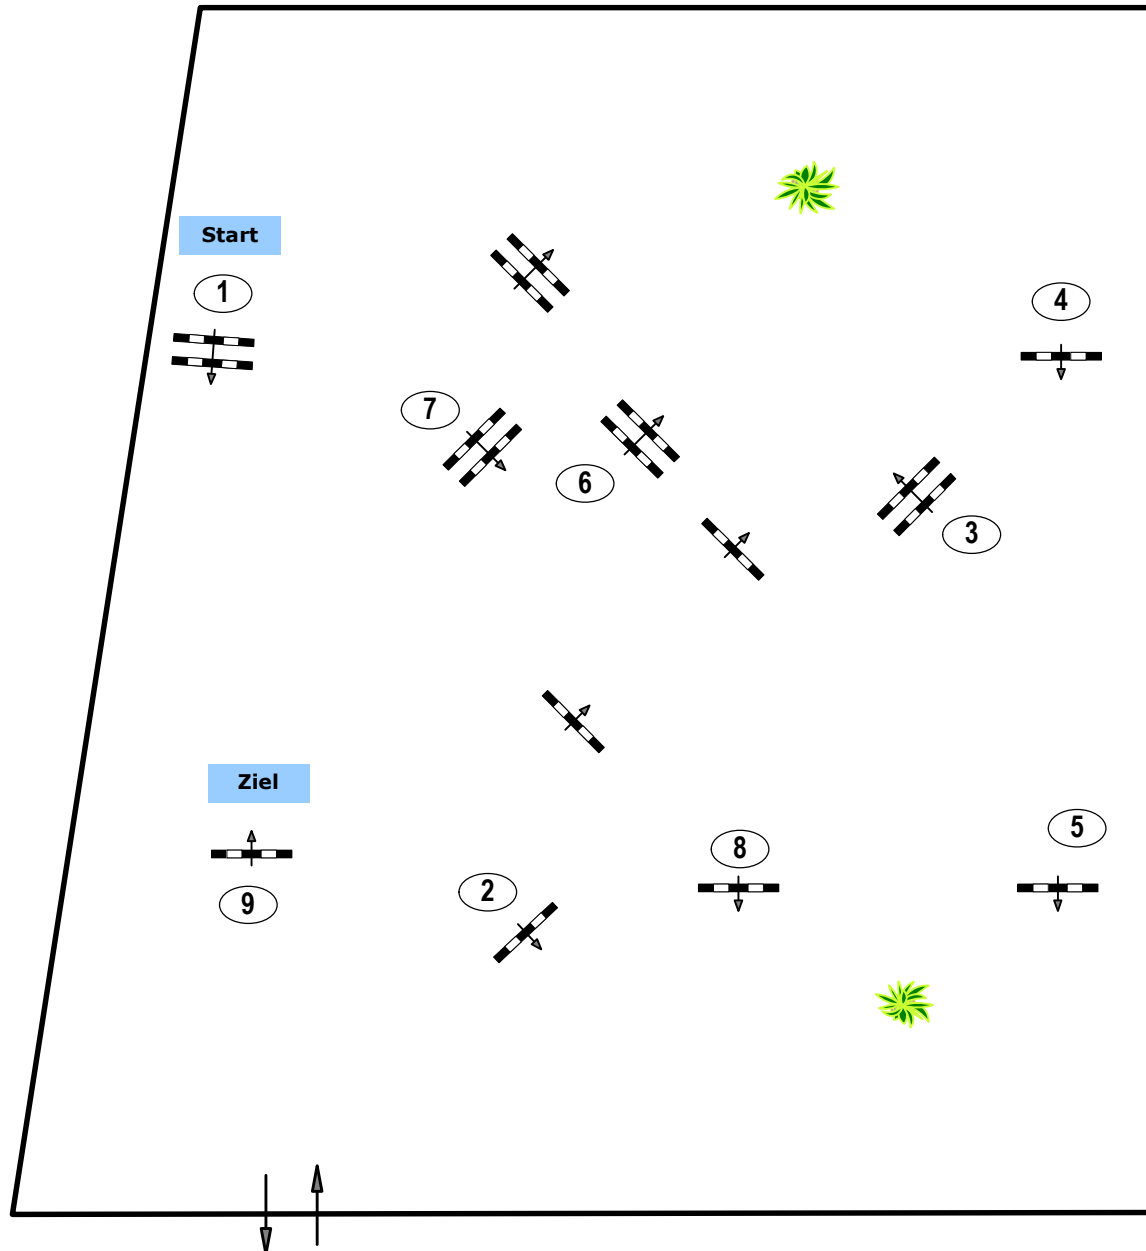

**Einlaufspringprüfung**

**Klasse: 80**

**Sonntag, 31. März 2024**

Richtverf.: A

ÖTO § 218

Höhe: 0.80 mtr.

Tempo: 350 m/Min.

Bahnlänge: 470 mtr.

Erlaubte Zeit: 81 sek.

Höchstzeit: 162 sek.

Hindernisse: 9

Sprünge: 9

**IsiTrade**  
Jumps by Rothenberger

***Course Designer***

***Madl Franz (AUT)***

***Oberwasserlechner Petra (AUT)***