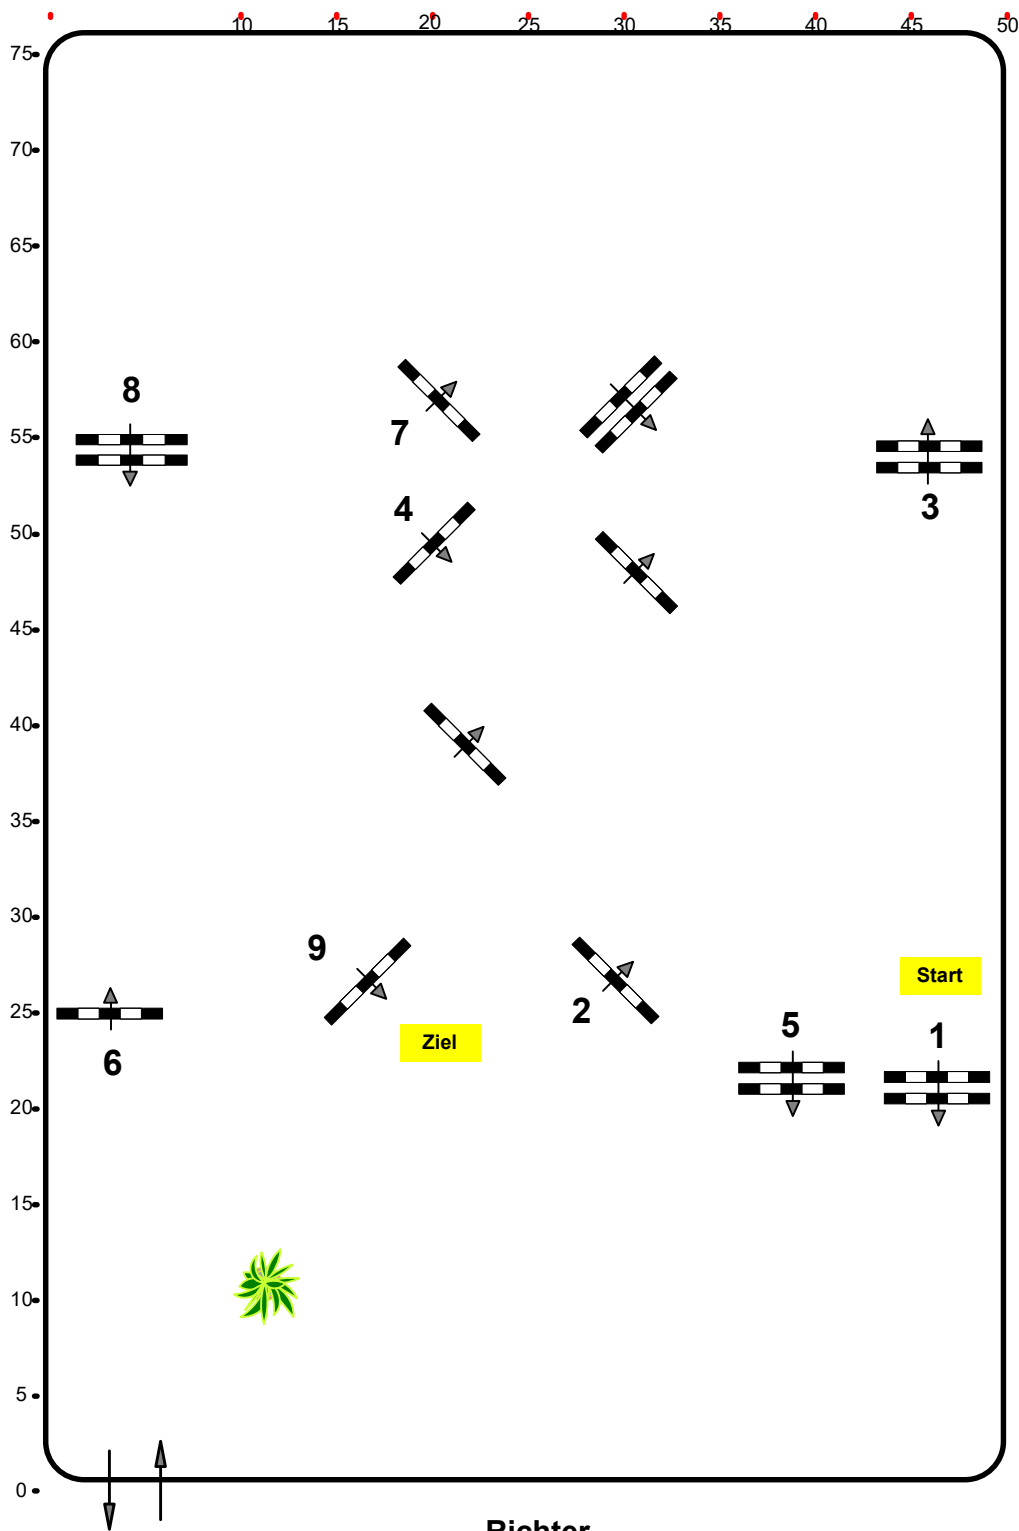

## CSN-C CSNP-C CDN-C\* Ranshofen, OÖ

Pony Einlaufspringprüfung

Klasse: 70

Freitag, 24. Mai 2024

[www.rc-hofinger.com](http://www.rc-hofinger.com)

Richtverf.: A

ÖTO § 218

Höhe: 70 mtr.

Tempo: 350 m/Min.

Bahnlänge: 400 mtr.

Erlaubte Zeit: 69 sek.

Höchstzeit: 138 sek.

Hindernisse: 9

Sprünge: 9

**IsiGrade**  
Jumps by Rothenberger

Course Designer