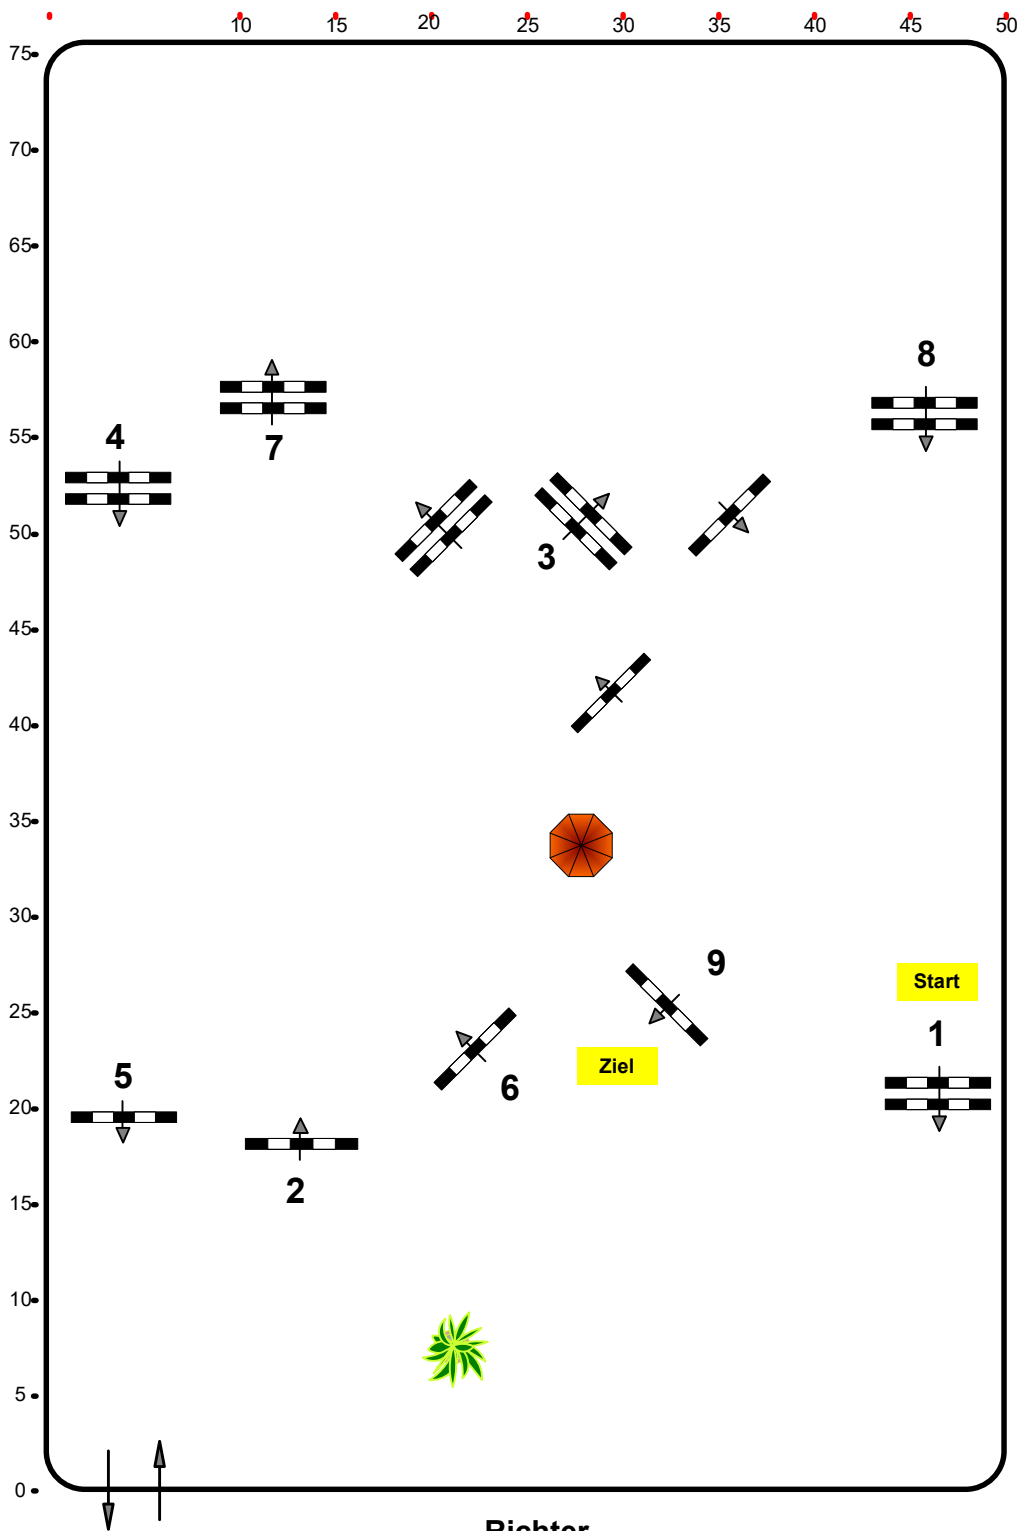

Mael

19.II

CSN-C CSNP-C CDN-C* Ranshofen, OÖ

Pony Einlaufspringprüfung

Klasse: 70

Samstag, 25. Mai 2024

www.rc-hofinger.com

Richtverf.: A

ÖTO § 218

Höhe: 0,70 mtr.

Tempo: 350 m/Min.

Bahnlänge: 400 mtr.

Erlaubte Zeit: 69 sek.

Höchstzeit: 138 sek.

Hindernisse: 9

Sprünge: 9