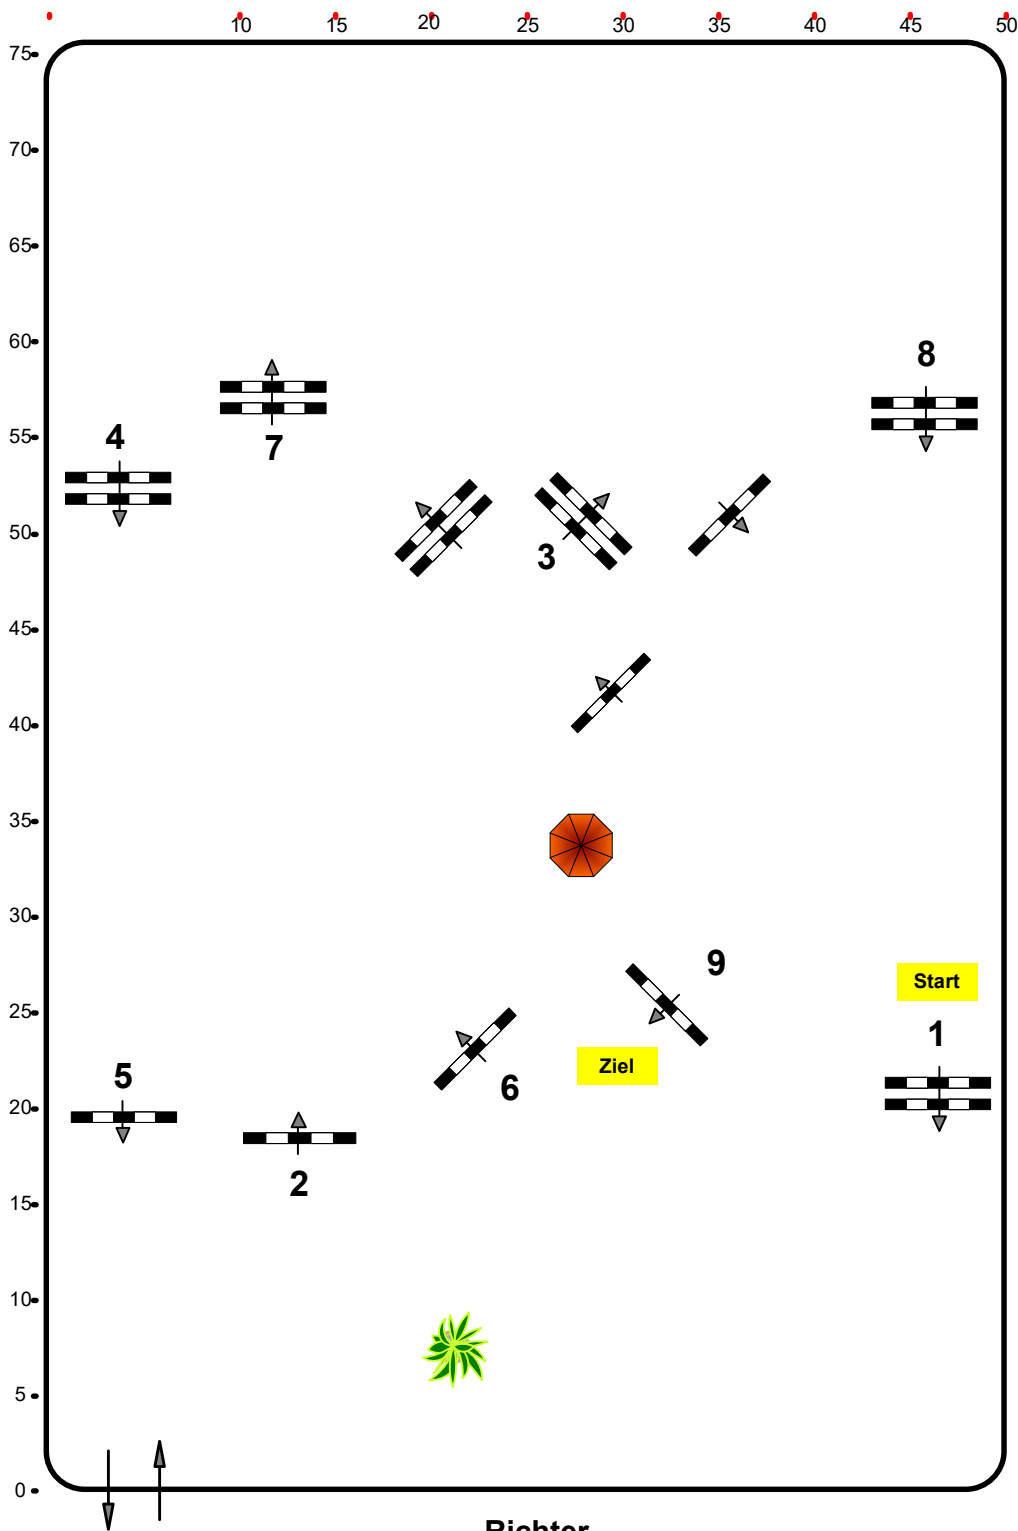

CSN-C CSNP-C CDN-C* Ranshofen, OÖ

Einlaufspringprüfung

Klasse: 80

Samstag, 25. Mai 2024

www.rc-hofinger.com

Richtverf.: A

ÖTO § 218

Höhe: 0,80 mtr.

Tempo: 350 m/Min.

Bahnlänge: 400 mtr.

Erlaubte Zeit: 69 sek.

Höchstzeit: 138 sek.

Hindernisse: 9

Sprünge: 9

IsiGrade
Jumps by Rothenberger

Course Designer