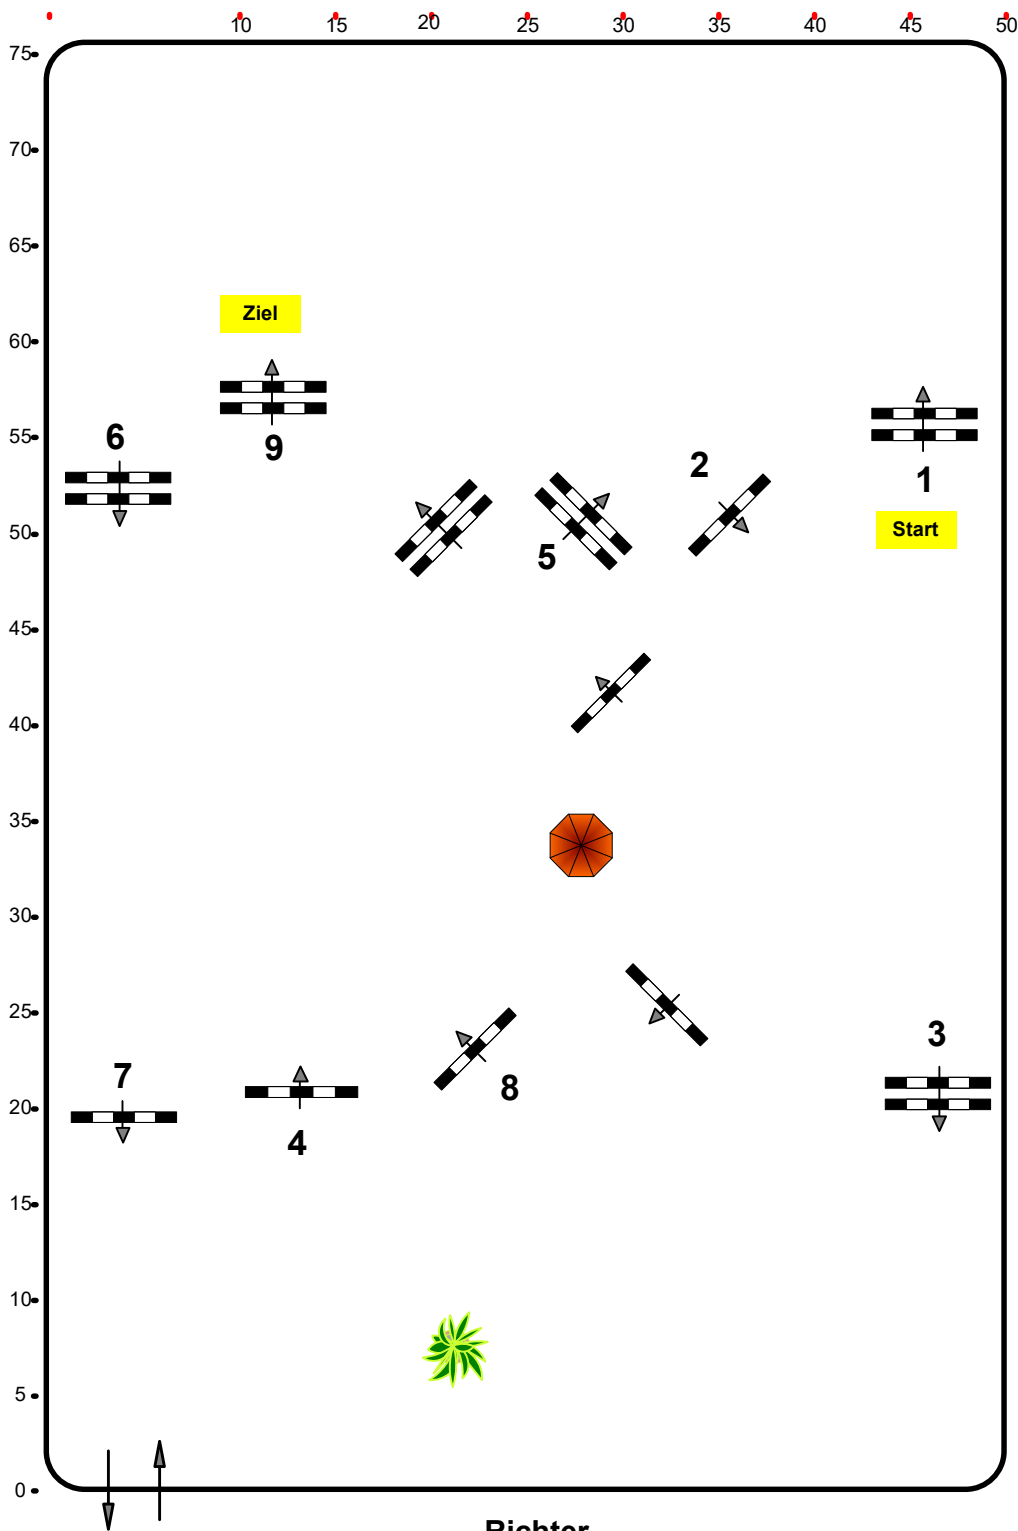

CSN-C CSNP-C CDN-C* Ranshofen, OÖ

Einlaufspringprüfung

Klasse: 95

Samstag, 25. Mai 2024

www.rc-hofinger.com

Richtverf.: A

ÖTO § 218

Höhe: 0,95 mtr.

Tempo: 350 m/Min.

Bahnlänge: 400 mtr.

Erlaubte Zeit: 69 sek.

Höchstzeit: 138 sek.

Hindernisse: 9

Sprünge: 9

Course Designer

Jahn Bianca (AUT)
Skiba- Hofinger Tobias (AUT)
Oberwasserlechner Petra (AUT)