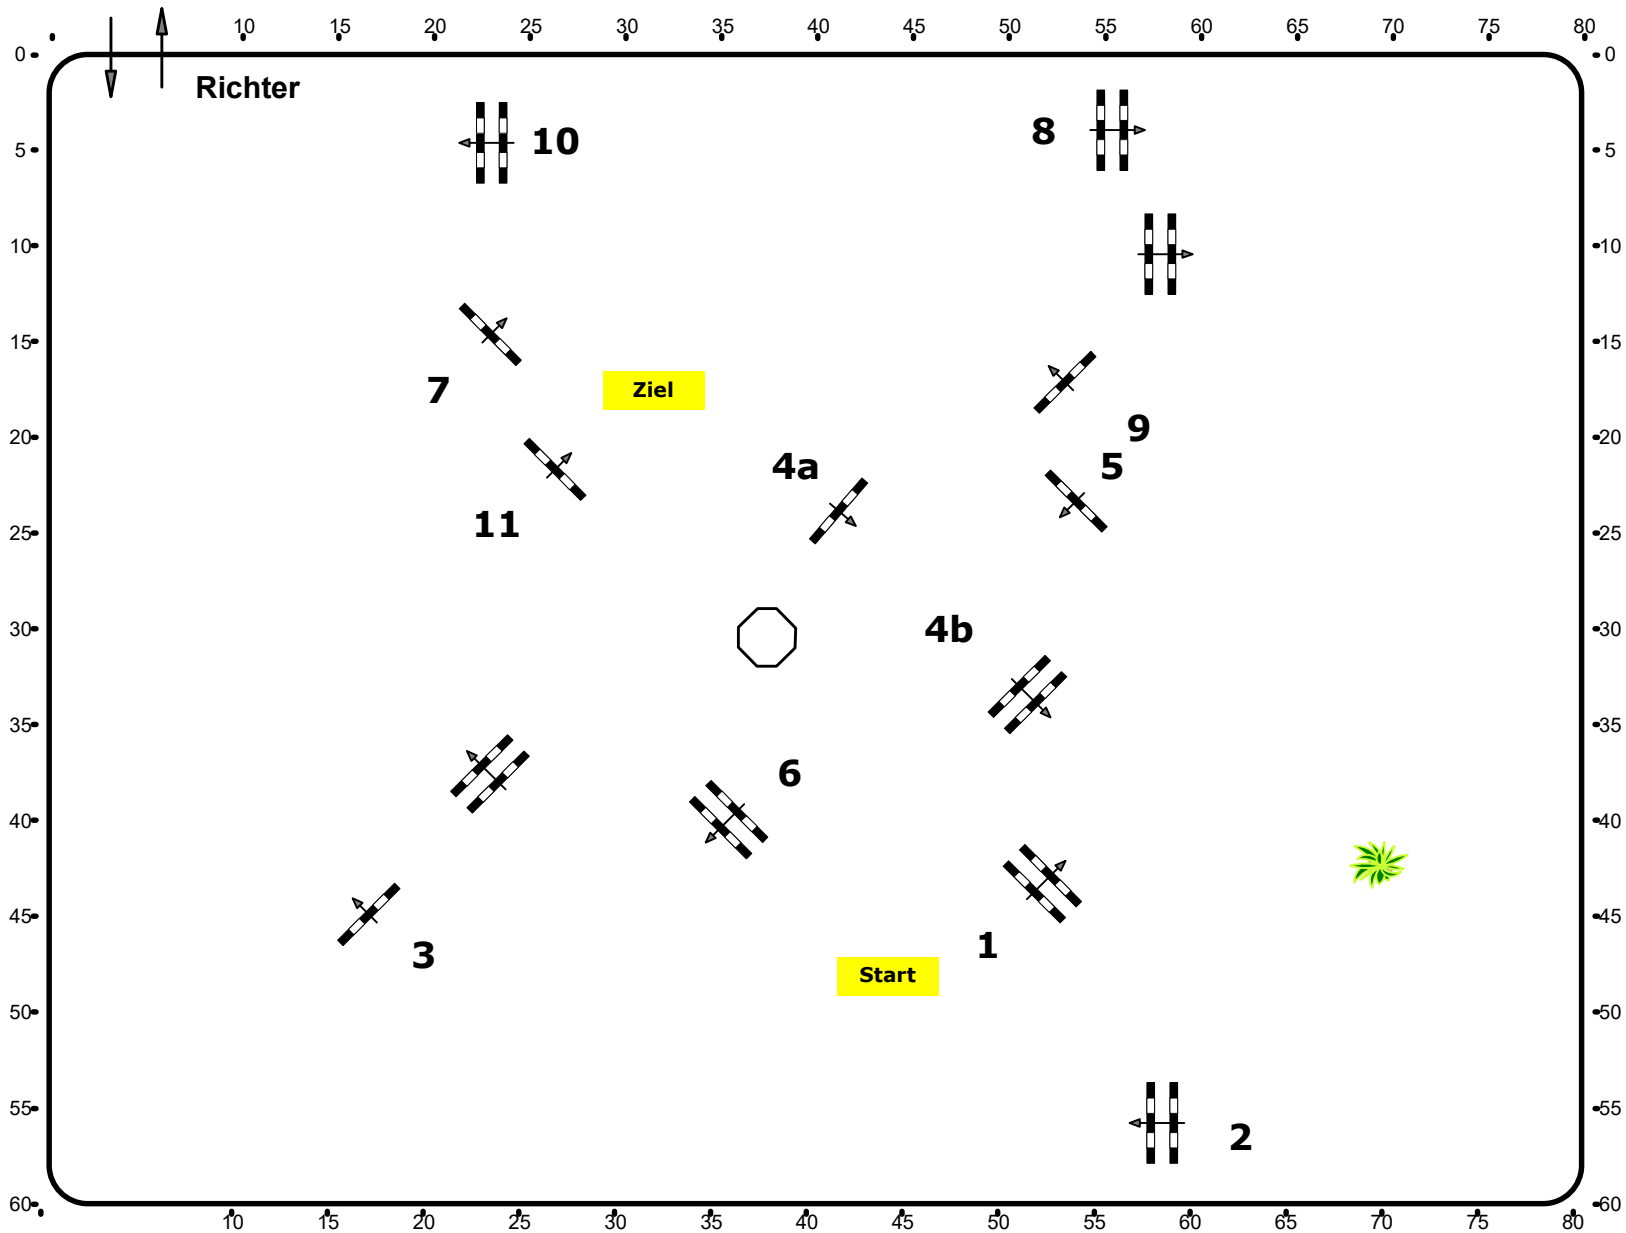

www.rc-hofinger.com

Standardspringprüfung

Klasse: 115

Samstag, 25. Mai 2024

Richtverf.: A

ÖTO § A2

Höhe: 1,15 mtr.

Tempo: 350 m/Min.

Bahnlänge: 510 mtr.

Erlaubte Zeit: 88 sek.

Höchstzeit: 176 sek.

Hindernisse: 11

Sprünge: 12

IsiGrade
Jumps by Rothenberger

Course Designer

- Jahn Bianca (AUT)**
- Skiba- Hofinger Tobias (AUT)**
- Oberwasserlechner Petra (AUT)**