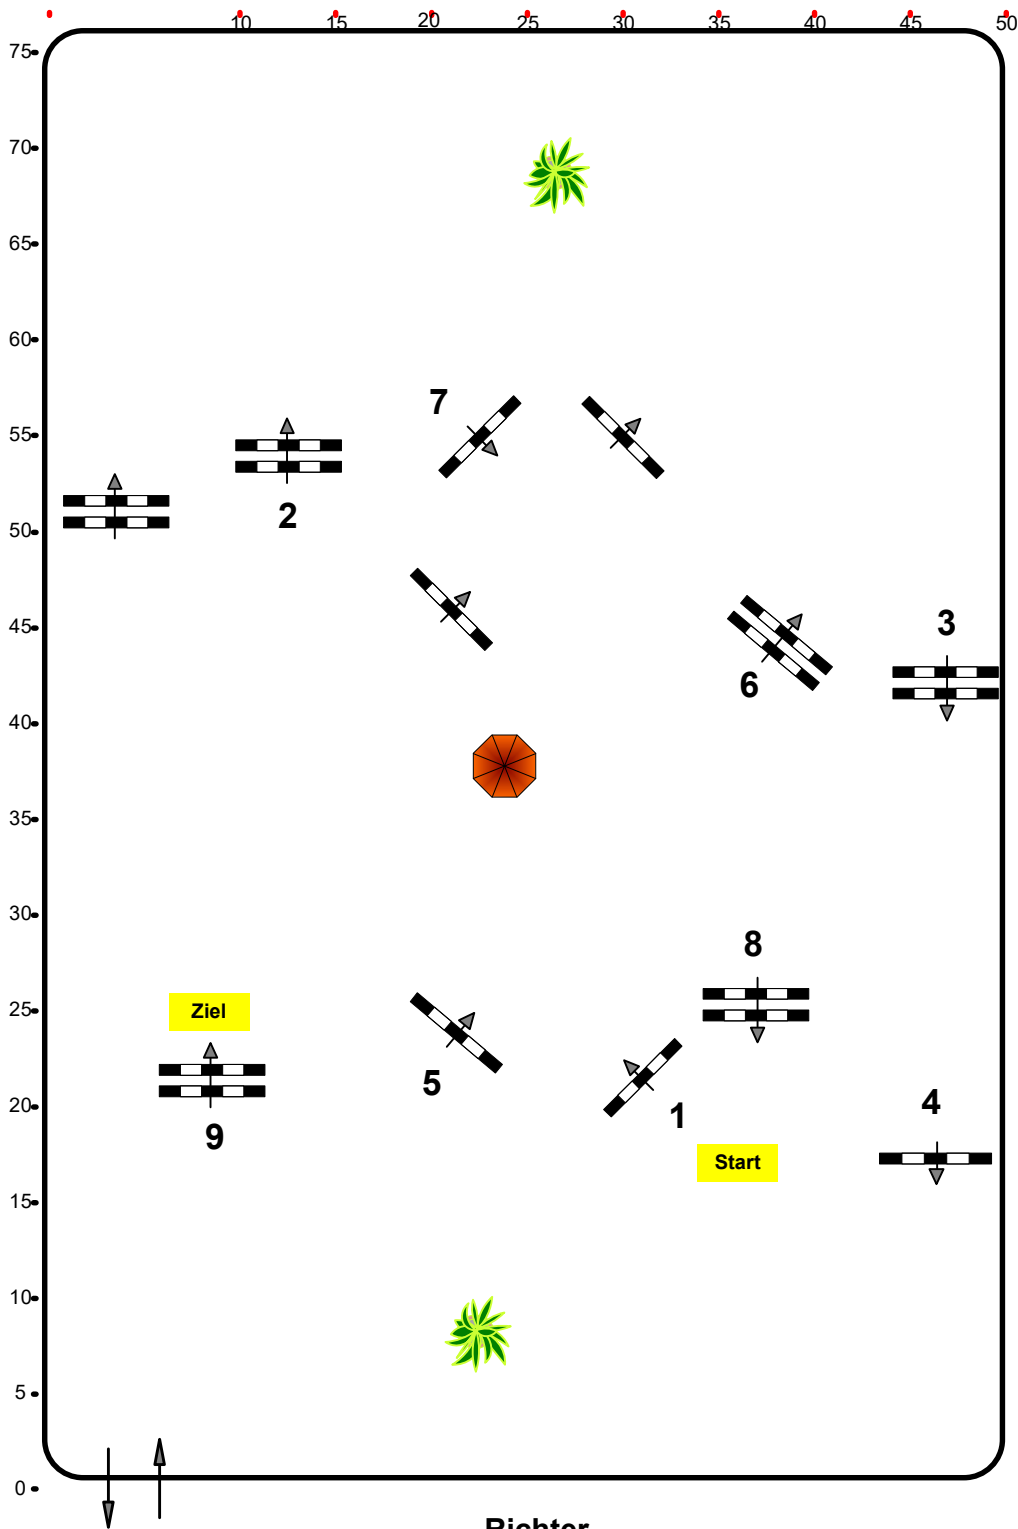

CSN-C CSNP-C CDN-C* Ranshofen, OÖ

Einlaufspringprüfung

Klasse: 80

Sonntag, 26. Mai 2024

www.rc-hofinger.com

Richtverf.: A

ÖTO § 218

Höhe: 0,80 mtr.

Tempo: 350 m/Min.

Bahnlänge: 410 mtr.

Erlaubte Zeit: 71 sek.

Höchstzeit: 142 sek.

Hindernisse: 9

Sprünge: 9

IsiGrade
Jumps by Rothenberger

Course Designer