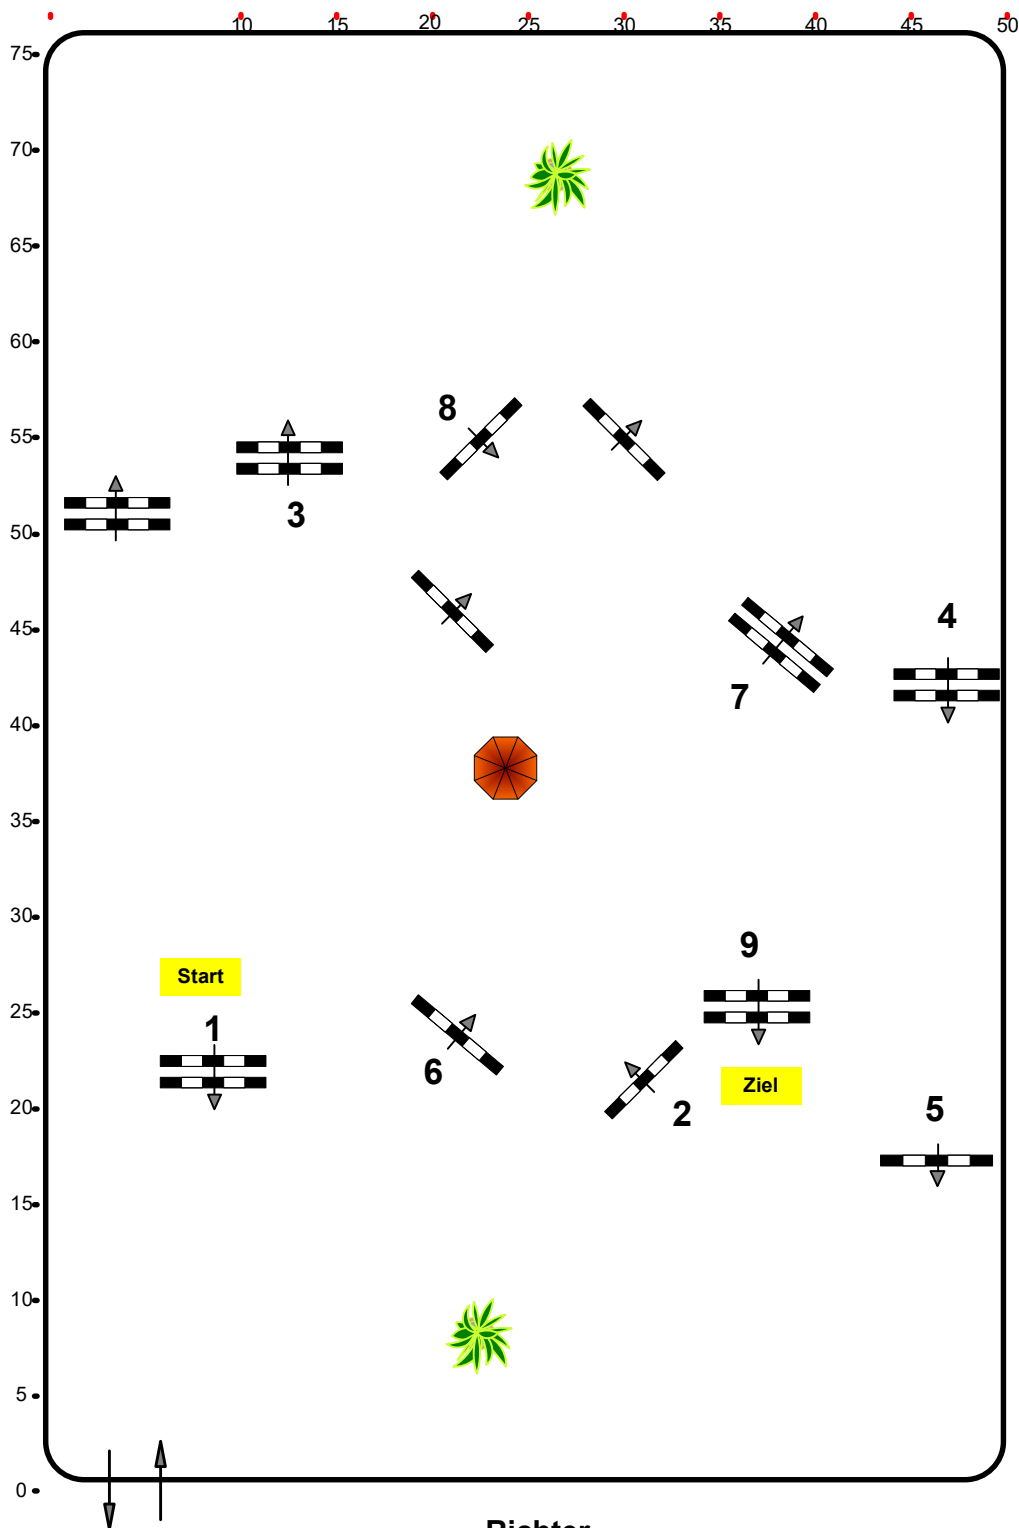

CSN-C CSNP-C CDN-C* Ranshofen, OÖ

Einlaufspringprüfung

Klasse: 95

Sonntag, 26. Mai 2024

www.rc-hofinger.com

Richtverf.: A

ÖTO § 218

Höhe: 0,95 mtr.

Tempo: 350 m/Min.

Bahnlänge: 410 mtr.

Erlaubte Zeit: 71 sek.

Höchstzeit: 142 sek.

Hindernisse: 9

Sprünge: 9

IsiGrade
Jumps by Rothenberger

Course Designer