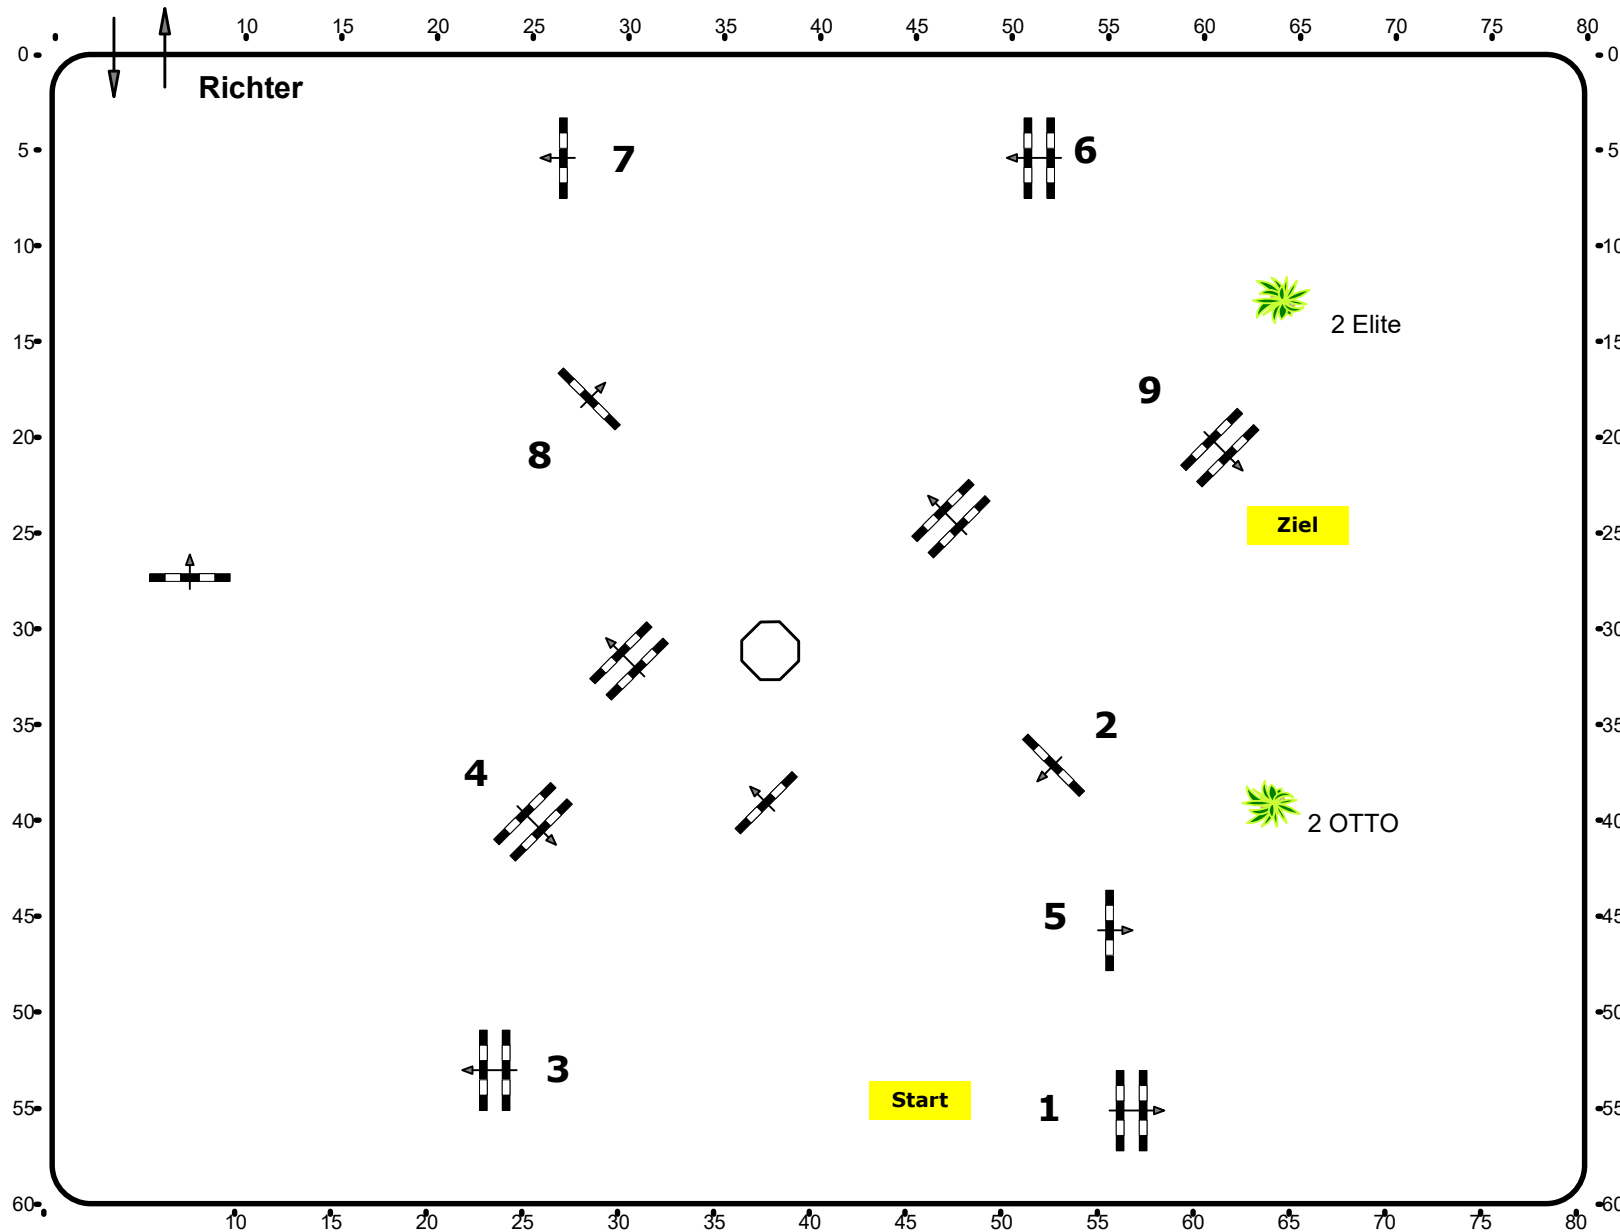

Maedl

CSN-C CSNP-C CDN-C Ranshofen, OÖ

40

www.rc-hofinger.com

Einlaufspringprüfung

Klasse: 95

Sonntag, 26. Mai 2024

Richtverf.: A

ÖTO § 218

Höhe: 0,95 mtr.

Tempo: 350 m/Min.

Bahnlänge: 400 mtr.

Erlaubte Zeit: 69 sek.

Höchstzeit: 138 sek.

Hindernisse: 9

Sprünge: 9