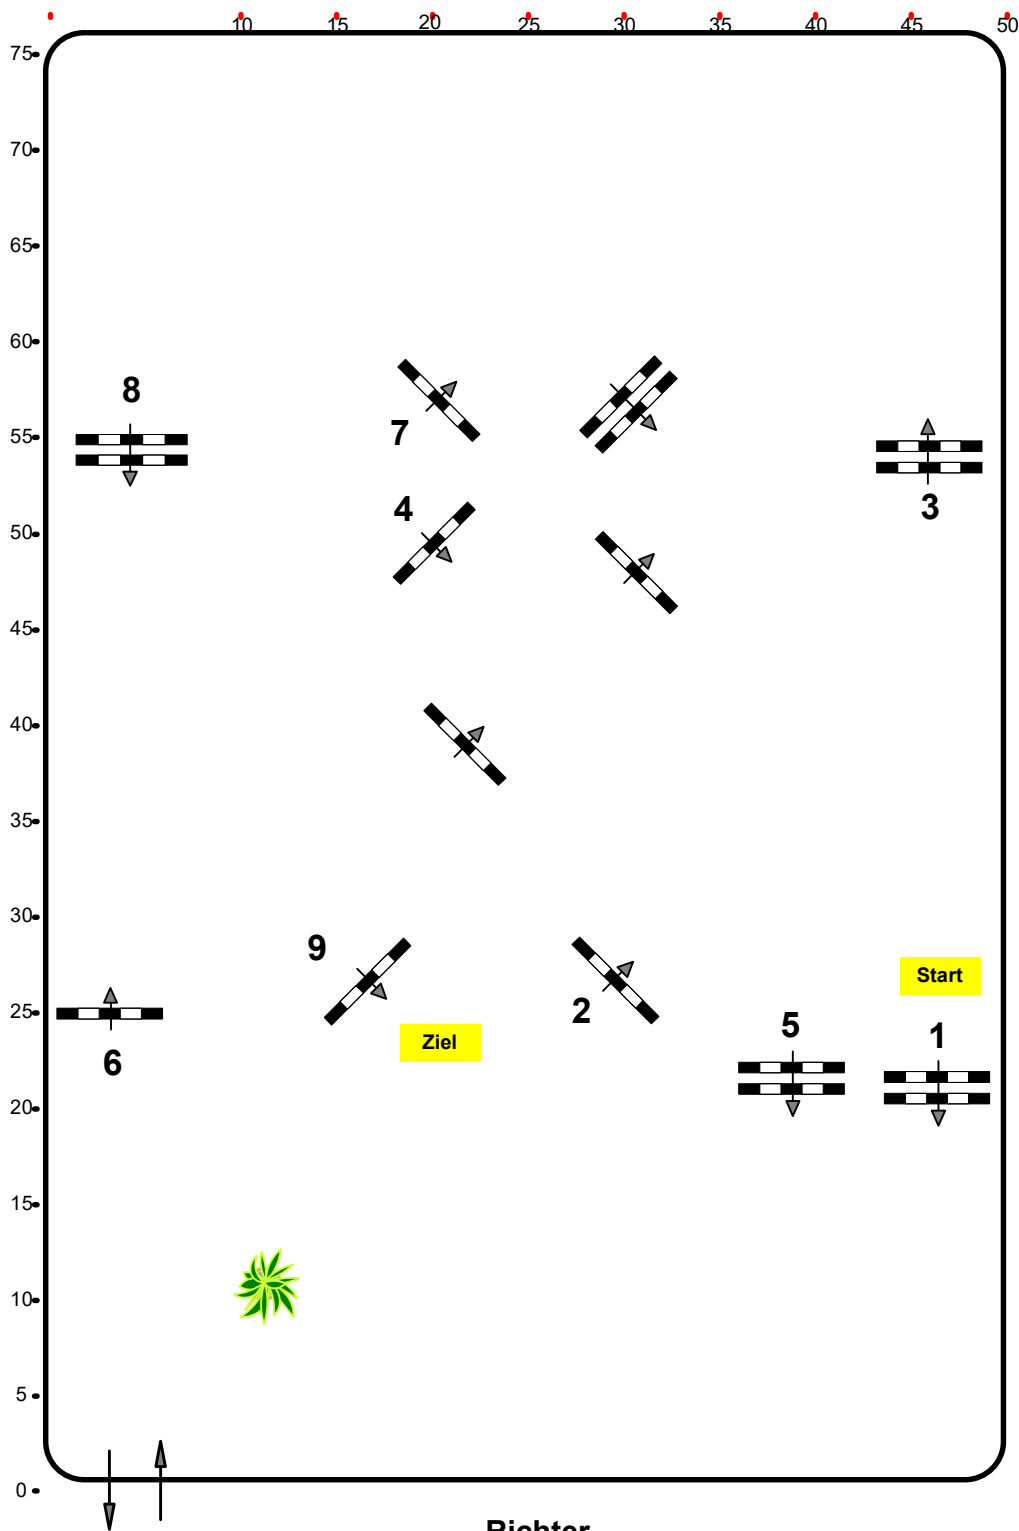

Madel

12.II

CSN-C CSNP-C CDN-C* Ranshofen, OÖ

Sonderspringprüfung Izf

Klasse: 60

Freitag, 24. Mai 2024

www.rc-hofinger.com

Richtverf.: A

ÖTO § A1

Höhe: 60 mtr.

Tempo: 350 m/Min.

Bahnlänge: 420 mtr.

Erlaubte Zeit: 72 sek.

Höchstzeit: 144 sek.

Hindernisse: 9

Sprünge: 9