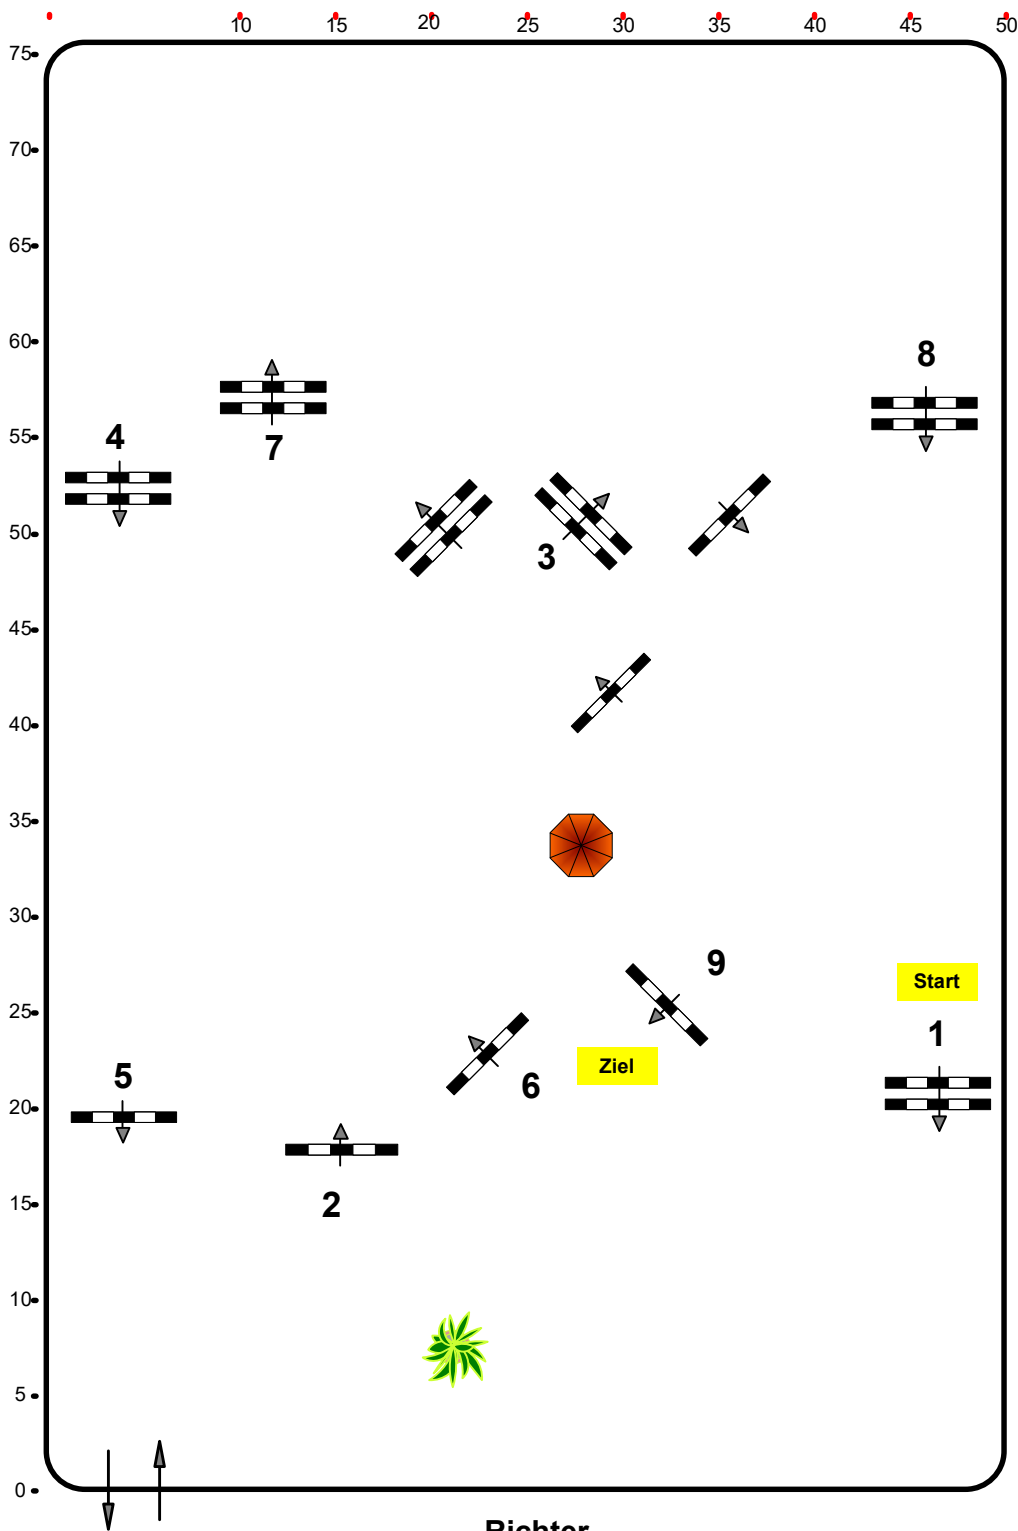

Madel

CSN-C CSNP-C CDN-C* Ranshofen, OÖ

Sonderspringprüfung Izf

Klasse: 60

Samstag, 25. Mai 2024

www.rc-hofinger.com

Richtverf.: A

ÖTO § A1

Höhe: 0,60 mtr.

Tempo: 350 m/Min.

Bahnlänge: 400 mtr.

Erlaubte Zeit: 69 sek.

Höchstzeit: 138 sek.

Hindernisse: 9

Sprünge: 9

IsiGrade
Jumps by Rothenberger