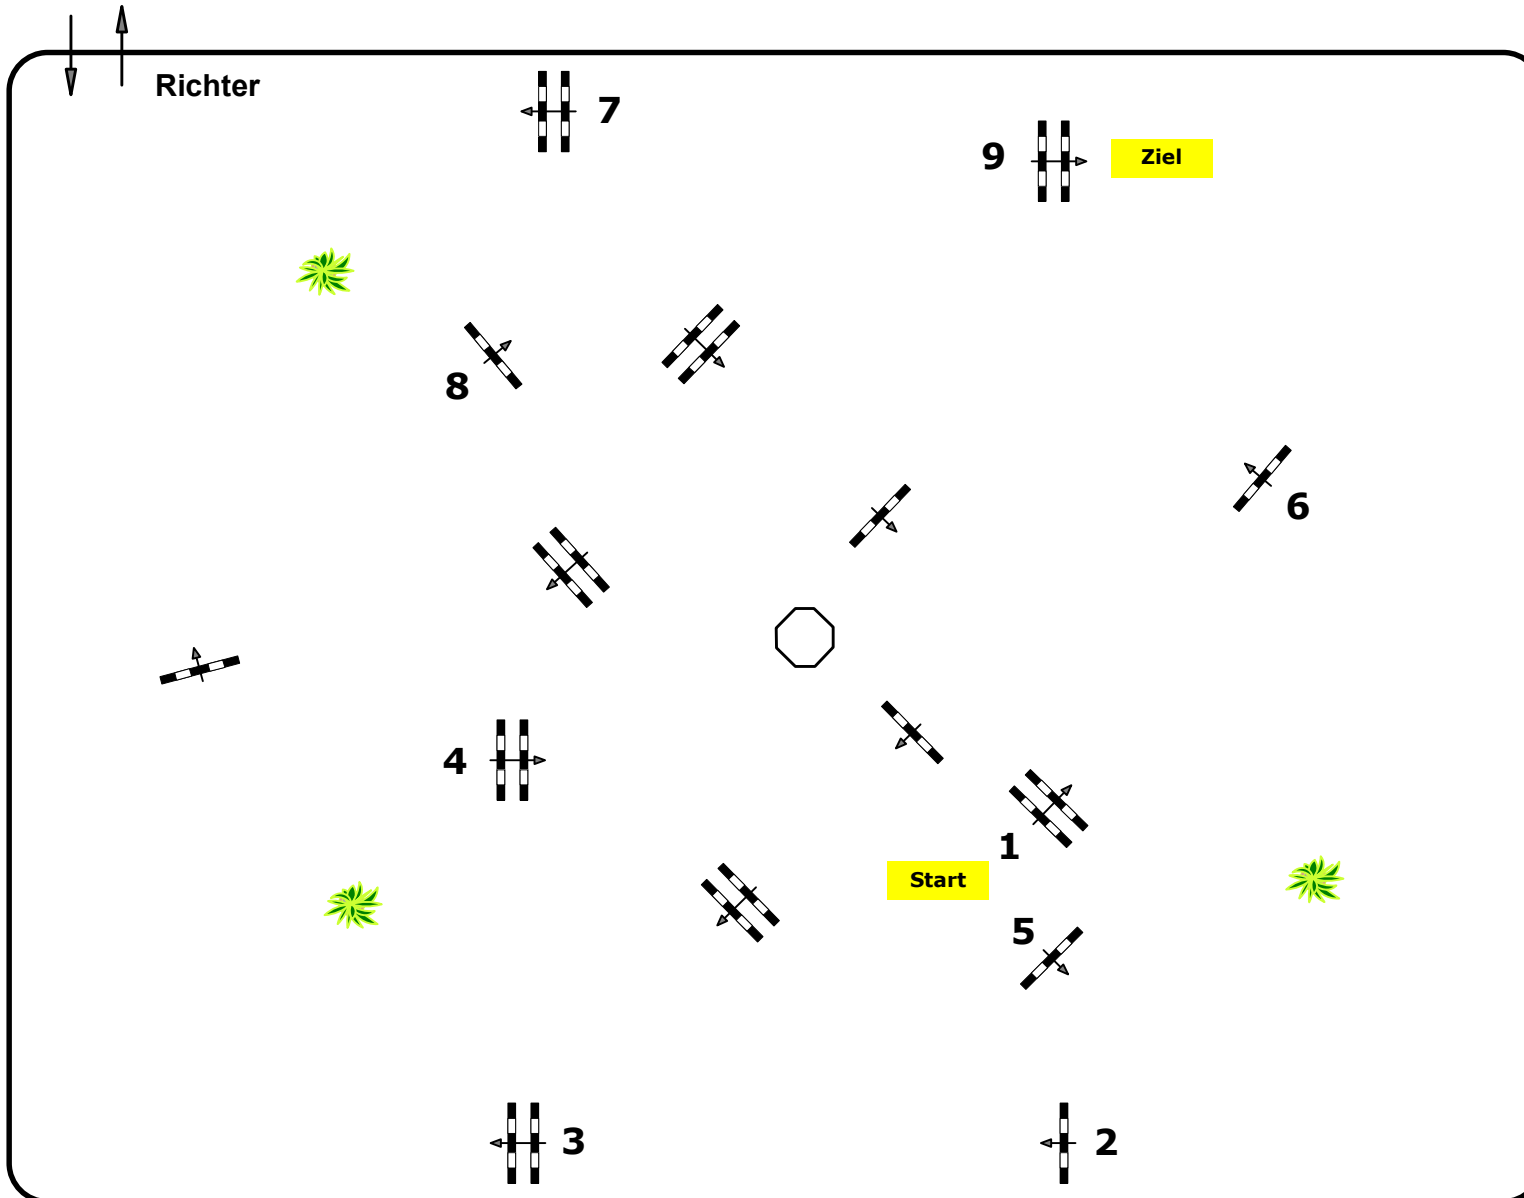

Einlaufspringprüfung

Klasse: 80

Samstag, 1. Juni 2024

Richtverf.: A

ÖTO § A1

Höhe: 0.80 mtr.

Tempo: 350 m/Min.

Bahnlänge: 420 mtr.

Erlaubte Zeit: 72 sek.

Höchstzeit: 144 sek.

Hindernisse: 9

Sprünge: 9

IsiGrade
Jumps by Rothenberger

Course Designer

Franz Madl (AUT)

Tobias Skiba-Hofinger (AUT)