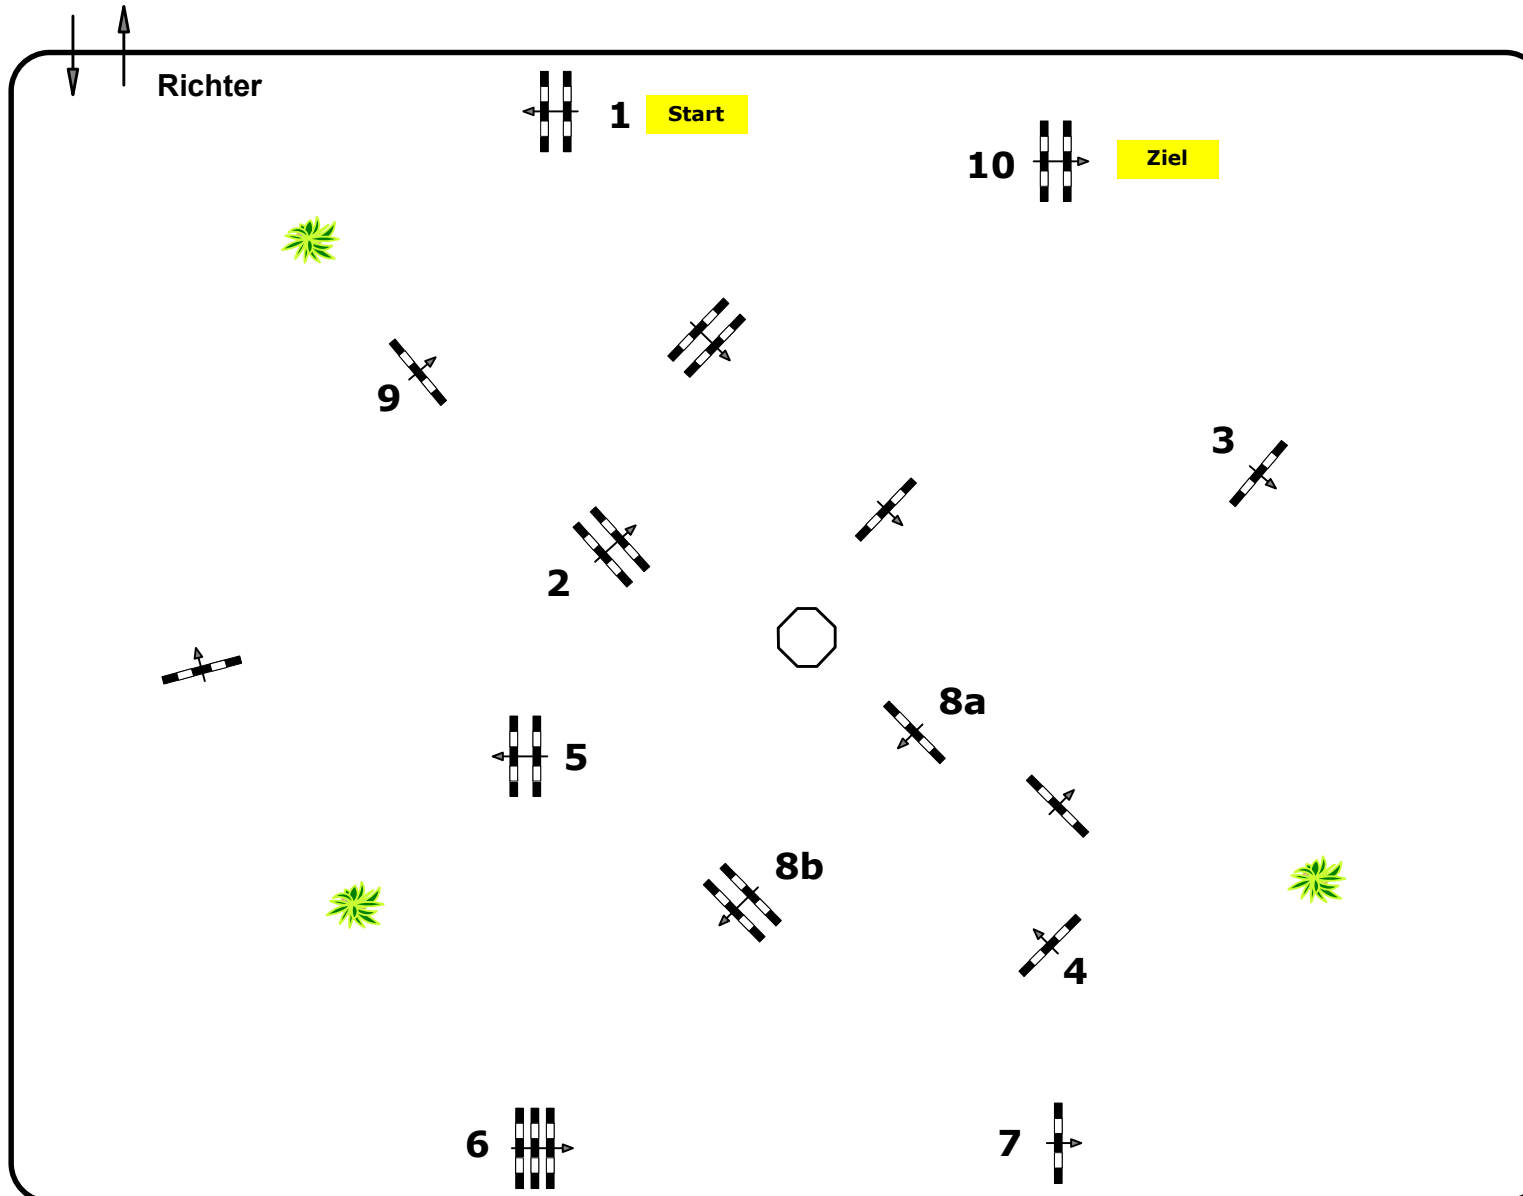

Jungpferdespringprüfung

Klasse: 105

Samstag, 1. Juni 2024

Richtverf.: A

ÖTO § A1

Höhe: 1.05 mtr.

Tempo: 350 m/Min.

Bahnlänge: 470 mtr.

Erlaubte Zeit: 81 sek.

Höchstzeit: 162 sek.

Hindernisse: 10

Sprünge: 11

IsiGrade
Jumps by Rothenberger

Course Designer

Franz Madl (AUT)

Tobias Skiba-Hofinger (AUT)