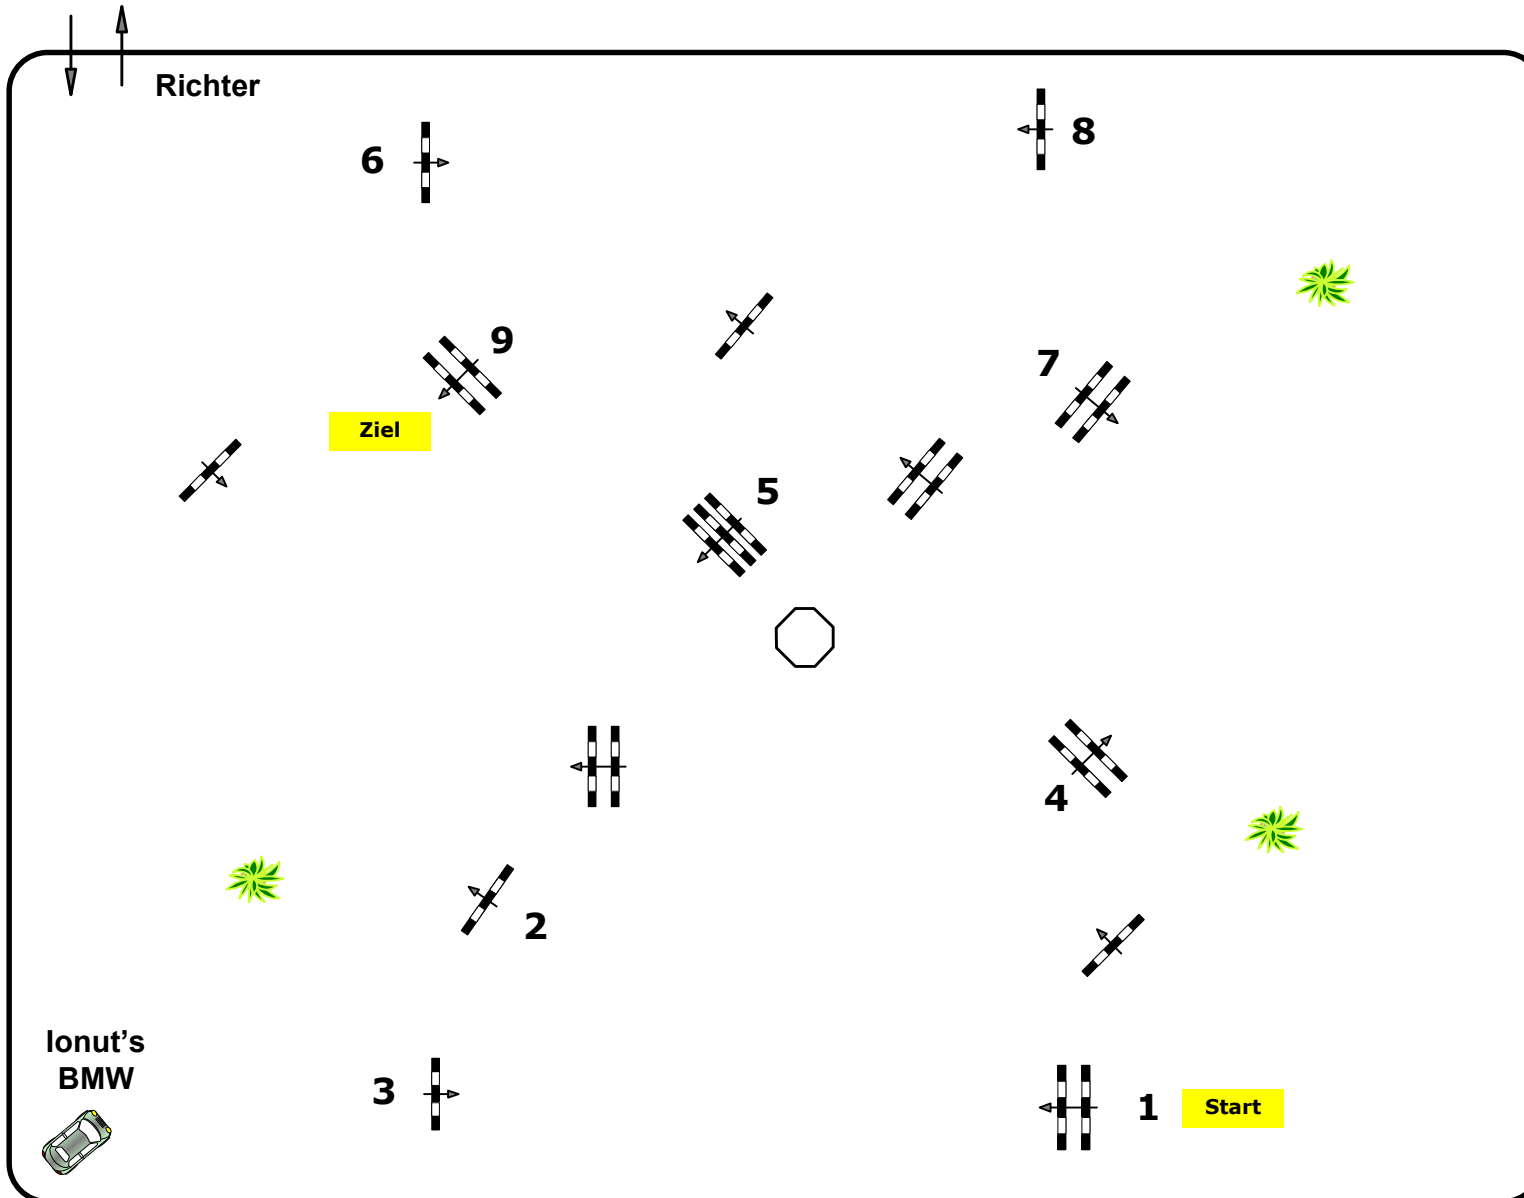

Einlaufspringprüfung

Klasse: 80

Sonntag, 2. Juni 2024

Richtverf.: A

ÖTO § 218

Höhe: 0.80 mtr.

Tempo: 350 m/Min.

Bahnlänge: 440 mtr.

Erlaubte Zeit: 76 sek.

Höchstzeit: 152 sek.

Hindernisse: 9

Sprünge: 9

IsiGrade
Jumps by Rothenberger

Course Designer

Franz Madl (AUT)
Tobias Skiba-Hofinger (AUT)
Petra Oberwasserlechner (AUT)
NENAD Traktorfahrer (SRB)
HANNES Traktorfahrer (AUT)