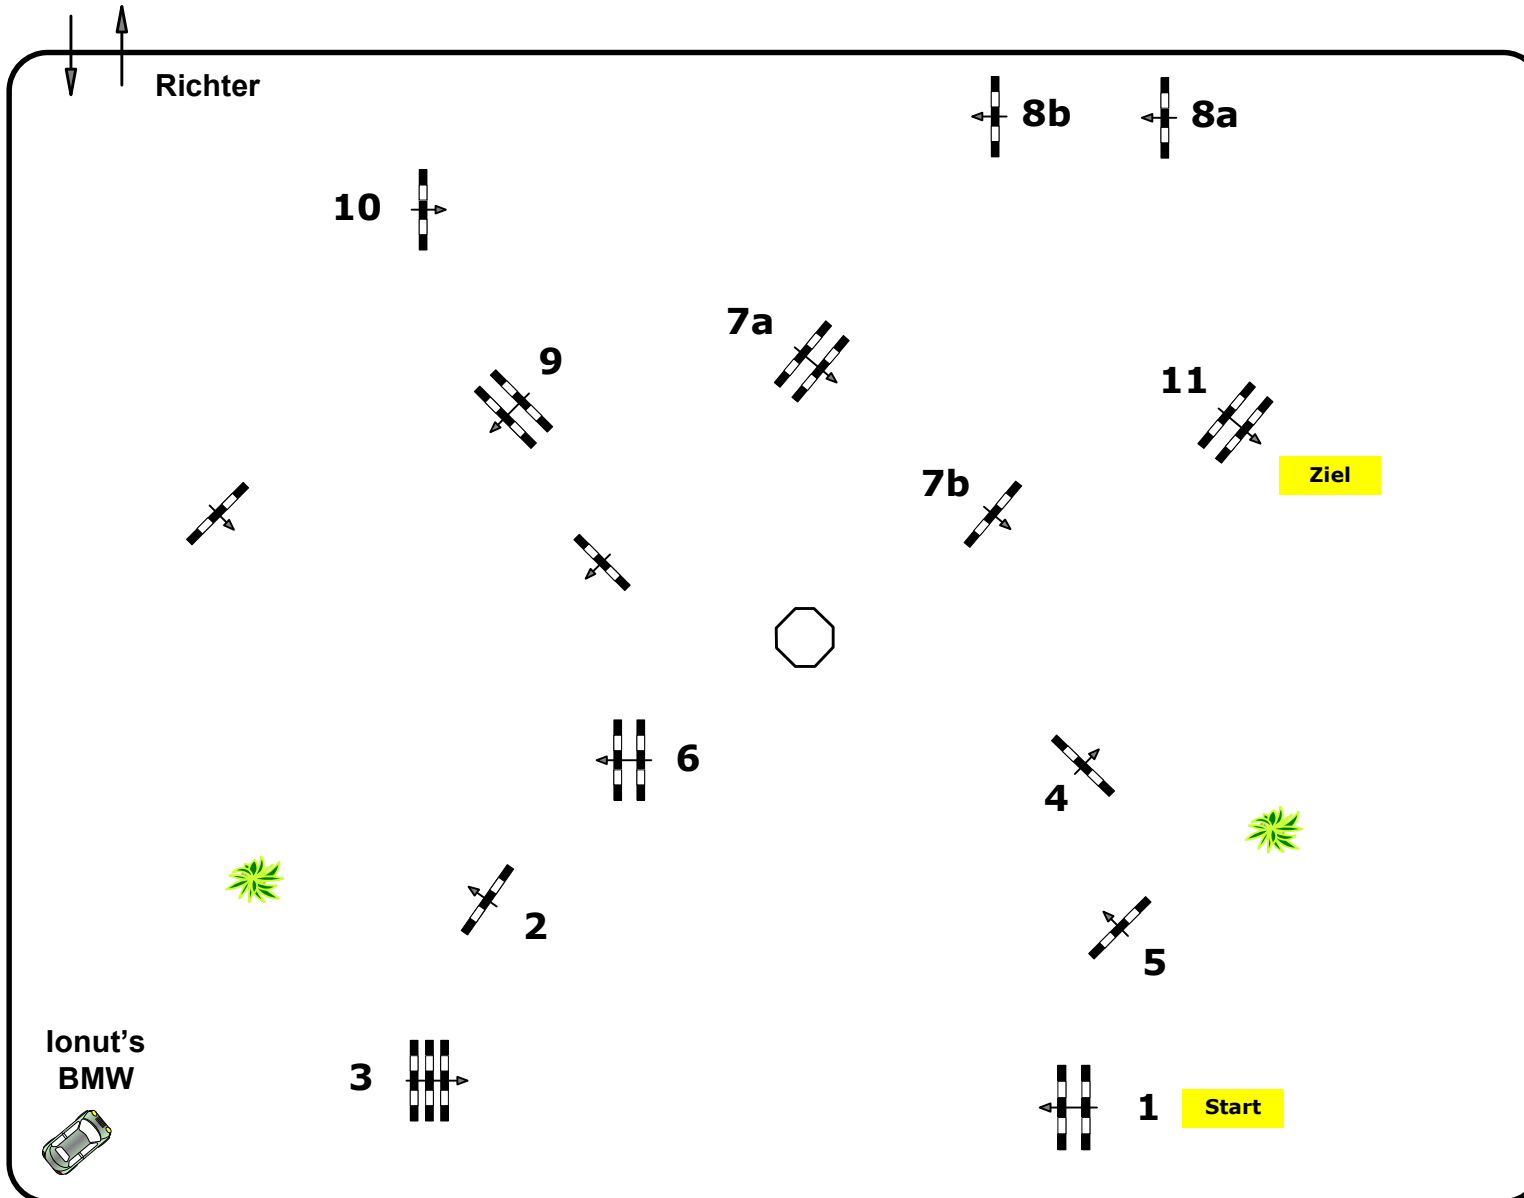

Springferdespringprüfung

Klasse: 115

Sonntag, 2. Juni 2024

Richtverf.: A

ÖTO § 203/3

Höhe: 1.15 mtr.

Tempo: 350 m/Min.

Bahnlänge: 480 mtr.

Erlaubte Zeit: 83 sek.

Höchstzeit: 166 sek.

Hindernisse: 11

Sprünge: 13

IsiGrade
Jumps by Rothenberger

Course Designer

Franz Madl (AUT)
Tobias Skiba-Hofinger (AUT)
Petra Oberwasserlechner (AUT)
NENAD Traktorfahrer (SRB)
HANNES Traktorfahrer (AUT)