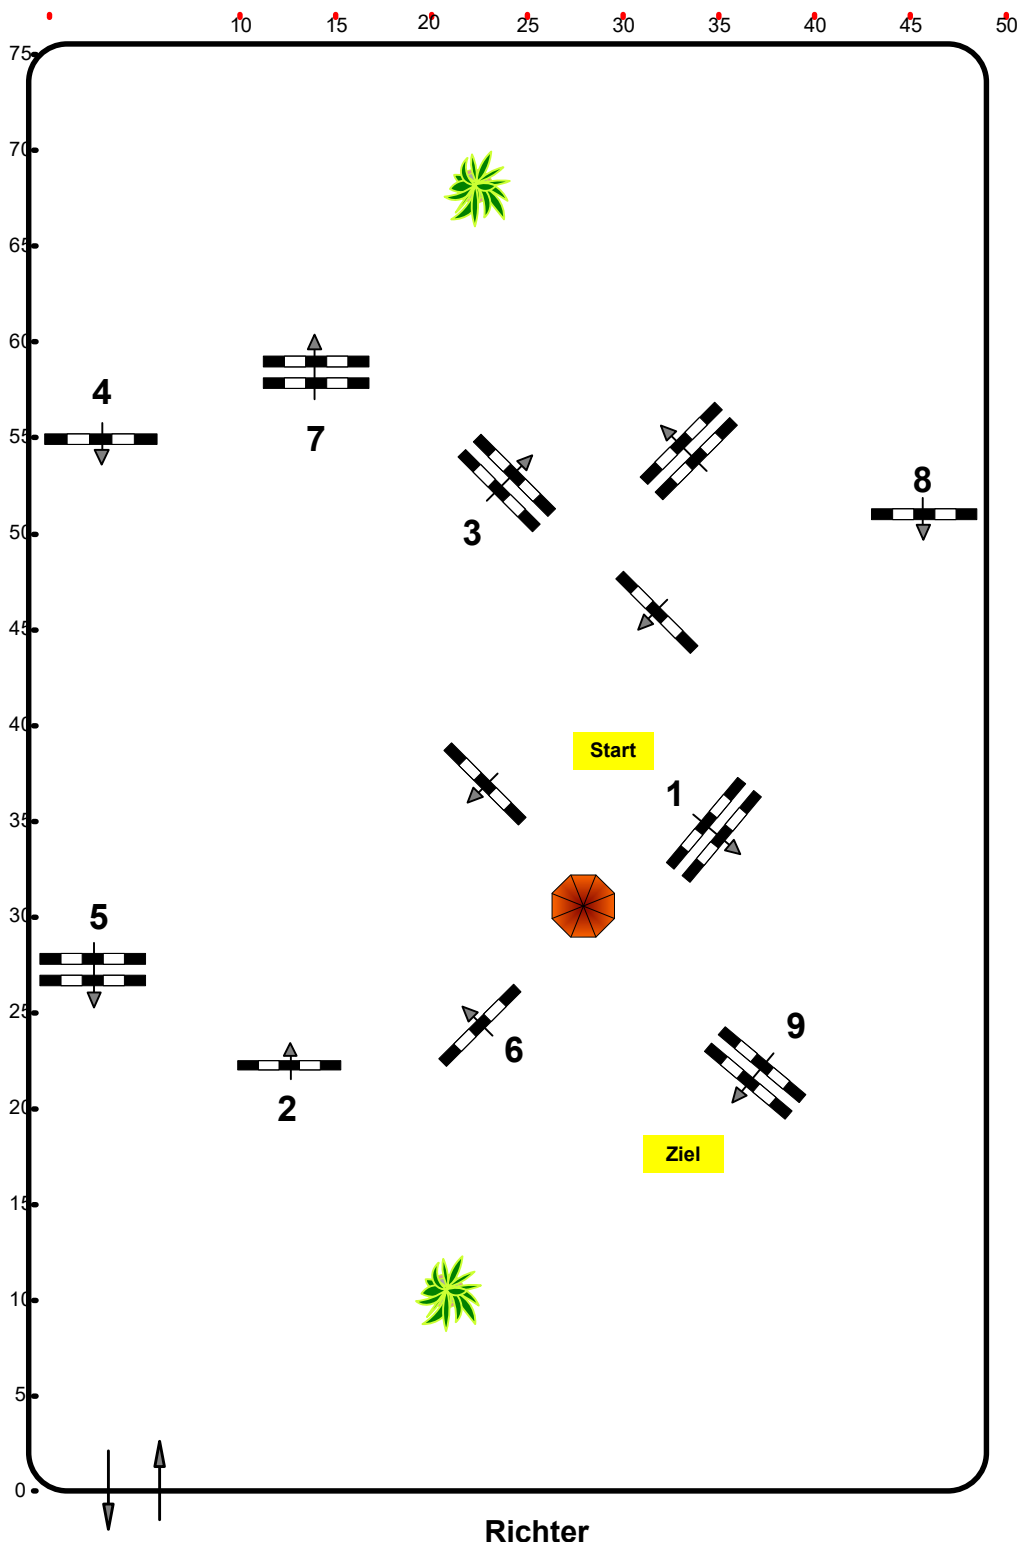

Reitertreffen Ranshofen OÖ

Einlaufspringprüfung

Klasse: 60

Freitag, 31. Mai 2024

www.rc-hofinger.com

Richtverf.: A

ÖTO § 218

Höhe: 0,60 mtr.

Tempo: 350 m/Min.

Bahnlänge: 400 mtr.

Erlaubte Zeit: 69 sek.

Höchstzeit: 138 sek.

Hindernisse: 9

Sprünge: 9

IsiGrade
Jumps by Rothenberger

Course Designer