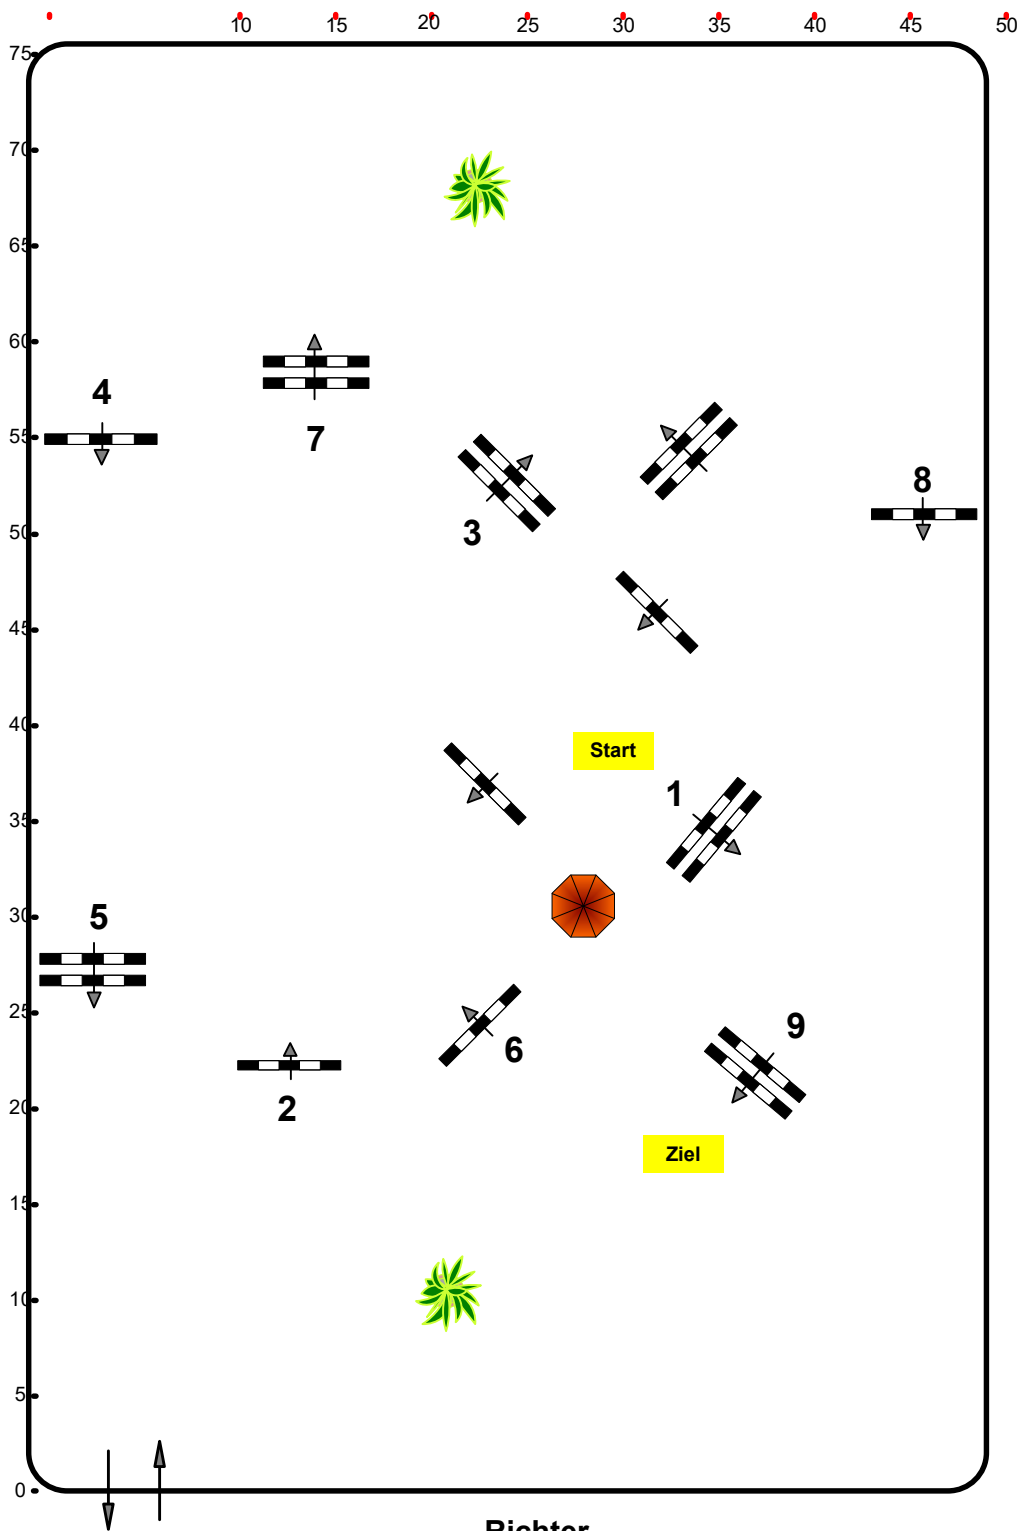

Reitertreffen Ranshofen OÖ

Einlaufspringprüfung

Klasse: 80

Freitag, 31. Mai 2024

www.rc-hofinger.com

Richtverf.: A

ÖTO § 218

Höhe: 0,80 mtr.

Tempo: 350 m/Min.

Bahnlänge: 400 mtr.

Erlaubte Zeit: 69 sek.

Höchstzeit: 138 sek.

Hindernisse: 9

Sprünge: 9

Course Designer

Madi Franz (AUT)
Skiba Hofinger Tobias (AUT)
Oberwasserlechner Petra (AUT)