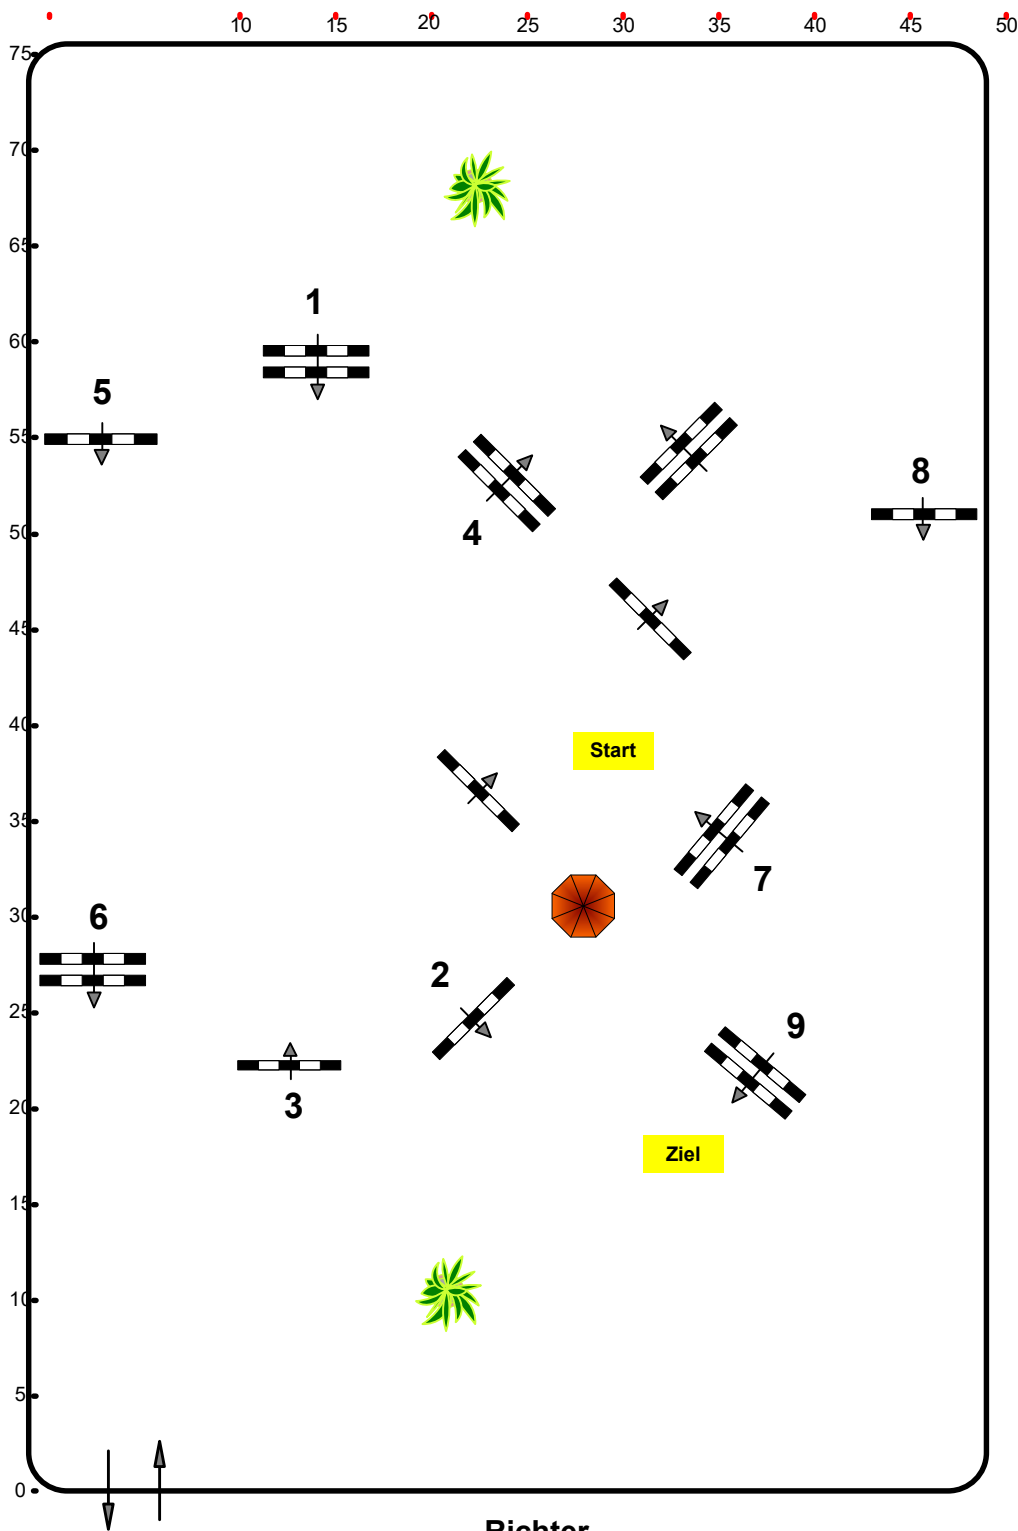

Reitertreffen Ranshofen OÖ

Einlaufspringprüfung

Klasse: 95

Freitag, 31. Mai 2024

www.rc-hofinger.com

Richtverf.: A

ÖTO § 218

Höhe: 0,95 mtr.

Tempo: 350 m/Min.

Bahnlänge: 420 mtr.

Erlaubte Zeit: 72 sek.

Höchstzeit: 144 sek.

Hindernisse: 9

Sprünge: 9

Course Designer

Madi Franz (AUT)