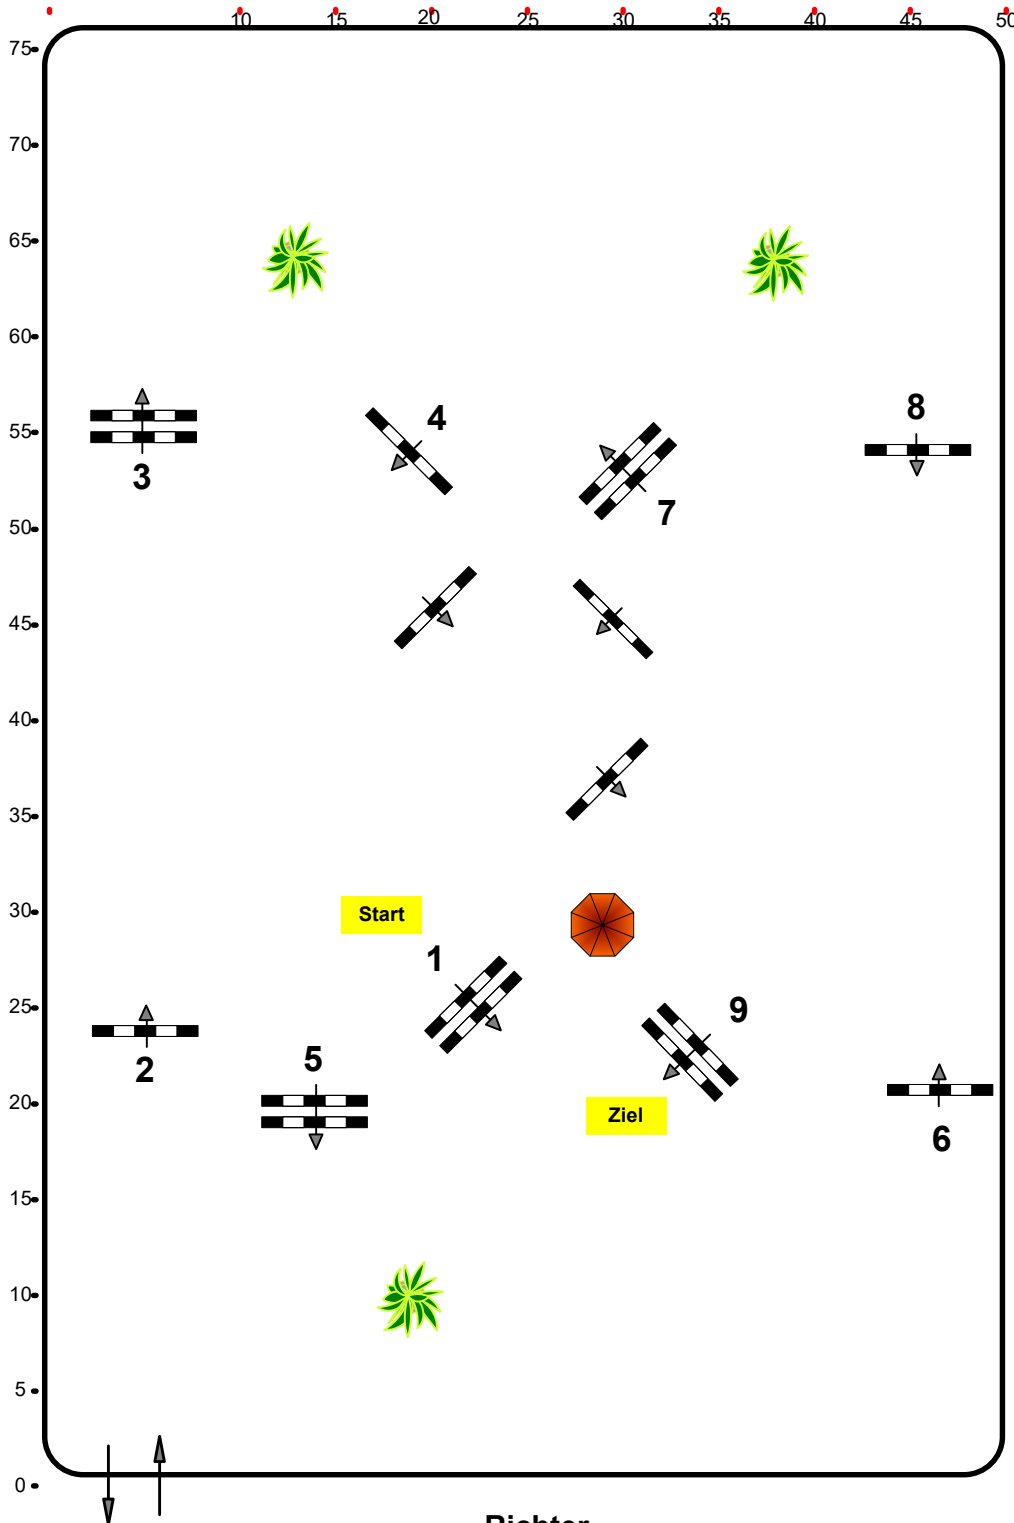

## Reitertreffen Ranshofen OÖ

Einlaufspringprüfung Izf

Klasse: 60

Samstag, 1. Juni 2024

[www.rc-hofinger.com](http://www.rc-hofinger.com)

Richtverf.: A

ÖTO § 218

Höhe: 0,60 mtr.

Tempo: 350 m/Min.

Bahnlänge: 400 mtr.

Erlaubte Zeit: 69 sek.

Höchstzeit: 138 sek.

Hindernisse: 9

Sprünge: 9

**IsiGrade**  
Jumps by Rothenberger

Course Designer