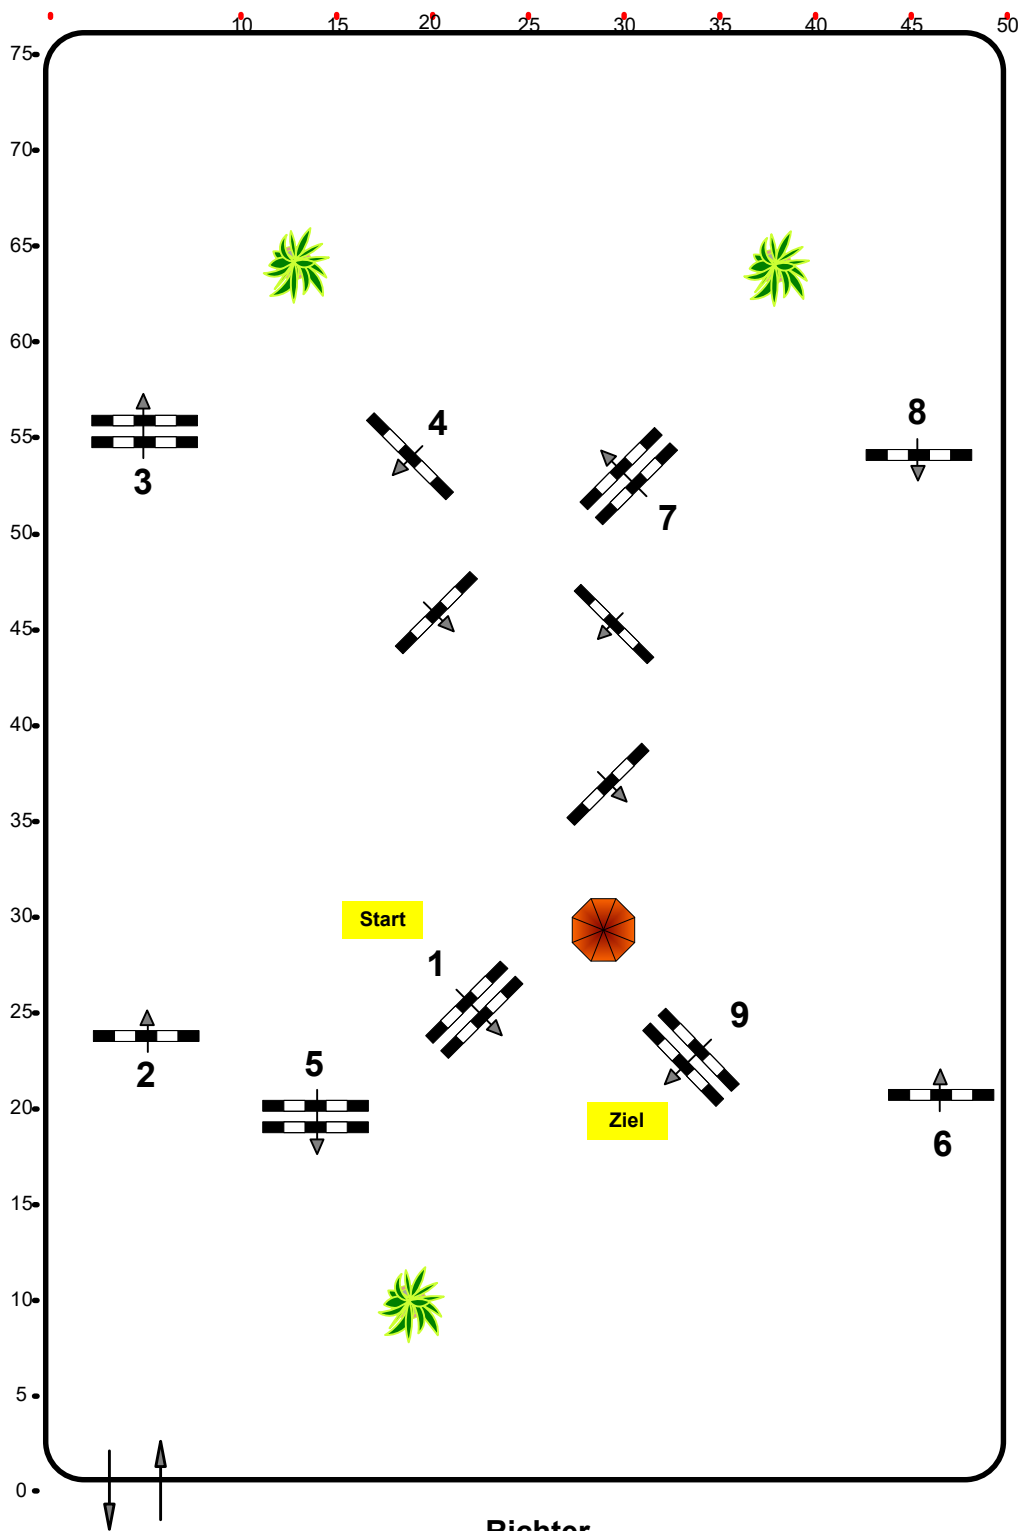

Reitertreffen Ranshofen OÖ

Einlaufspringprüfung

Klasse: 80

Samstag, 1. Juni 2024

www.rc-hofinger.com

Richtverf.: A

ÖTO § 218

Höhe: 0,80 mtr.

Tempo: 350 m/Min.

Bahnlänge: 400 mtr.

Erlaubte Zeit: 69 sek.

Höchstzeit: 138 sek.

Hindernisse: 9

Sprünge: 9

IsiGrade
Jumps by Rothenberger

Course Designer