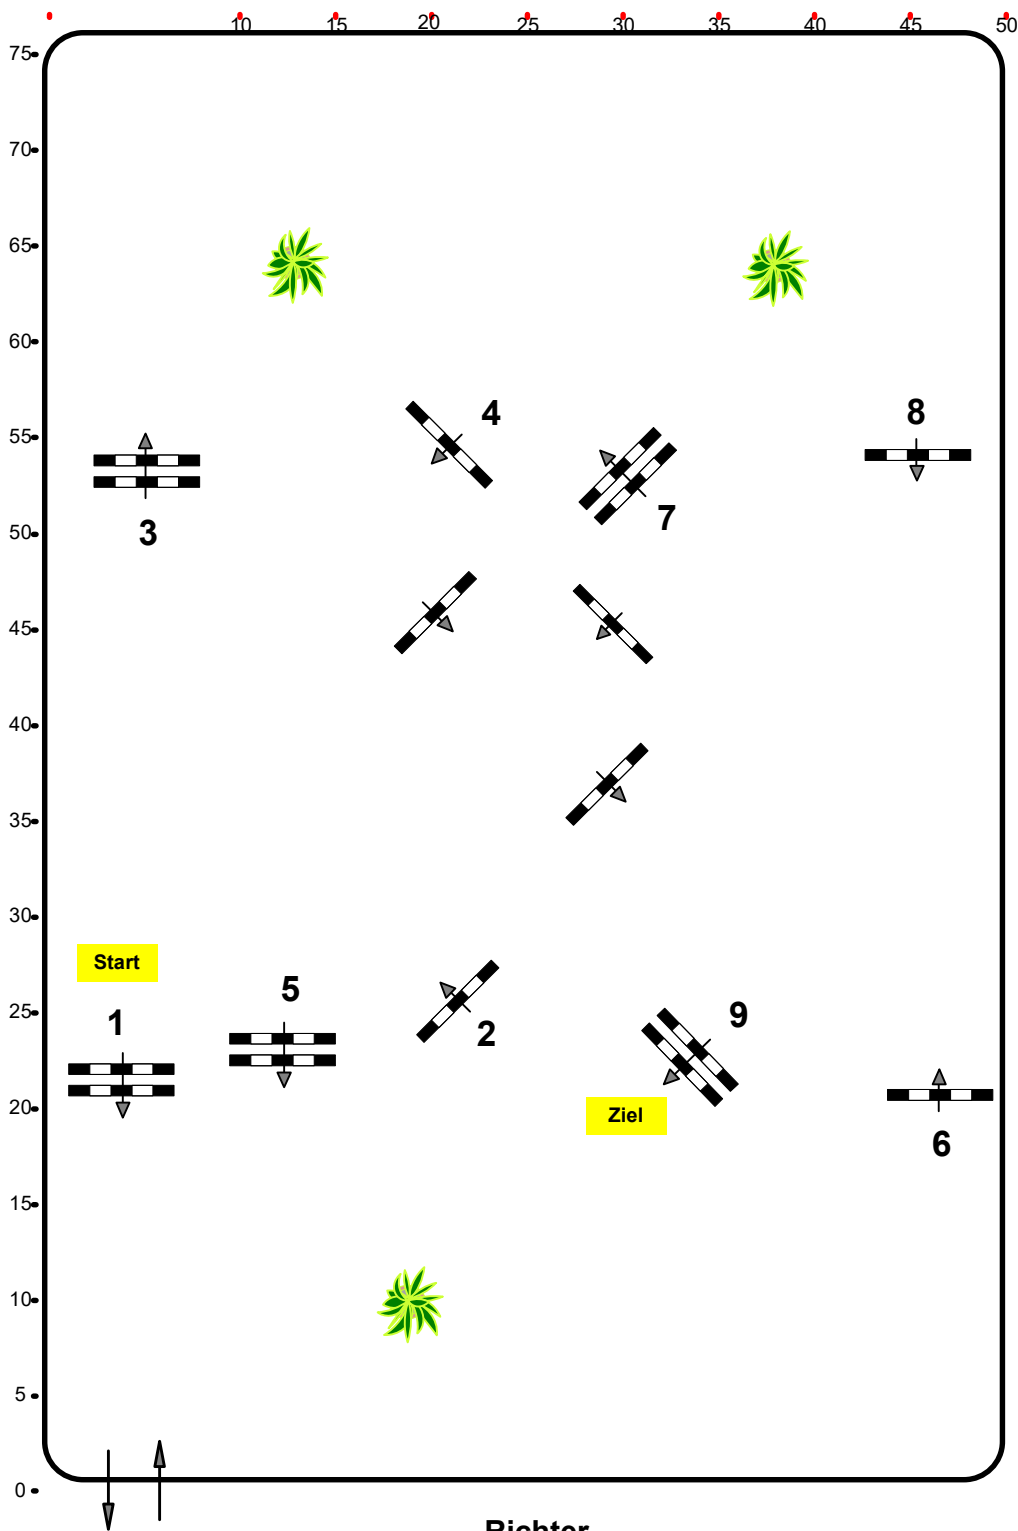

## Reitertreffen Ranshofen OÖ

Einlaufspringprüfung

Klasse: 95

Samstag, 1. Juni 2024

[www.rc-hofinger.com](http://www.rc-hofinger.com)

Richtverf.: A

ÖTO § 218

Höhe: 0,95 mtr.

Tempo: 350 m/Min.

Bahnlänge: 420 mtr.

Erlaubte Zeit: 72 sek.

Höchstzeit: 144 sek.

Hindernisse: 9

Sprünge: 9

**IsiGrade**  
Jumps by Rothenberger

Course Designer