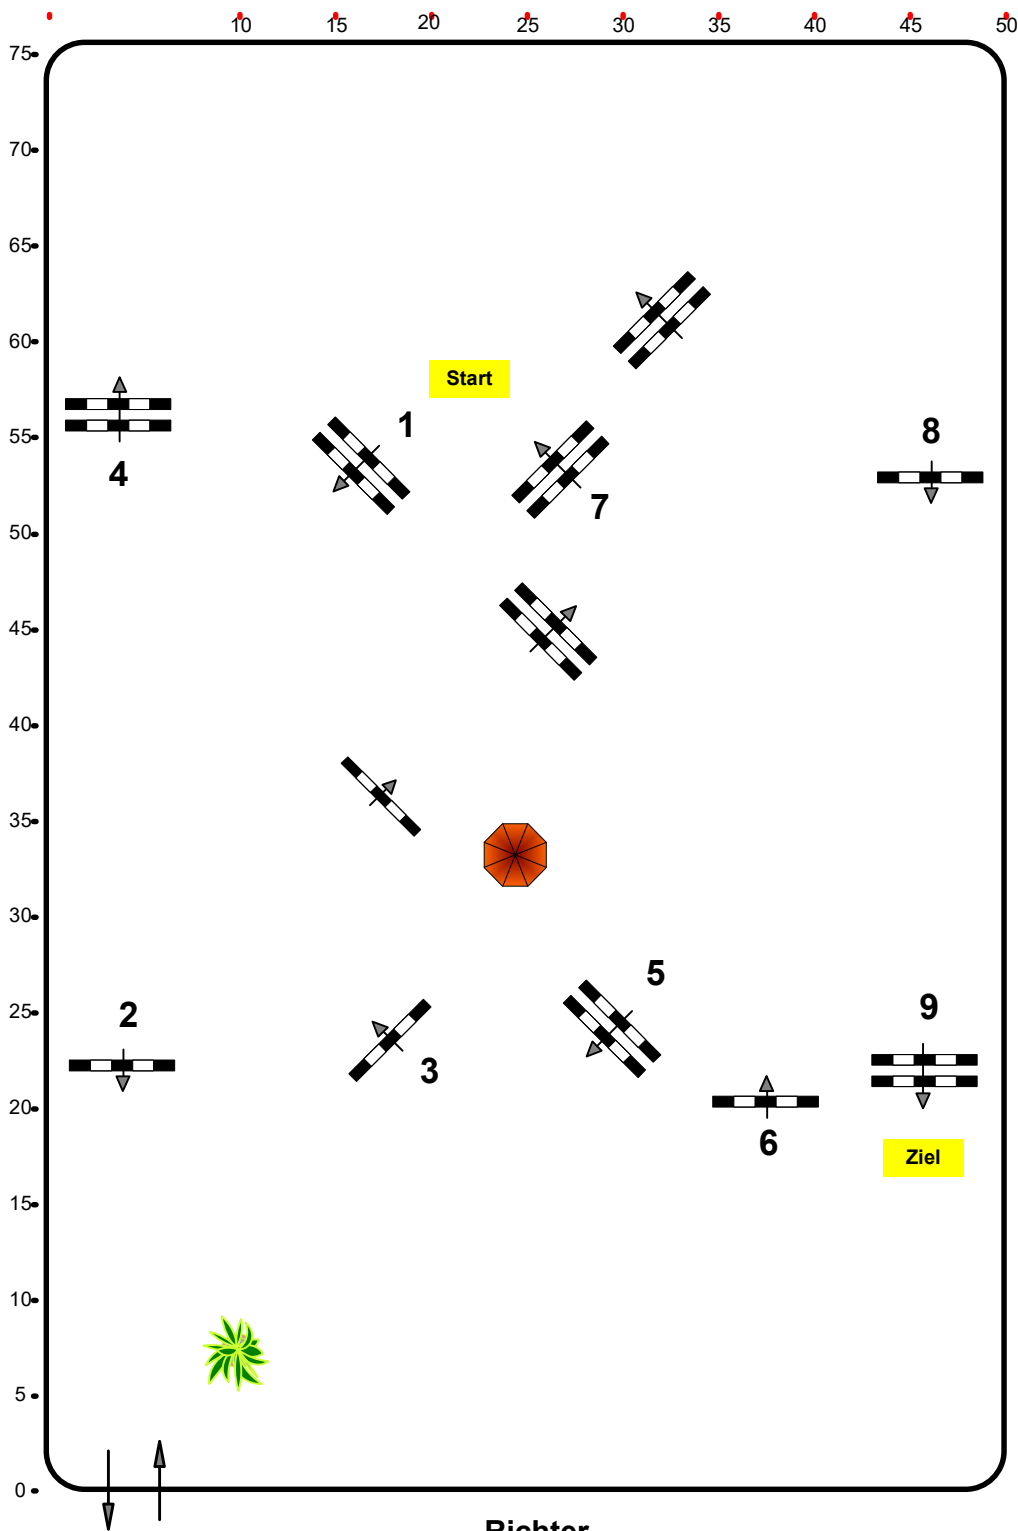

Reitertreffen Ranshofen

Einlaufspringprüfung

Klasse: 60

Sonntag, 2. Juni 2024

www.rc-hofinger.com

Richtverf.: A

ÖTO § 218

Höhe: 0,60 mtr.

Tempo: 350 m/Min.

Bahnlänge: 400 mtr.

Erlaubte Zeit: 69 sek.

Höchstzeit: 138 sek.

Hindernisse: 9

Sprünge: 9

IsiGrade
Jumps by Rothenberger

Course Designer