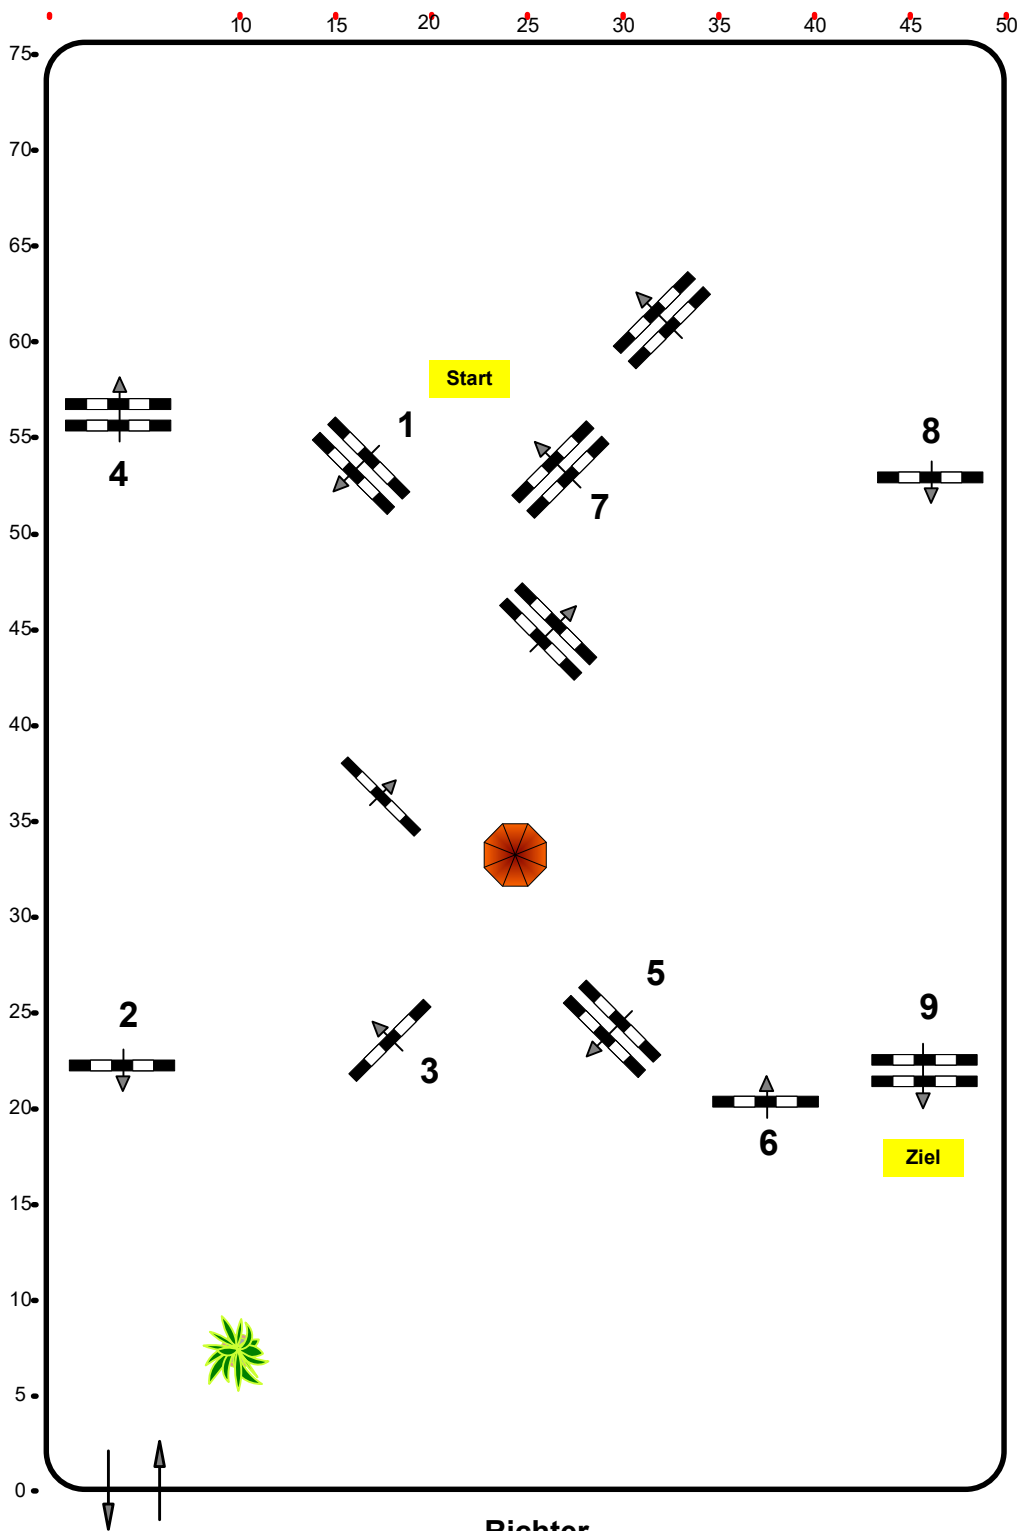

Reitertreffen Ranshofen

Einlaufspringprüfung

Klasse: 80

Sonntag, 2. Juni 2024

www.rc-hofinger.com

Richtverf.: A

ÖTO § 218

Höhe: 0,80 mtr.

Tempo: 350 m/Min.

Bahnlänge: 400 mtr.

Erlaubte Zeit: 69 sek.

Höchstzeit: 138 sek.

Hindernisse: 9

Sprünge: 9

IsiGrade
Jumps by Rothenberger

Course Designer