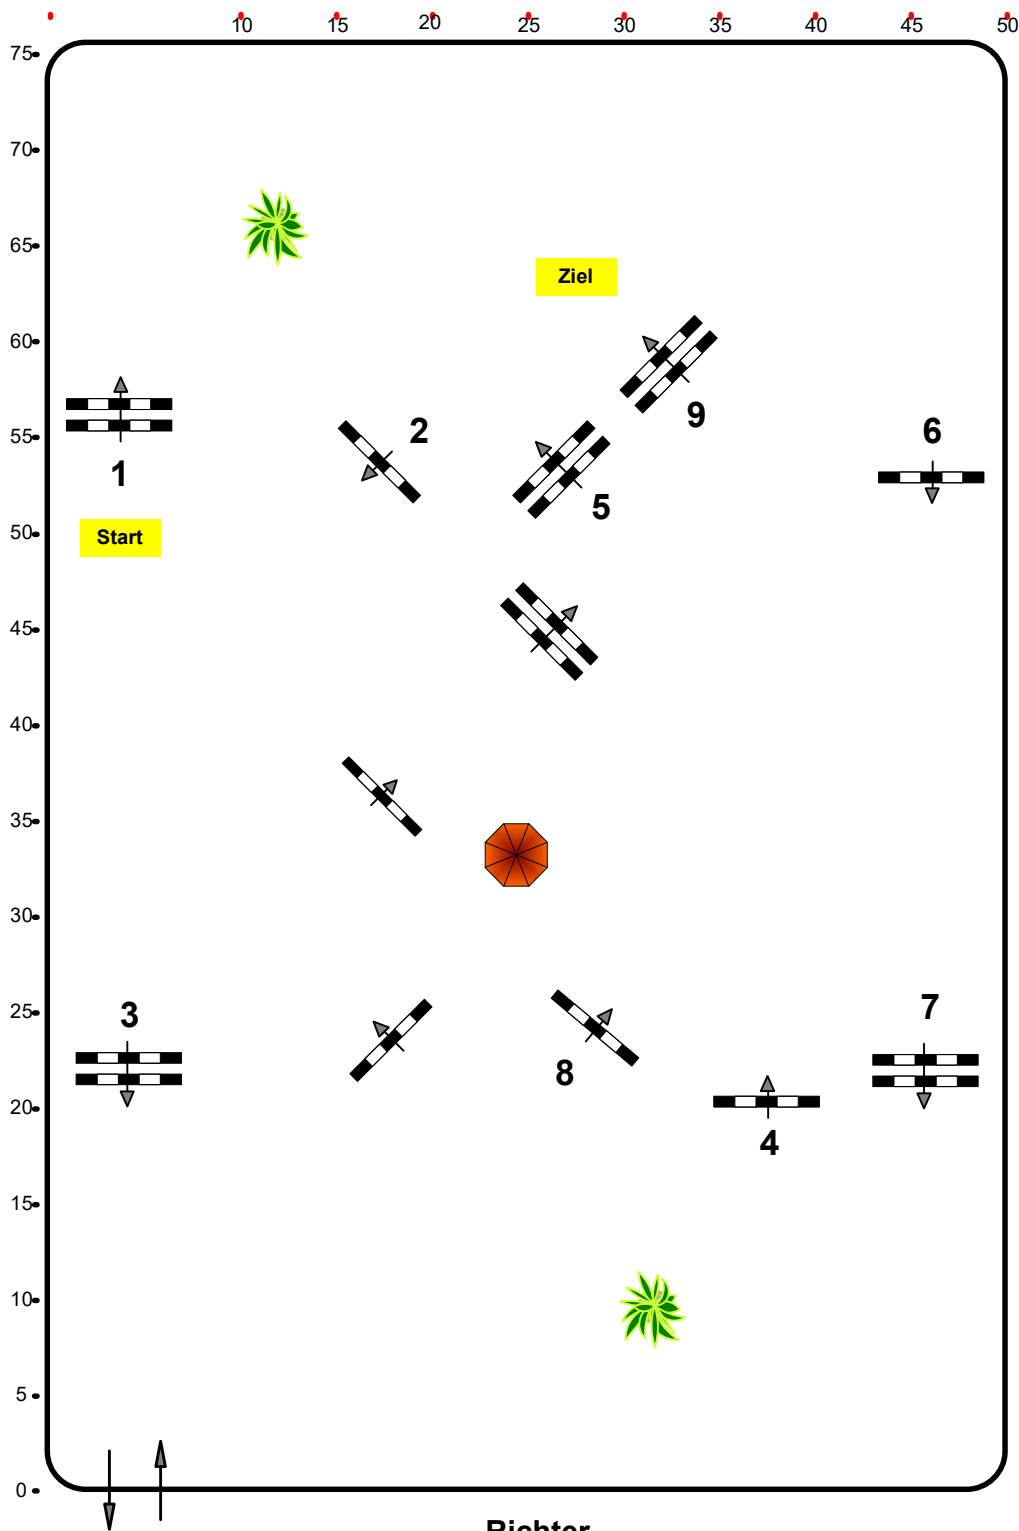

Einlaufspringprüfung

Klasse: 95

Sonntag, 2. Juni 2024

www.rc-hofinger.com

Richtverf.: A

ÖTO § 218

Höhe: 0,95 mtr.

Tempo: 350 m/Min.

Bahnlänge: 400 mtr.

Erlaubte Zeit: 69 sek.

Höchstzeit: 138 sek.

Hindernisse: 9

Sprünge: 9

IsiGrade
Jumps by Rothenberger

Course Designer

Franz Madl (AUT)