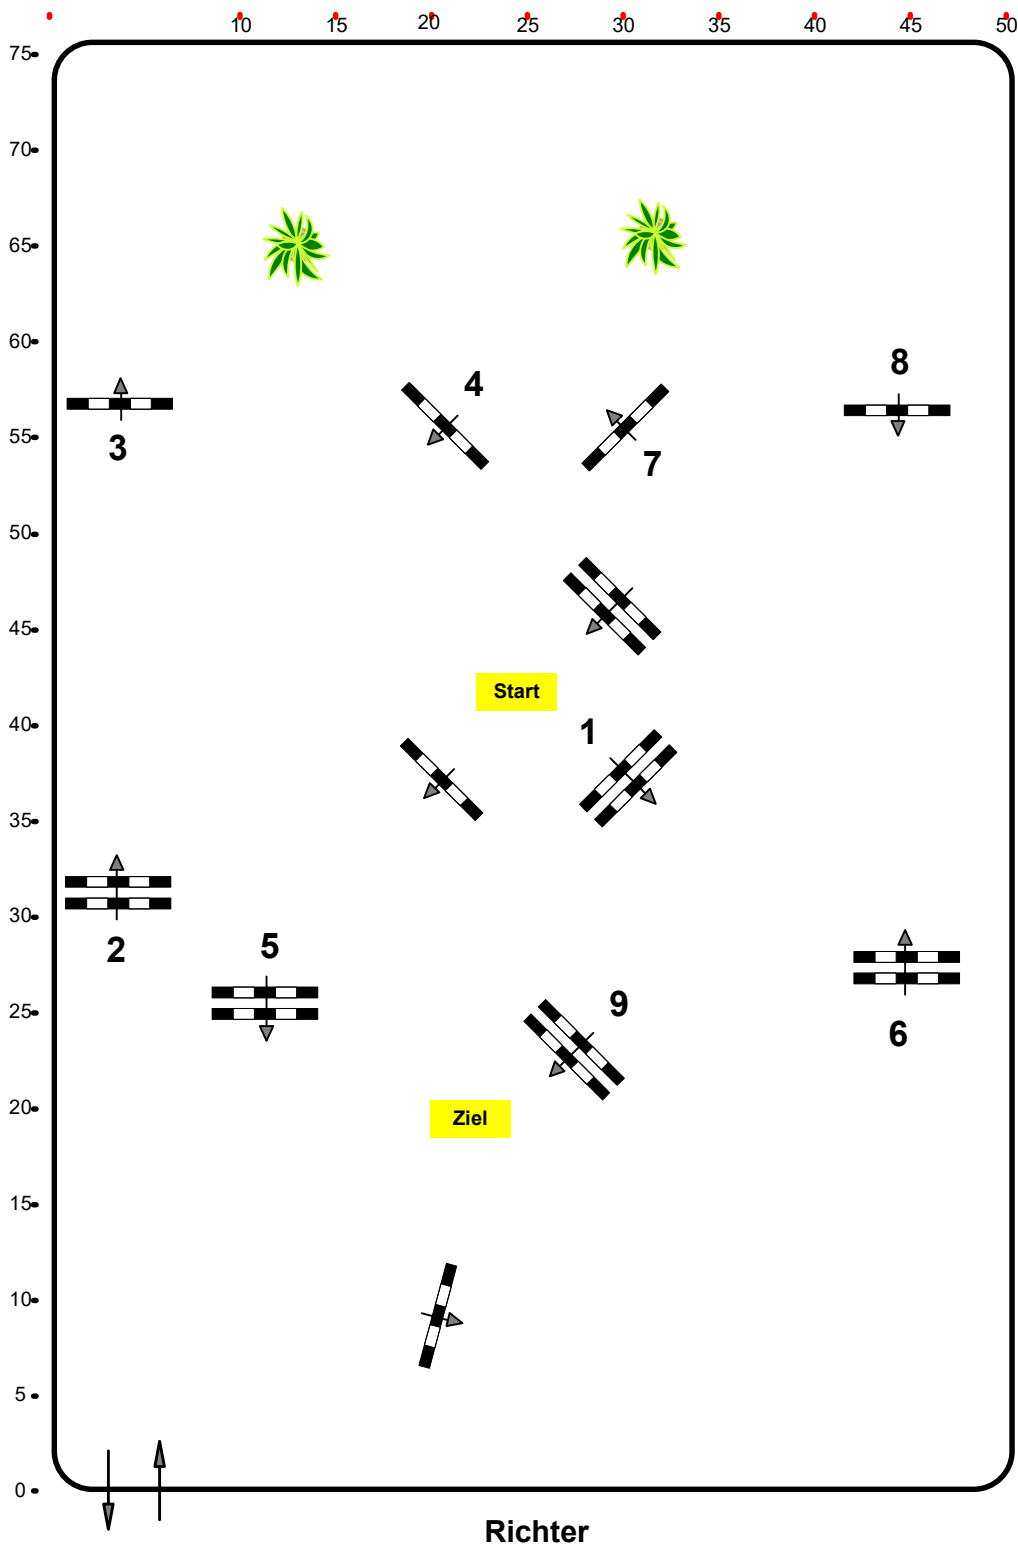

CSN-B* Ranshofen, OÖ

Einlaufspringprüfung

Klasse: 80

Sonntag, 29. September 2024

www.rc-hofinger.com

Richtverf.: A

ÖTO § 218

Höhe: 0,80 mtr.

Tempo: 350 m/Min.

Bahnlänge: 420 mtr.

Erlaubte Zeit: 72 sek.

Höchstzeit: 144 sek.

Hindernisse: 9

Sprünge: 9

IsiGrade
Jumps by Rothenberger

Course Designer