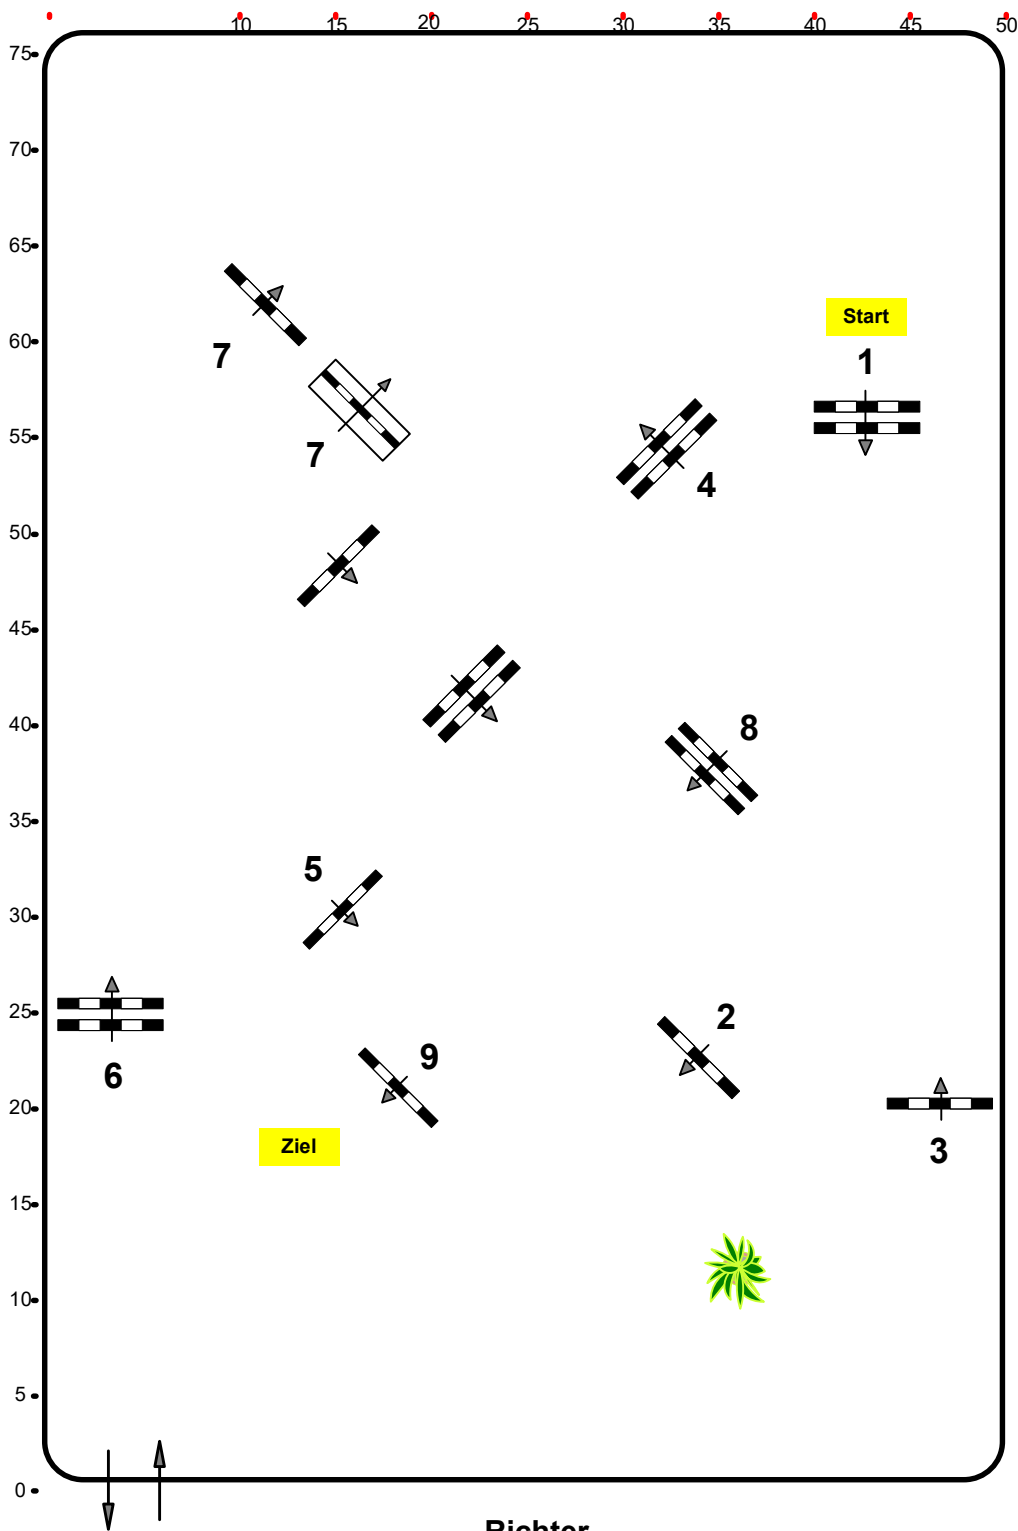

Reitertreffen Ranshofen, OÖ

Einlaufspringprüfung

Klasse: 80

Samstag, 28. September 2024

www.rc-hofinger.com

Richtverf.: A

ÖTO § 218

Höhe: 0,80 mtr.

Tempo: 350 m/Min.

Bahnlänge: 440 mtr.

Erlaubte Zeit: 76 sek.

Höchstzeit: 152 sek.

Hindernisse: 9

Sprünge: 9

IsiGrade
Jumps by Rothenberger

Course Designer