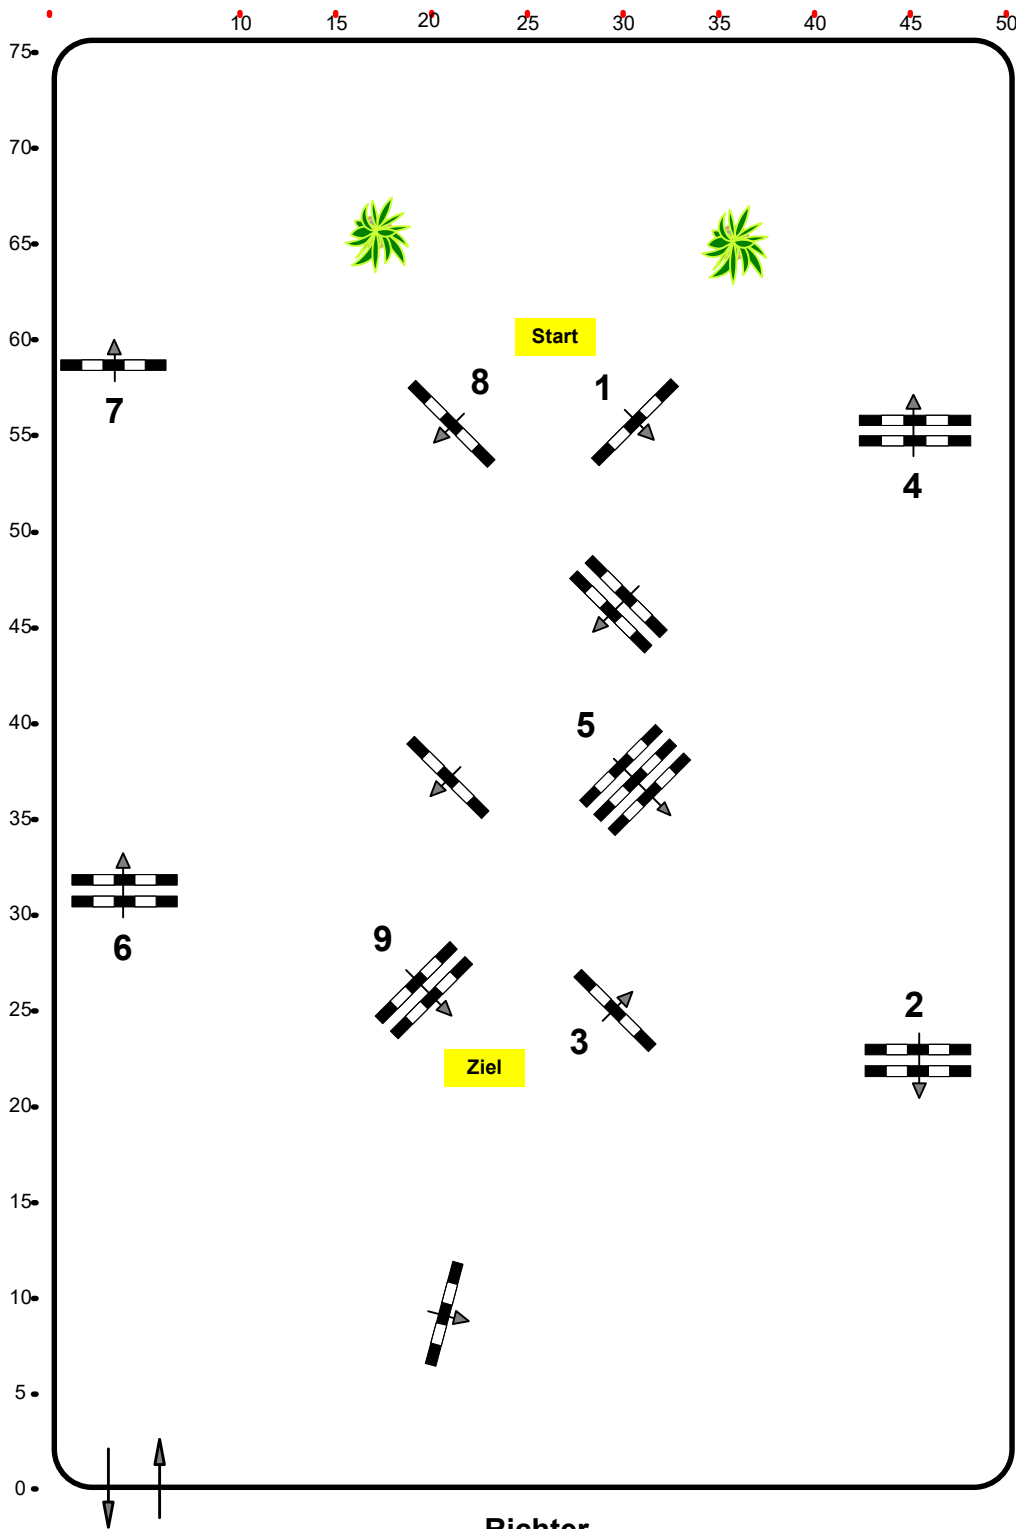

Reitertreffen Ranshofen, OÖ

Einlaufspringprüfung

Klasse: 95

Sonntag, 29. September 2024

www.rc-hofinger.com

Richtverf.: A

ÖTO § 218

Höhe: 0,95 mtr.

Tempo: 350 m/Min.

Bahnlänge: 420 mtr.

Erlaubte Zeit: 72 sek.

Höchstzeit: 144 sek.

Hindernisse: 9

Sprünge: 9

IsiGrade
Jumps by Rothenberger

Course Designer