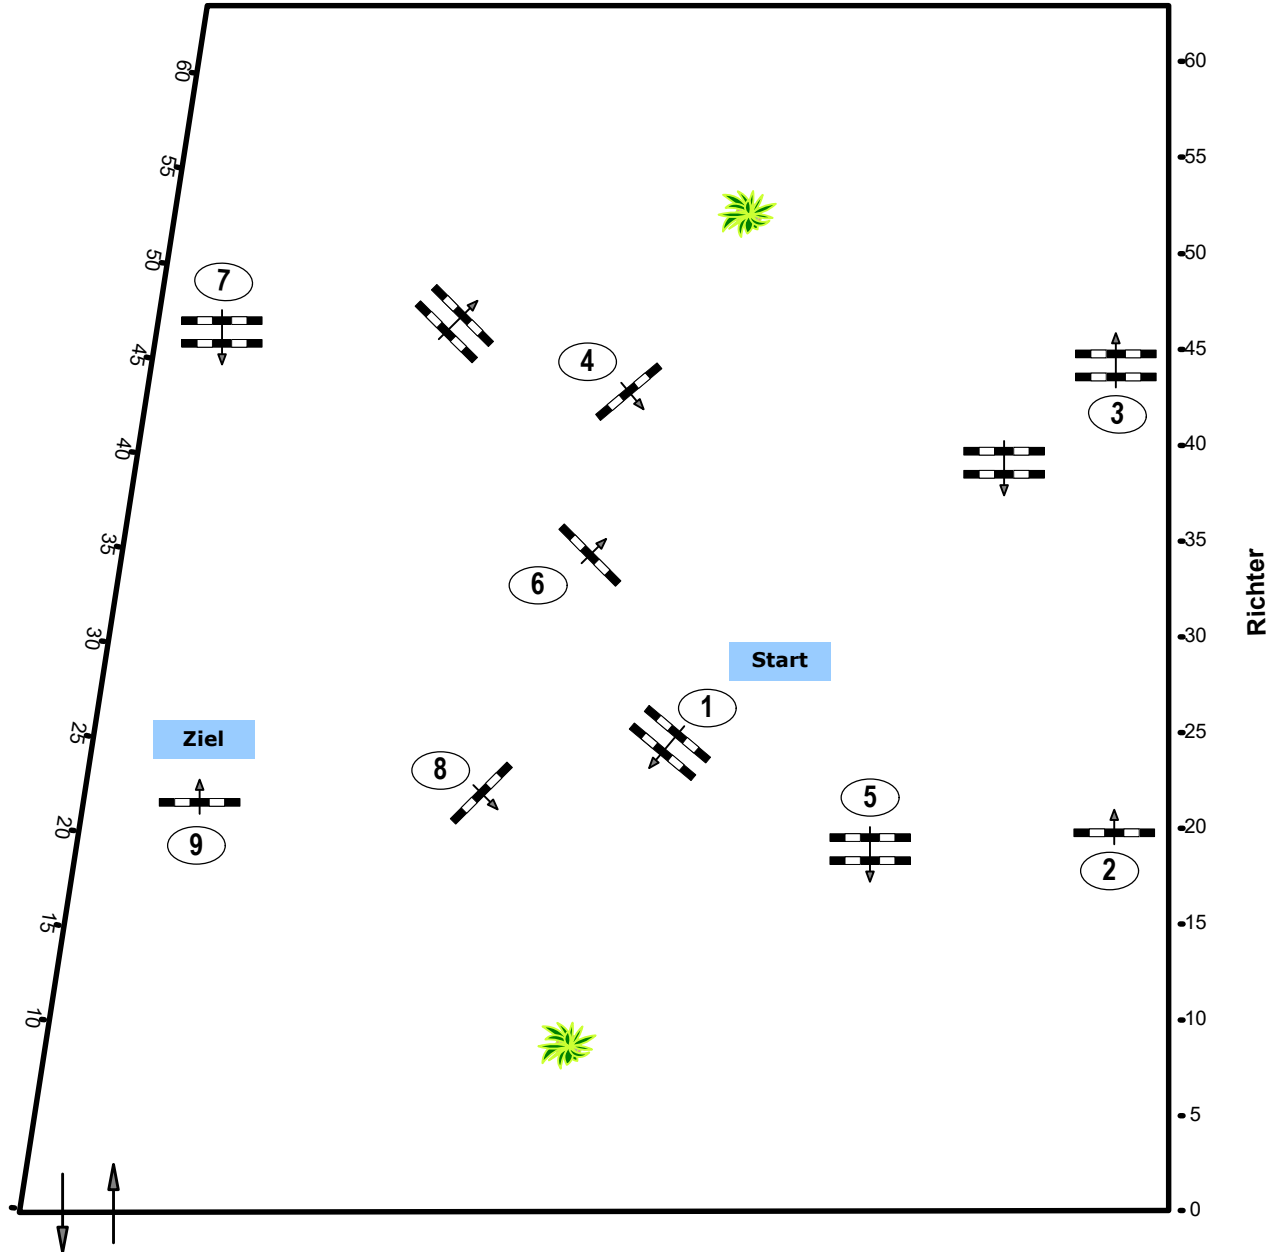

Einlaufspringprüfung

Klasse: 60

Richtverf.: A

ÖTO § A2

Höhe: 0.60 mtr.

Tempo: 350 m/Min.

Bahnlänge: 460 mtr.

Erlaubte Zeit: 79 sek.

Höchstzeit: 158 sek.

Hindernisse: 9

Sprünge: 9

IsiTrade
Jumps by Rothenberger

Course Design

Mayer Miriam (AUT)

Birklbauer Gerlad (AUT)