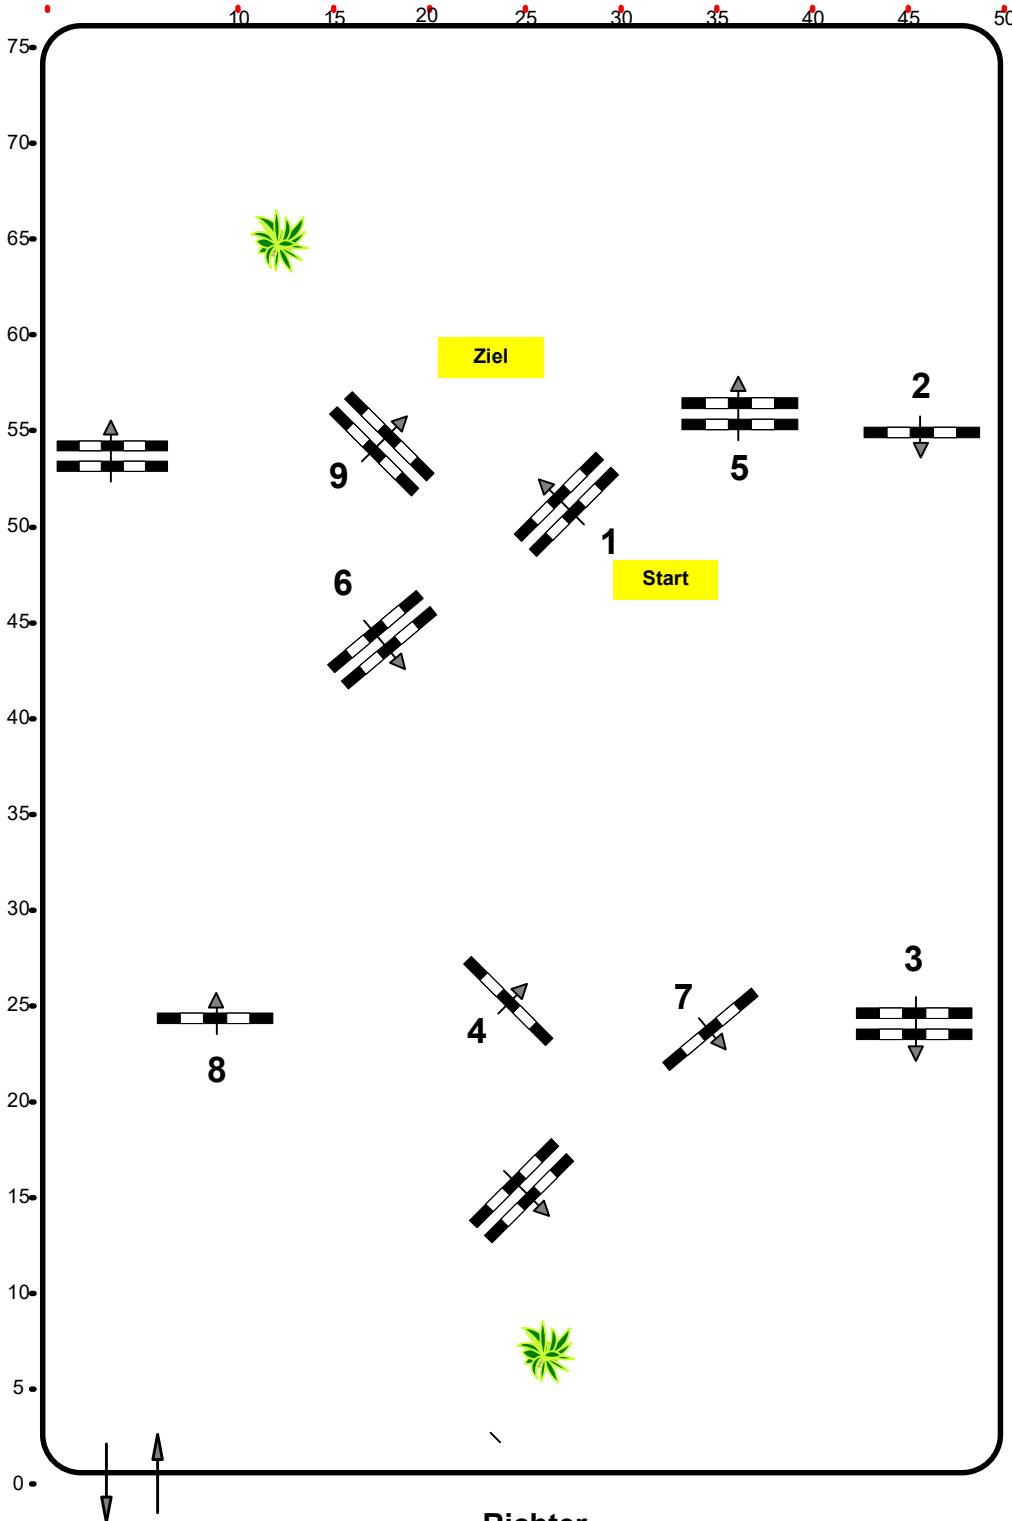

Einlaufspringprüfung

Klasse: 80

Samstag, 12. April 2025

www.rc-hofinger.com

www.rc-hofinger.com

Richtverf.: A

ÖTO § 218

Höhe: 0,95 mtr.

Tempo: 350 m/Min.

Bahnlänge: 410 mtr.

Erlaubte Zeit: 71 sek.

Höchstzeit: 142 sek.

Hindernisse: 9

Sprünge: 9

IsiGrade
Jumps by Rothenberger

Course Designer