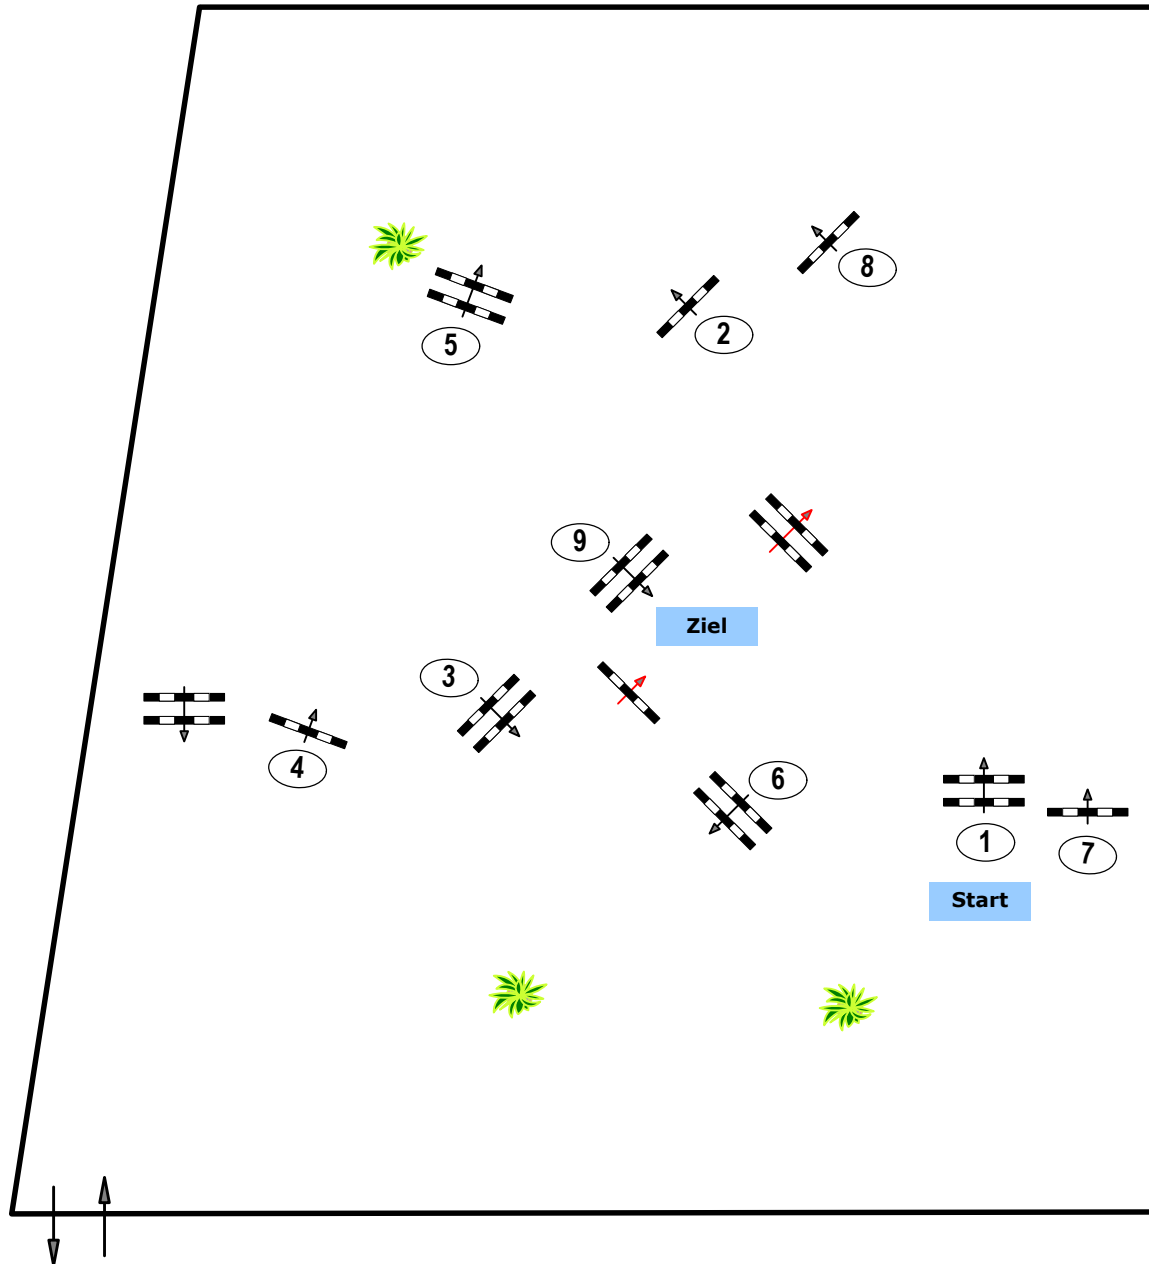

Stilspringprüfung

Klasse: 95

Richtverf.: A

ÖTO § 204/4

Höhe: 0.95 mtr.

Tempo: 350 m/Min.

Bahnlänge: 470 mtr.

Erlaubte Zeit: 81 sek.

Höchstzeit: 162 sek.

Hindernisse: 9

Sprünge: 9

IsiTrade
Jumps by Rothenberger

Course Design

Oberwasserlechner Petra (AUT)

Fuchs Hannes (AUT)

Madl Franz (AUT)