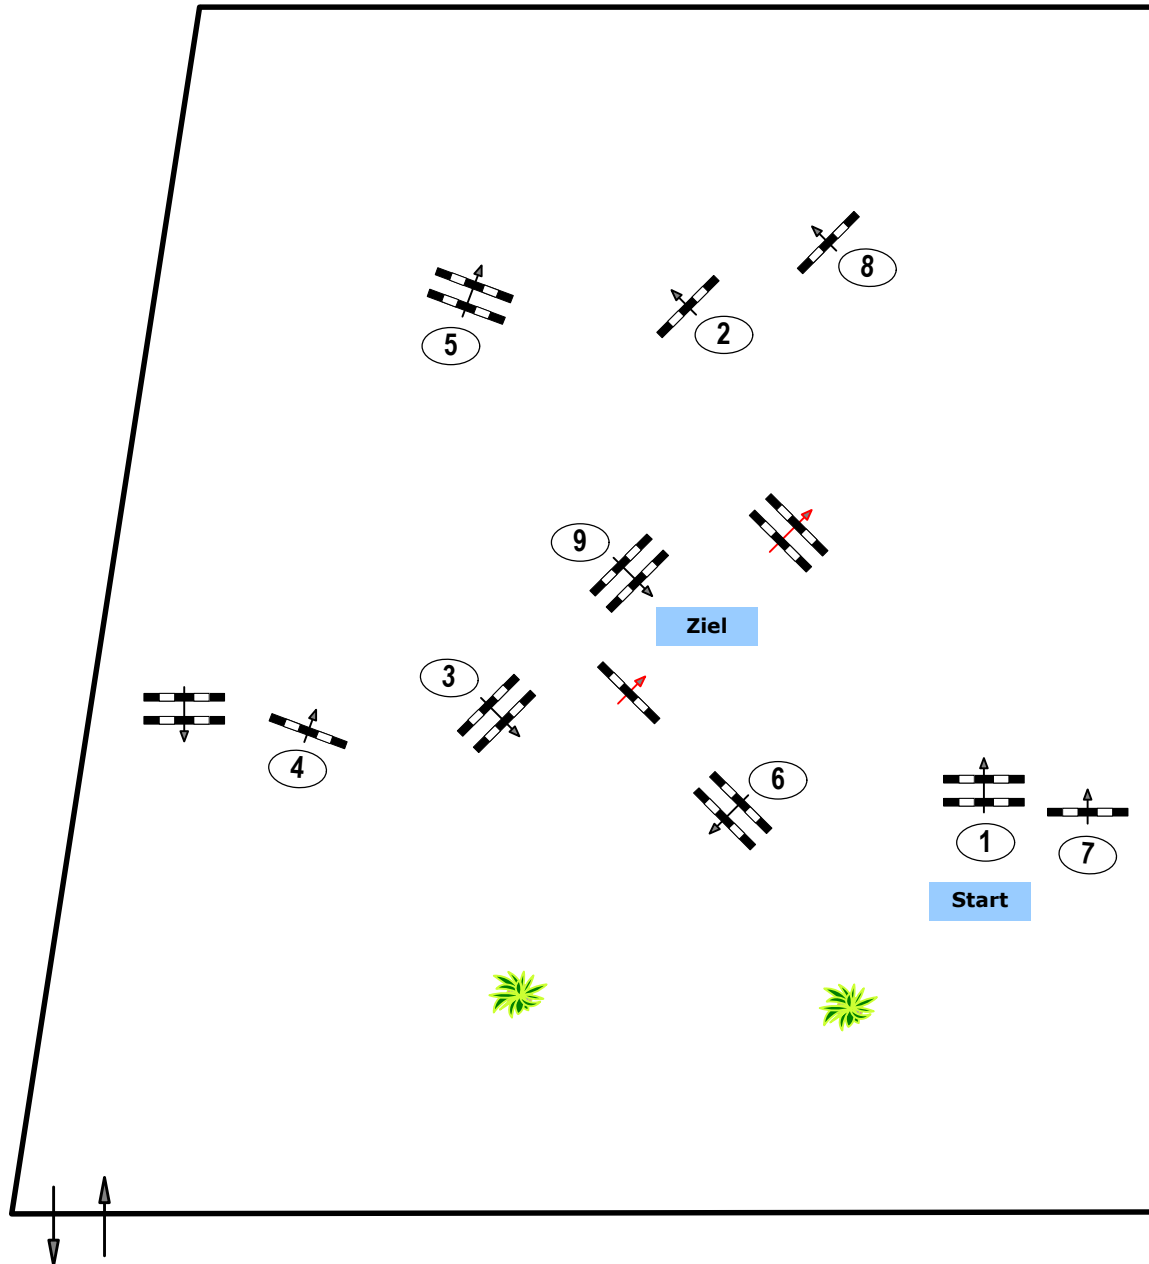

Einlaufspringprüfung

Klasse: 95

Richtverf.: A

ÖTO § 218

Höhe: 0.95 mtr.

Tempo: 350 m/Min.

Bahnlänge: 470 mtr.

Erlaubte Zeit: 81 sek.

Höchstzeit: 162 sek.

Hindernisse: 9

Sprünge: 9

IsiTrade
Jumps by Rothenberger

Course Design

Oberwasserlechner Petra (AUT)

Fuchs Hannes (AUT)

Madl Franz (AUT)