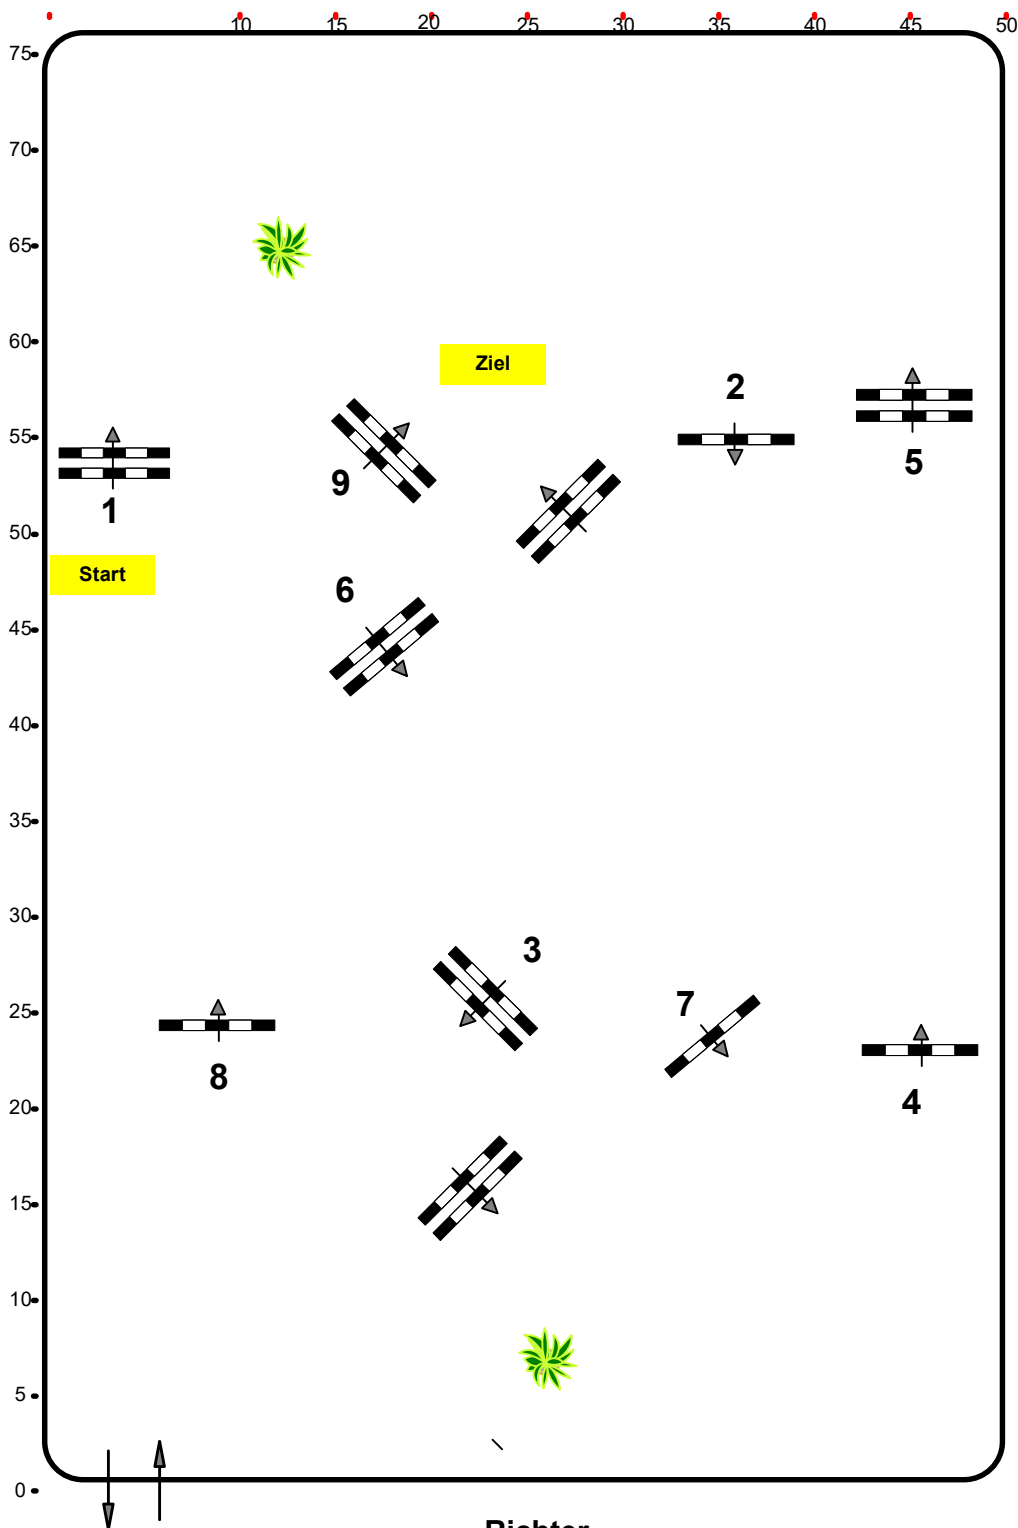

Einlaufspringprüfung

Klasse: 95

Samstag, 12. April 2025

www.rc-hofinger.com

www.rc-hofinger.com

Richtverf.: A

ÖTO § 218

Höhe: 0,95 mtr.

Tempo: 350 m/Min.

Bahnlänge: 410 mtr.

Erlaubte Zeit: 71 sek.

Höchstzeit: 142 sek.

Hindernisse: 9

Sprünge: 9

IsiGrade
Jumps by Rothenberger

Course Designer