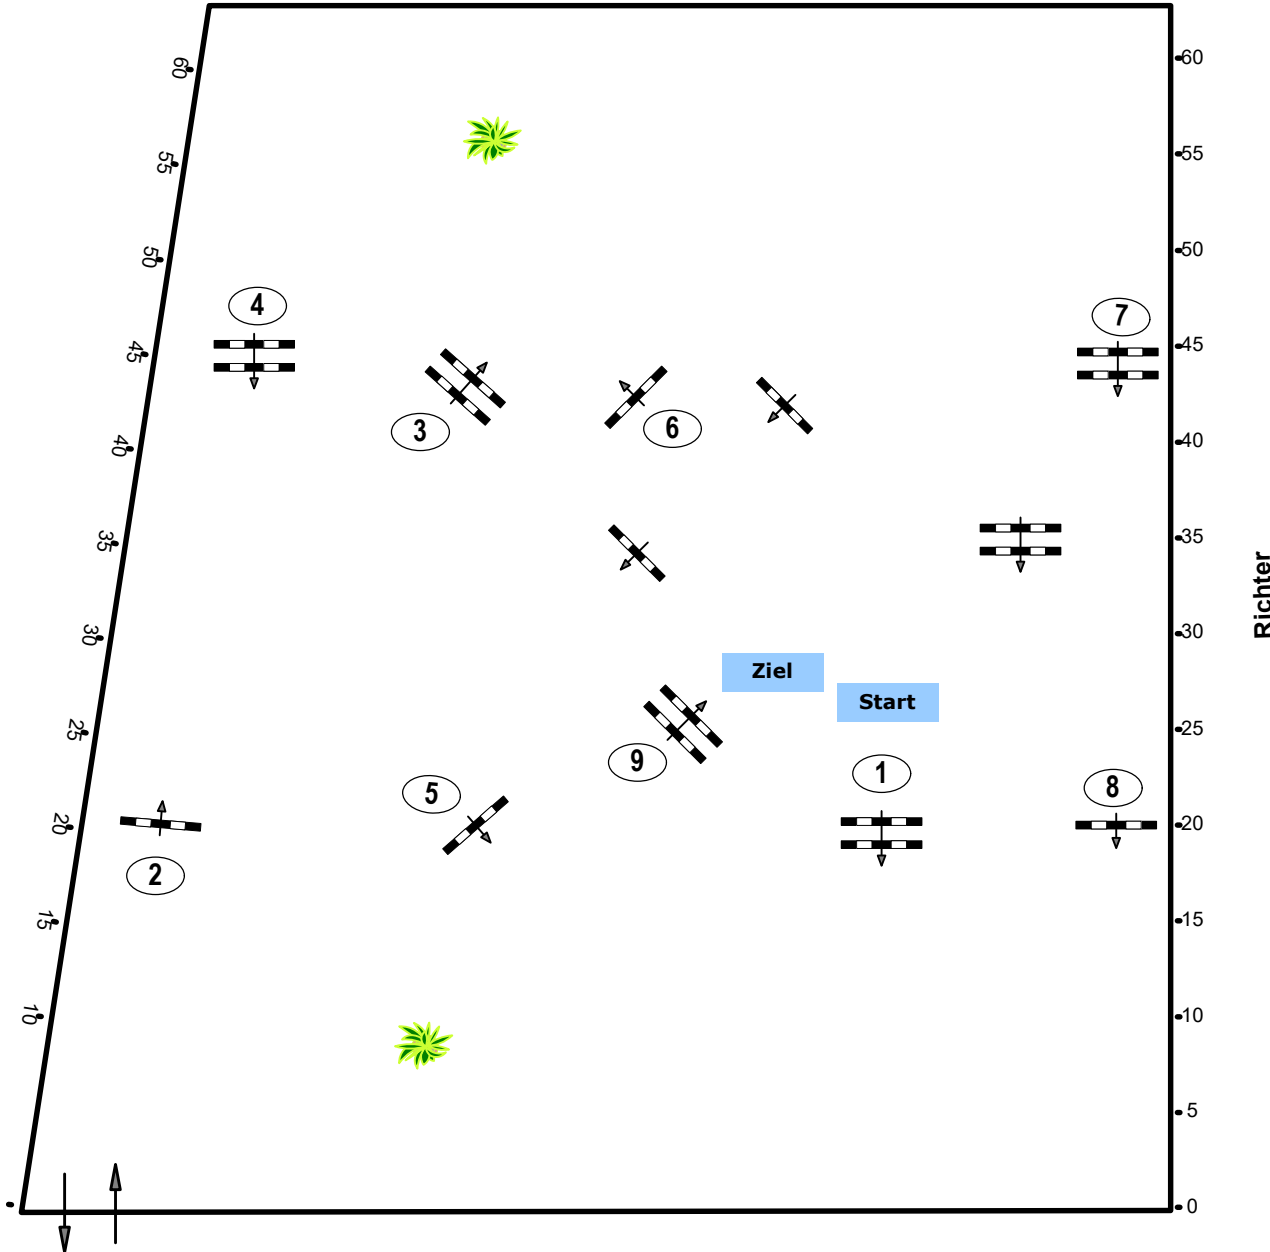

Einlaufspringprüfung

Klasse: 80

Richtverf.: A

ÖTO § 218

Höhe: 0.80 mtr.

Tempo: 350 m/Min.

Bahnlänge: 440 mtr.

Erlaubte Zeit: 76 sek.

Höchstzeit: 152 sek.

Hindernisse: 9

Sprünge: 9

IsiTrade
Jumps by Rothenberger

Course Design

Mayer Miriam (AUT)

Birkbauer Gerlad (AUT)