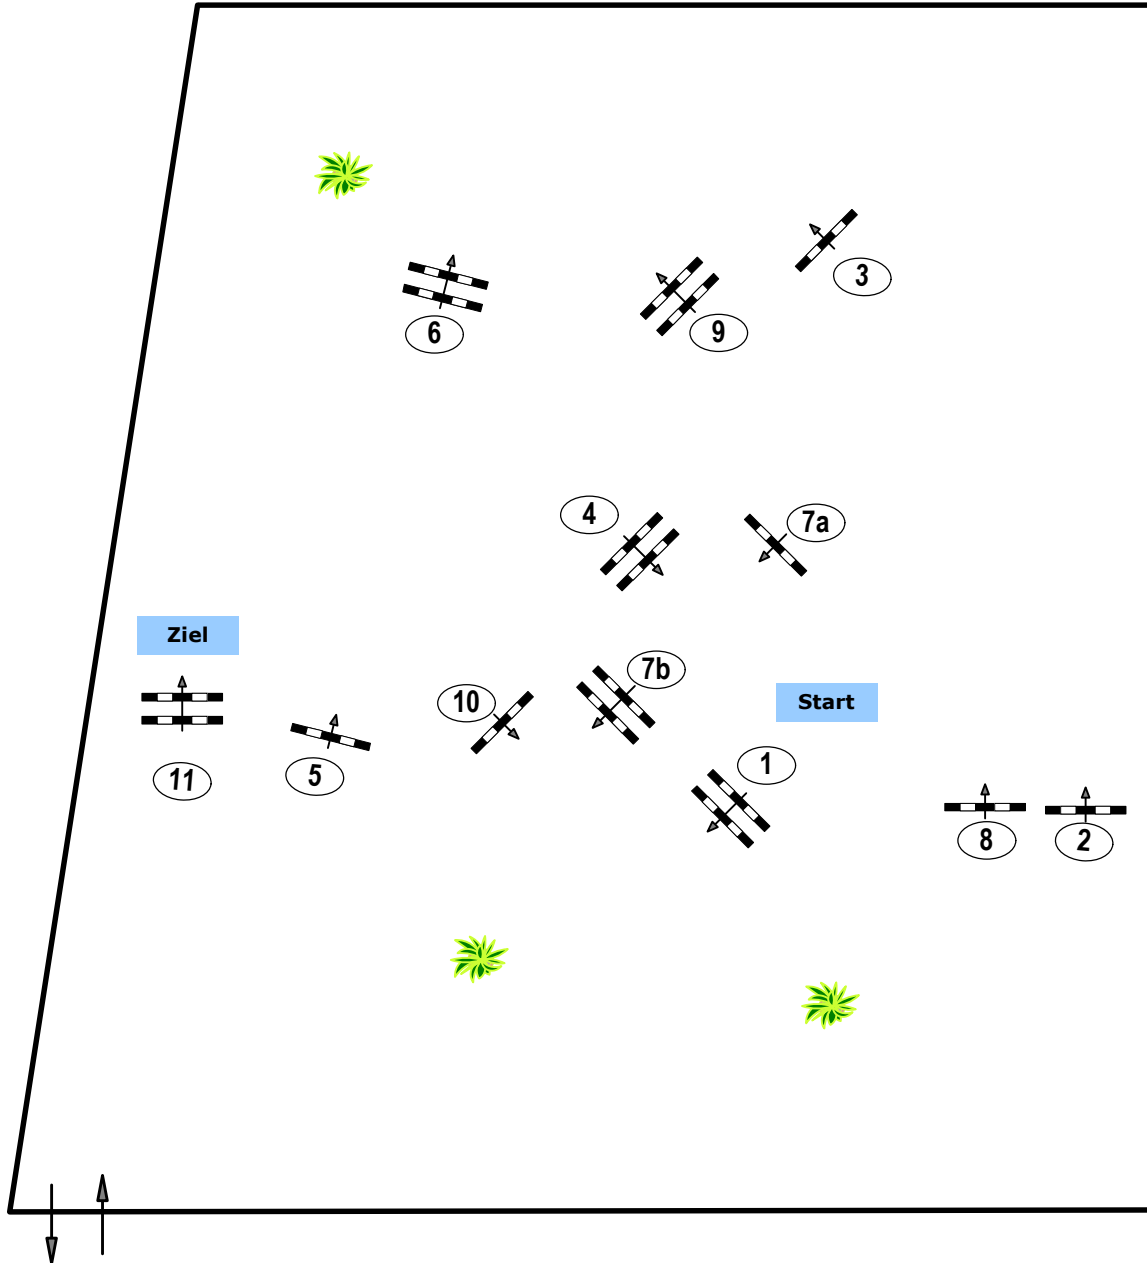

Stilspringprüfung

Klasse: 115

Richter

Richtverf.: A

ÖTO § 204/4

Höhe: 1.15 mtr.

Tempo: 350 m/Min.

Bahnlänge: 500 mtr.

Erlaubte Zeit: 86 sek.

Höchstzeit: 172 sek.

Hindernisse: 11

Sprünge: 12

IsiTrade
Jumps by Rothenberger

Course Design

Oberwasserlechner Petra (AUT)

Fuchs Hannes (AUT)