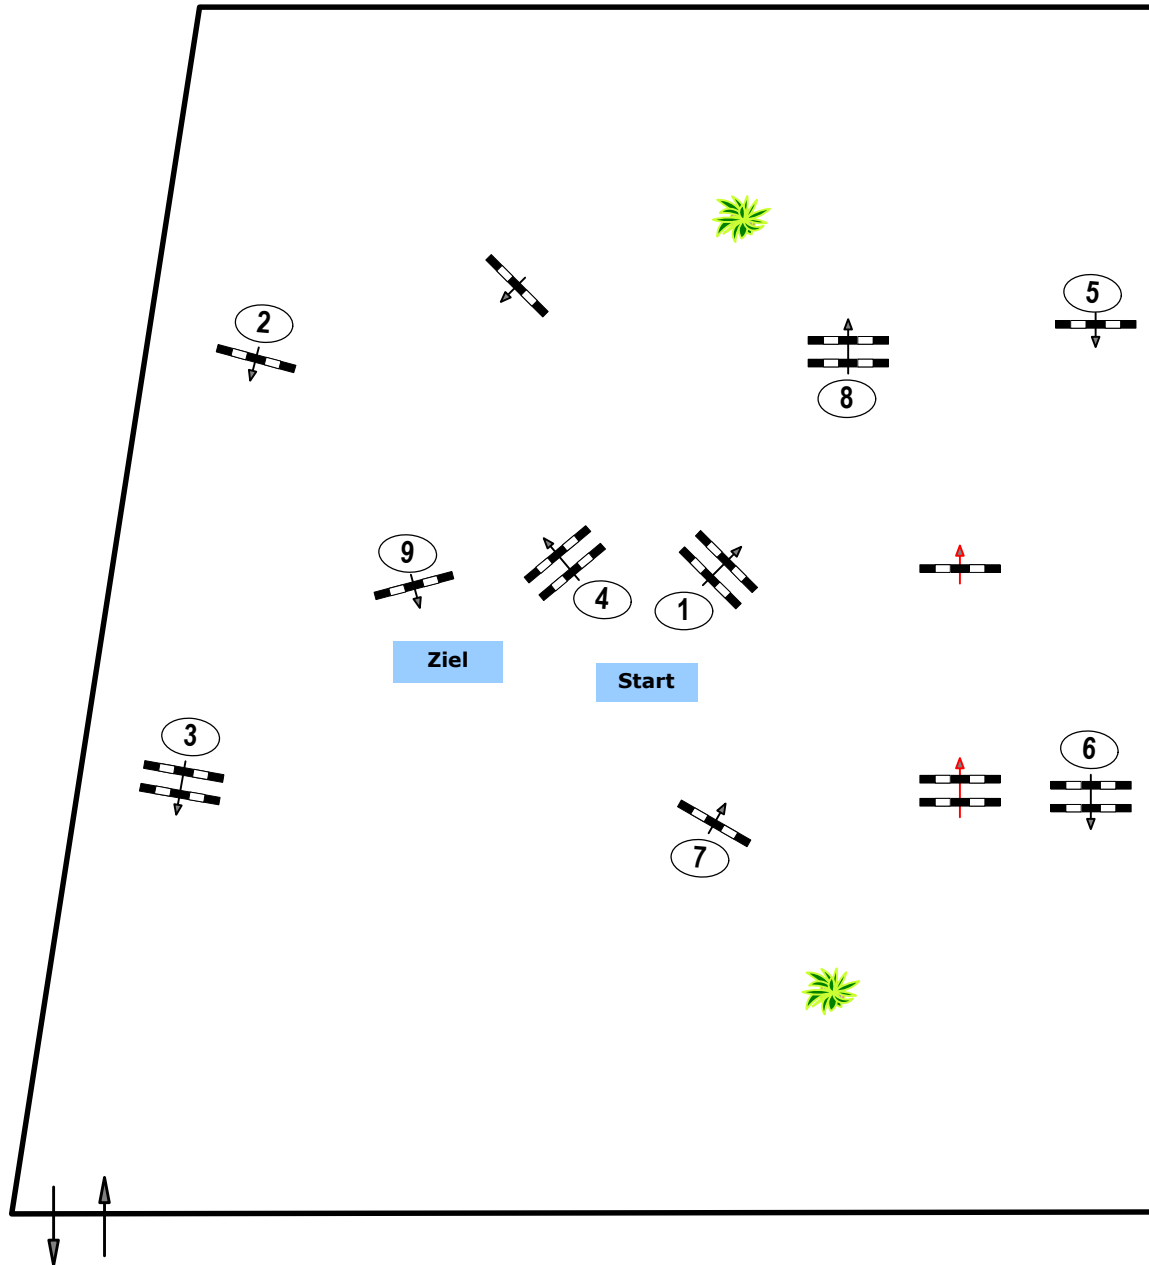

**Einlaufspringprüfung**

**Klasse: 60**

Richtverf.: A

ÖTO § 218

Höhe: 0.60 mtr.

Tempo: 350 m/Min.

Bahnlänge: 470 mtr.

Erlaubte Zeit: 81 sek.

Höchstzeit: 162 sek.

Hindernisse: 9

Sprünge: 9

**IsiTrade**  
Jumps by Rothenberger

**Course Design**

**Mayer Miriam (AUT)**

**Birklbauer Gerlad (AUT)**