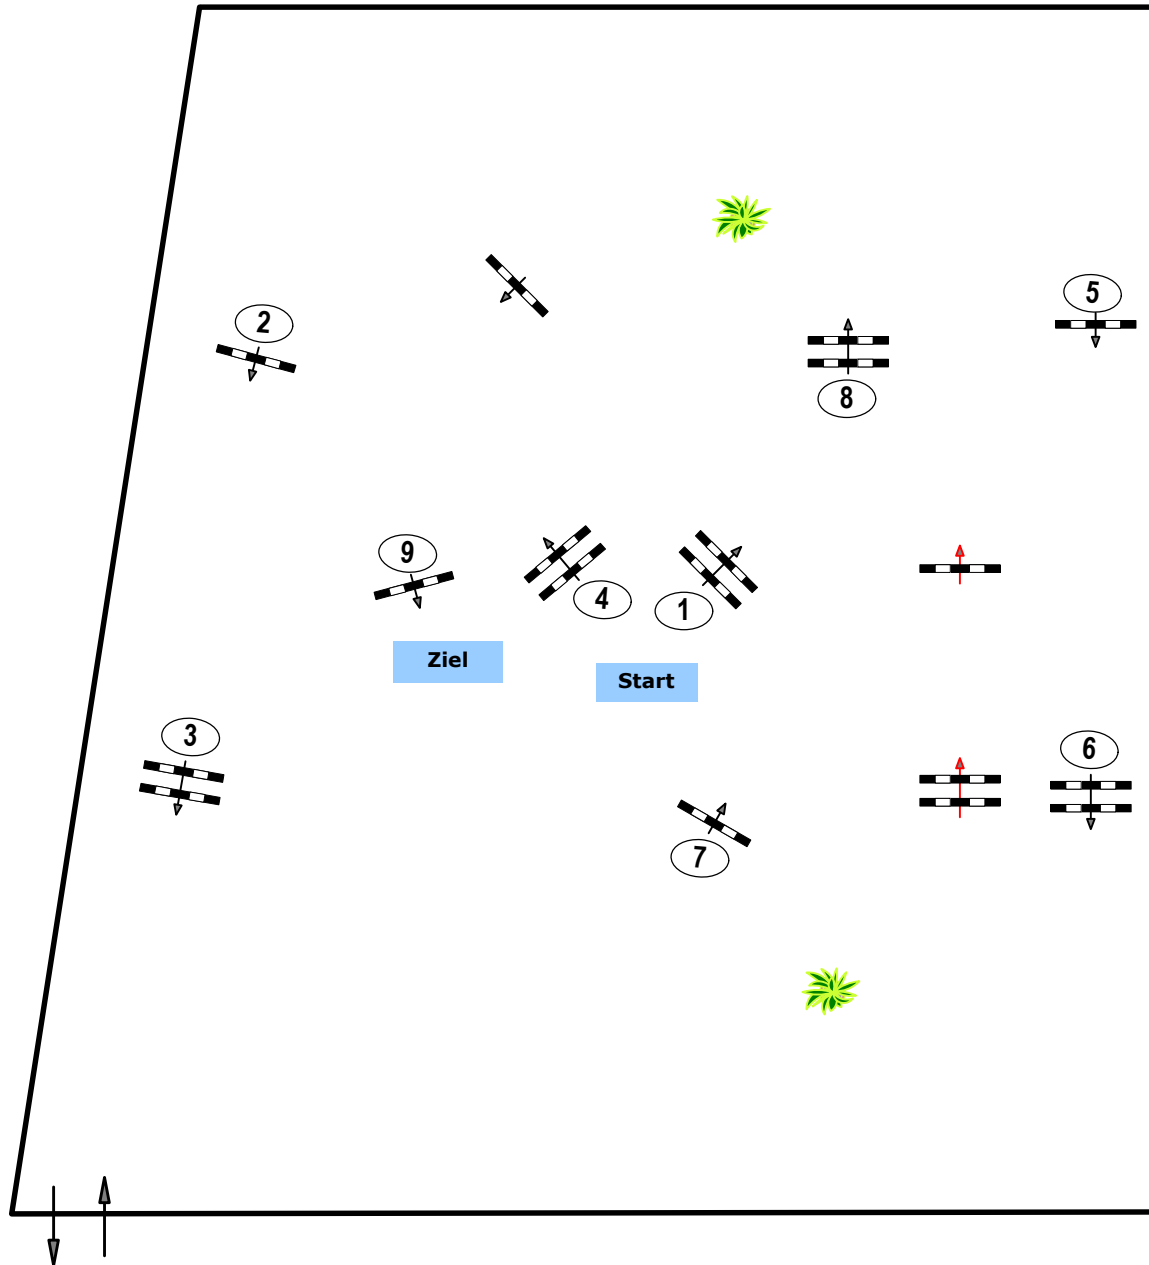

Einlaufspringprüfung

Klasse: 80

Richtverf.: A

ÖTO § 218

Höhe: 0.80 mtr.

Tempo: 350 m/Min.

Bahnlänge: 470 mtr.

Erlaubte Zeit: 81 sek.

Höchstzeit: 162 sek.

Hindernisse: 9

Sprünge: 9

IsiTrade
Jumps by Rothenberger

Course Design

Mayer Miriam (AUT)

Birkbauer Gerlad (AUT)