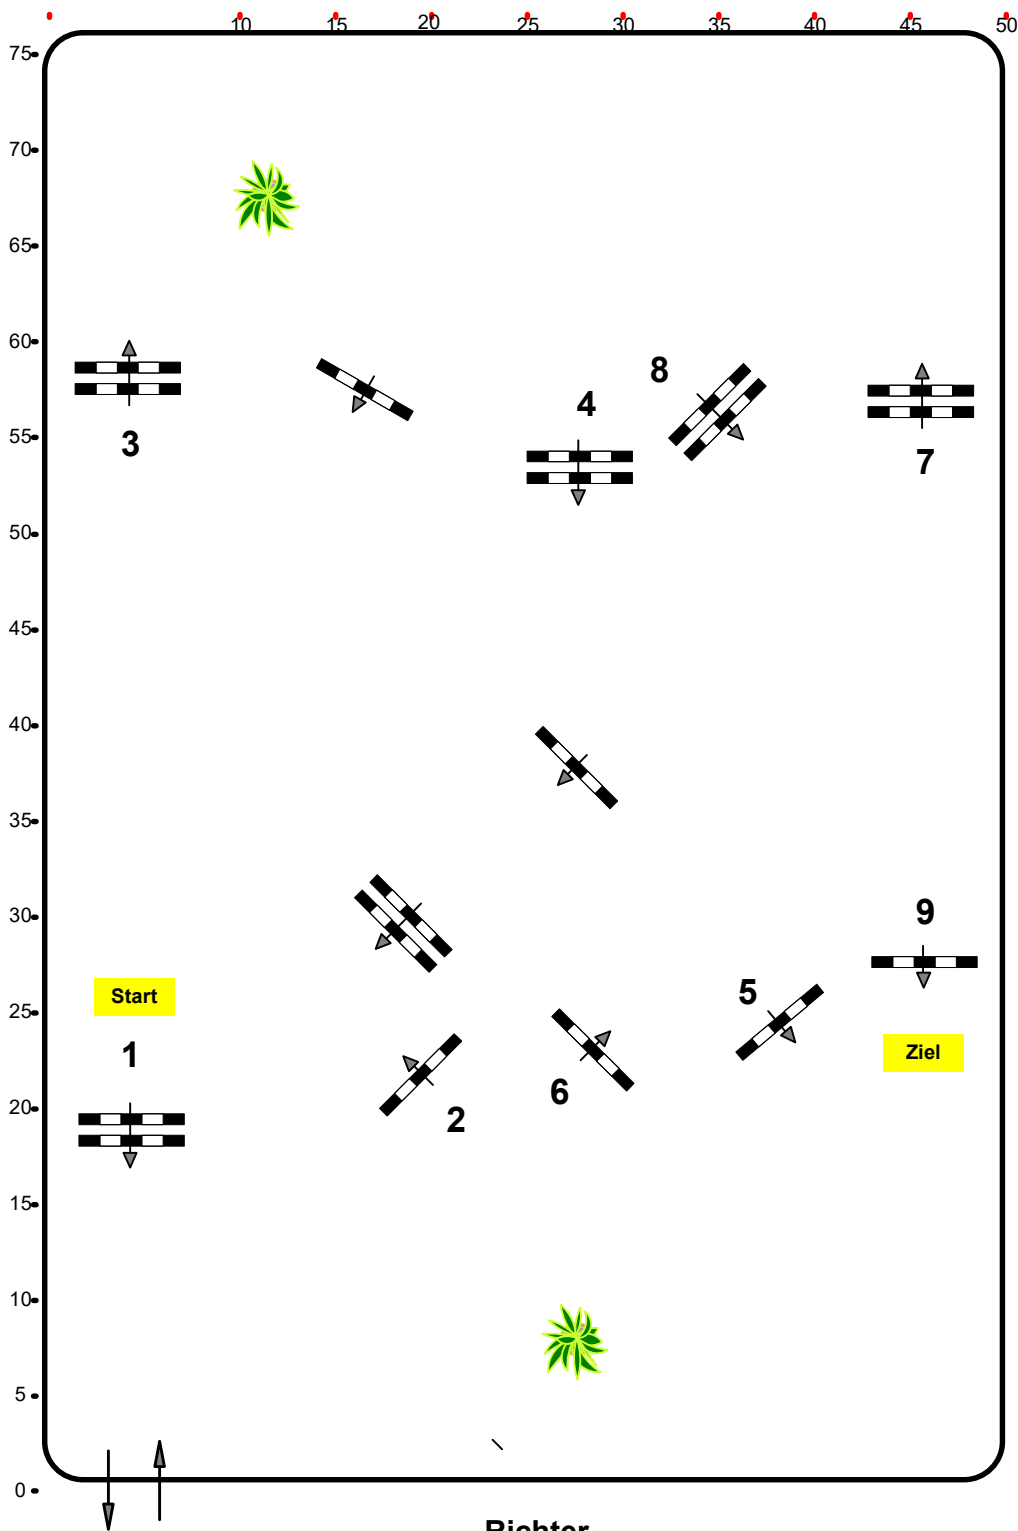

Einlaufspringprüfung

Klasse: 80

Sonntag, 13. April 2025

www.rc-hofinger.com

www.rc-hofinger.com

Richtverf.: A

ÖTO § 218

Höhe: 0,80 mtr.

Tempo: 350 m/Min.

Bahnlänge: 400 mtr.

Erlaubte Zeit: 69 sek.

Höchstzeit: 138 sek.

Hindernisse: 9

Sprünge: 9

IsiGrade
Jumps by Rothenberger

Course Designer