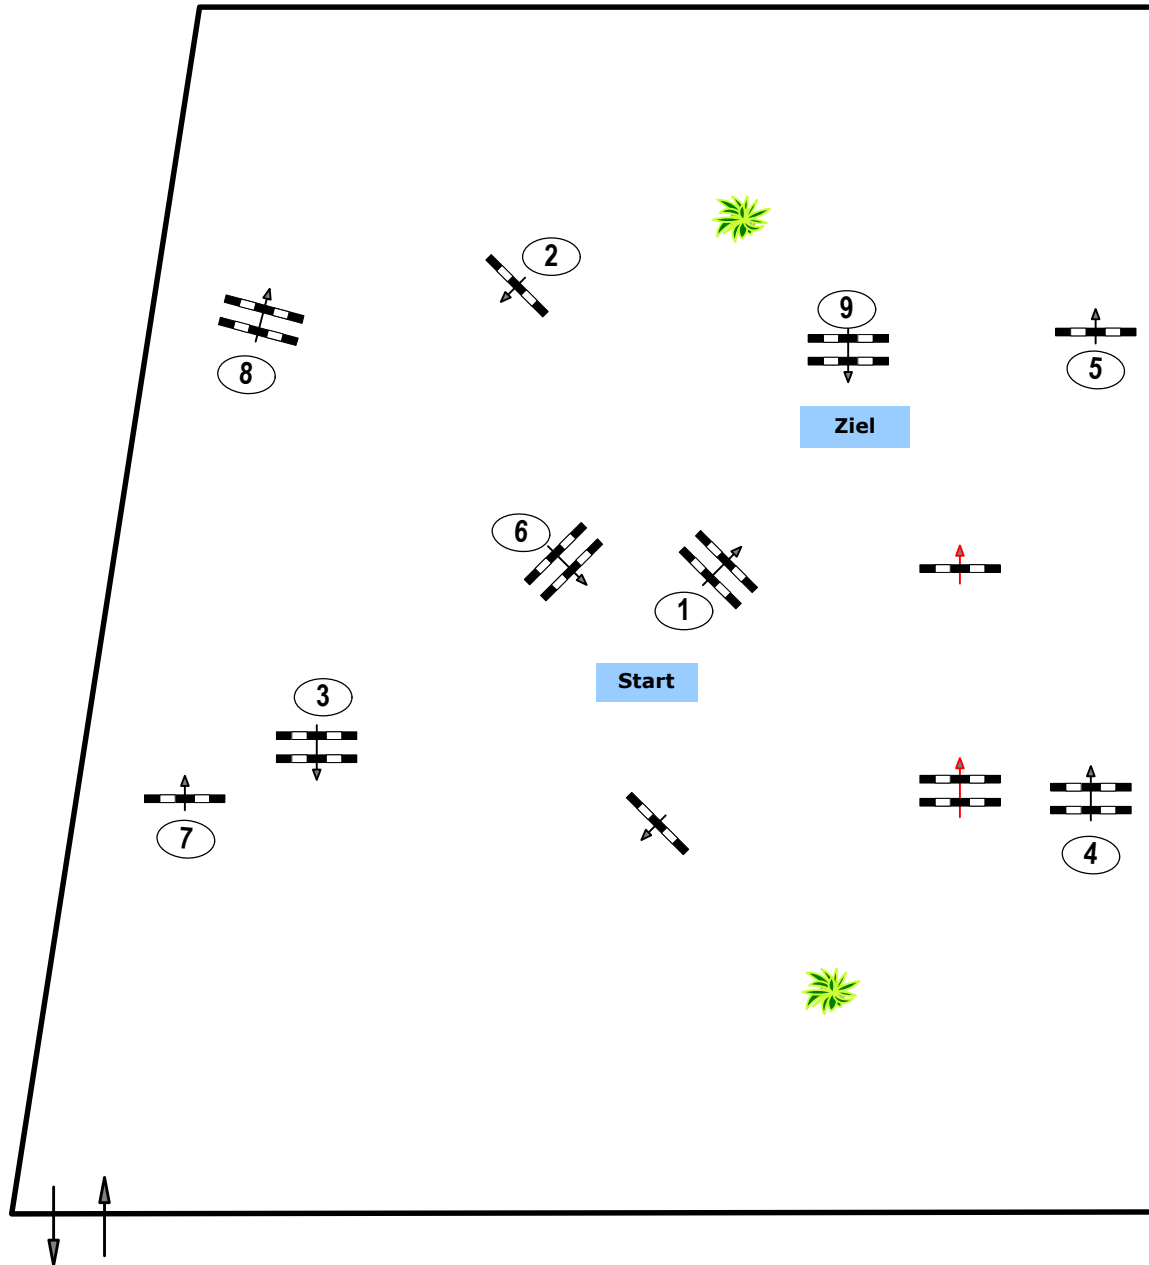

Stilspringprüfung

Klasse: 95

Richtverf.: A

ÖTO § 204/4

Höhe: 0.95 mtr.

Tempo: 350 m/Min.

Bahnlänge: 450 mtr.

Erlaubte Zeit: 78 sek.

Höchstzeit: 156 sek.

Hindernisse: 9

Sprünge: 9

IsiTrade
Jumps by Rothenberger

Course Design

Mayer Miriam (AUT)

Birklbauer Gerlad (AUT)