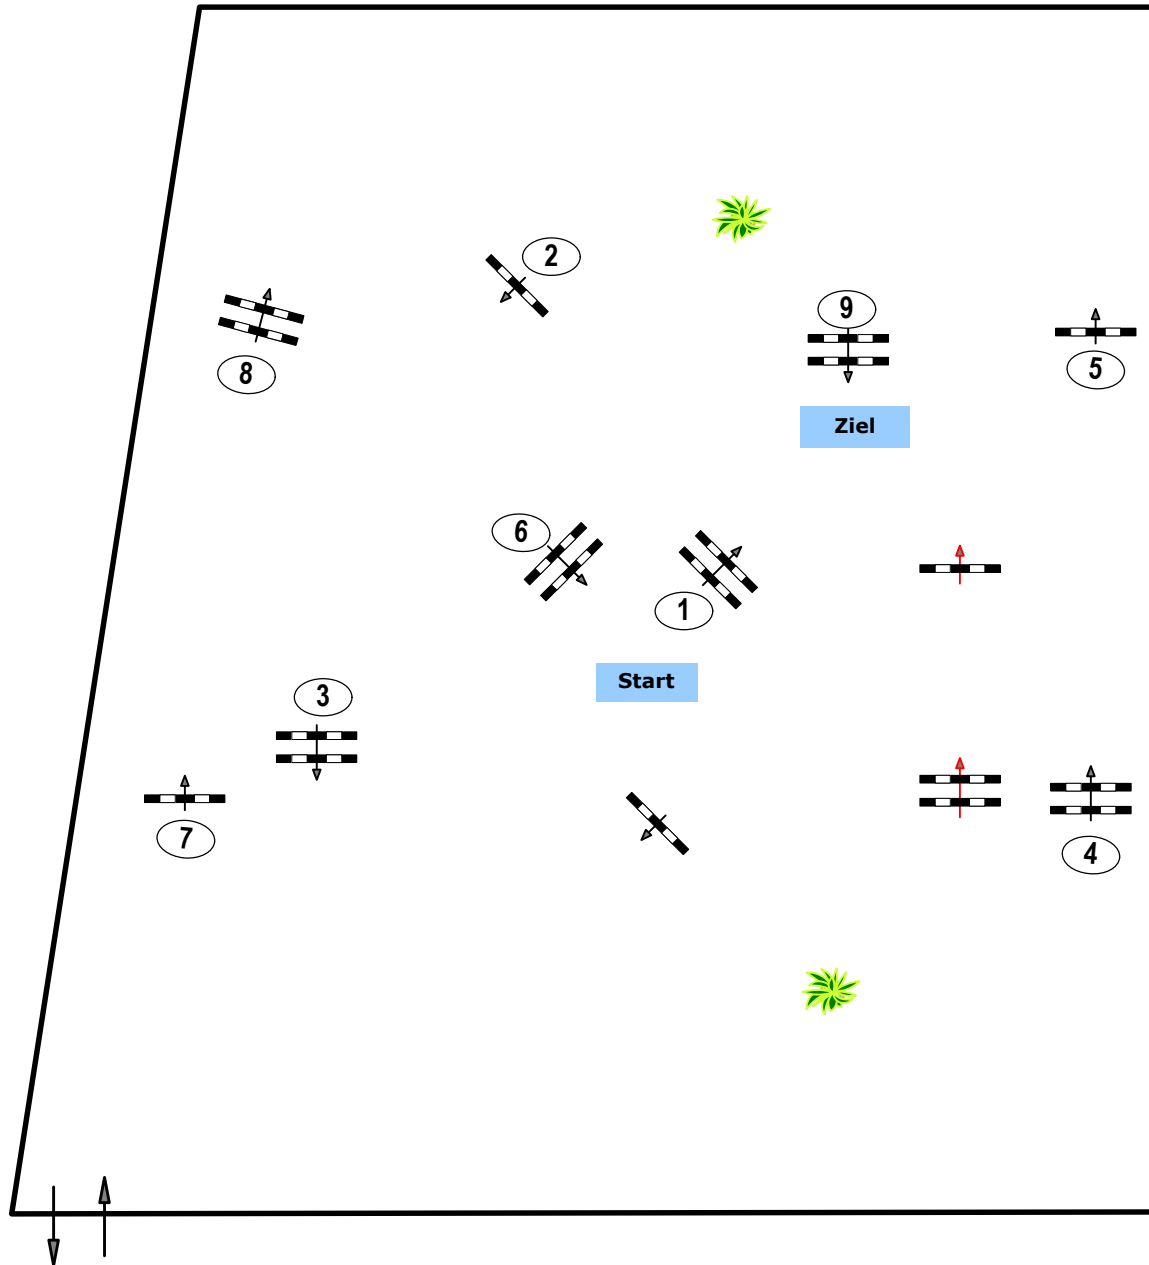

Einlaufspringprüfung

Klasse: 95

Richtverf.: A

ÖTO § 218

Höhe: 0.95 mtr.

Tempo: 350 m/Min.

Bahnlänge: 450 mtr.

Erlaubte Zeit: 78 sek.

Höchstzeit: 156 sek.

Hindernisse: 9

Sprünge: 9

IsiTrade
Jumps by Rothenberger

Course Design

Mayer Miriam (AUT)

Birklbauer Gerlad (AUT)