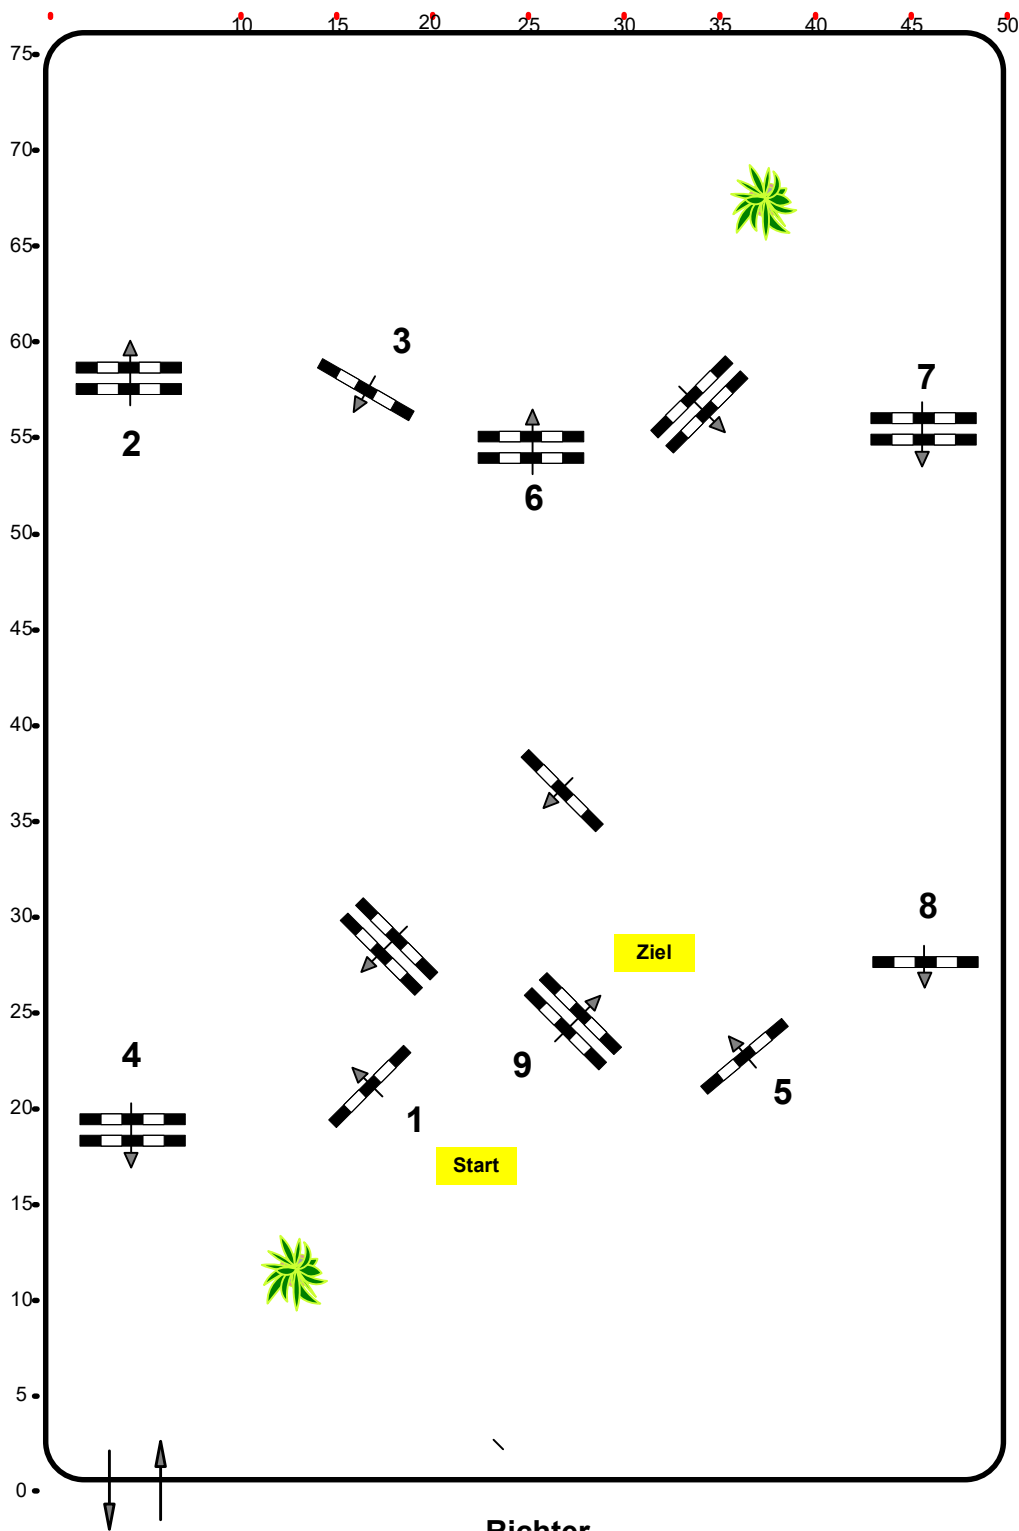

Einlaufspringprüfung

Klasse: 95

Sonntag, 13. April 2025

www.rc-hofinger.com

www.rc-hofinger.com

Richtverf.: A

ÖTO § 218

Höhe: 0,95 mtr.

Tempo: 350 m/Min.

Bahnlänge: 400 mtr.

Erlaubte Zeit: 69 sek.

Höchstzeit: 138 sek.

Hindernisse: 9

Sprünge: 9

IsiGrade
Jumps by Rothenberger

Course Designer