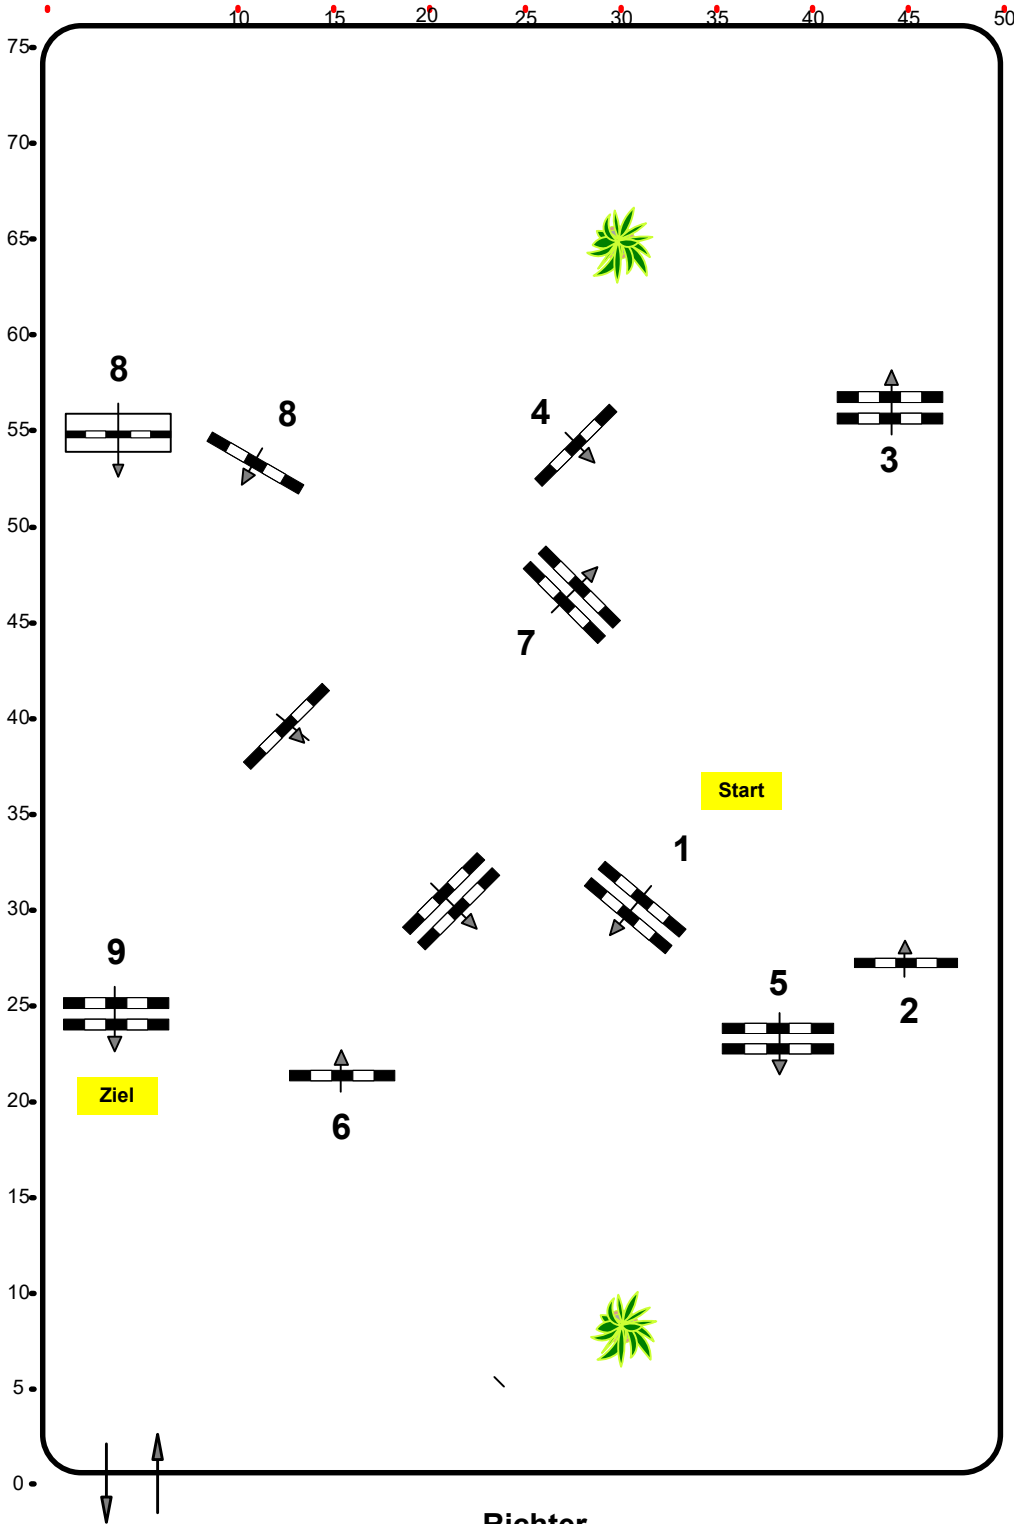

Einlaufspringprüfung

Klasse: 95

Freitag, 11. April 2025

www.rc-hofinger.com

www.rc-hofinger.com

Richtverf.: A

ÖTO § 218

Höhe: 0,95 mtr.

Tempo: 350 m/Min.

Bahnlänge: 400 mtr.

Erlaubte Zeit: 69 sek.

Höchstzeit: 138 sek.

Hindernisse: 9

Sprünge: 9

IsiGrade
Jumps by Rothenberger

Course Designer