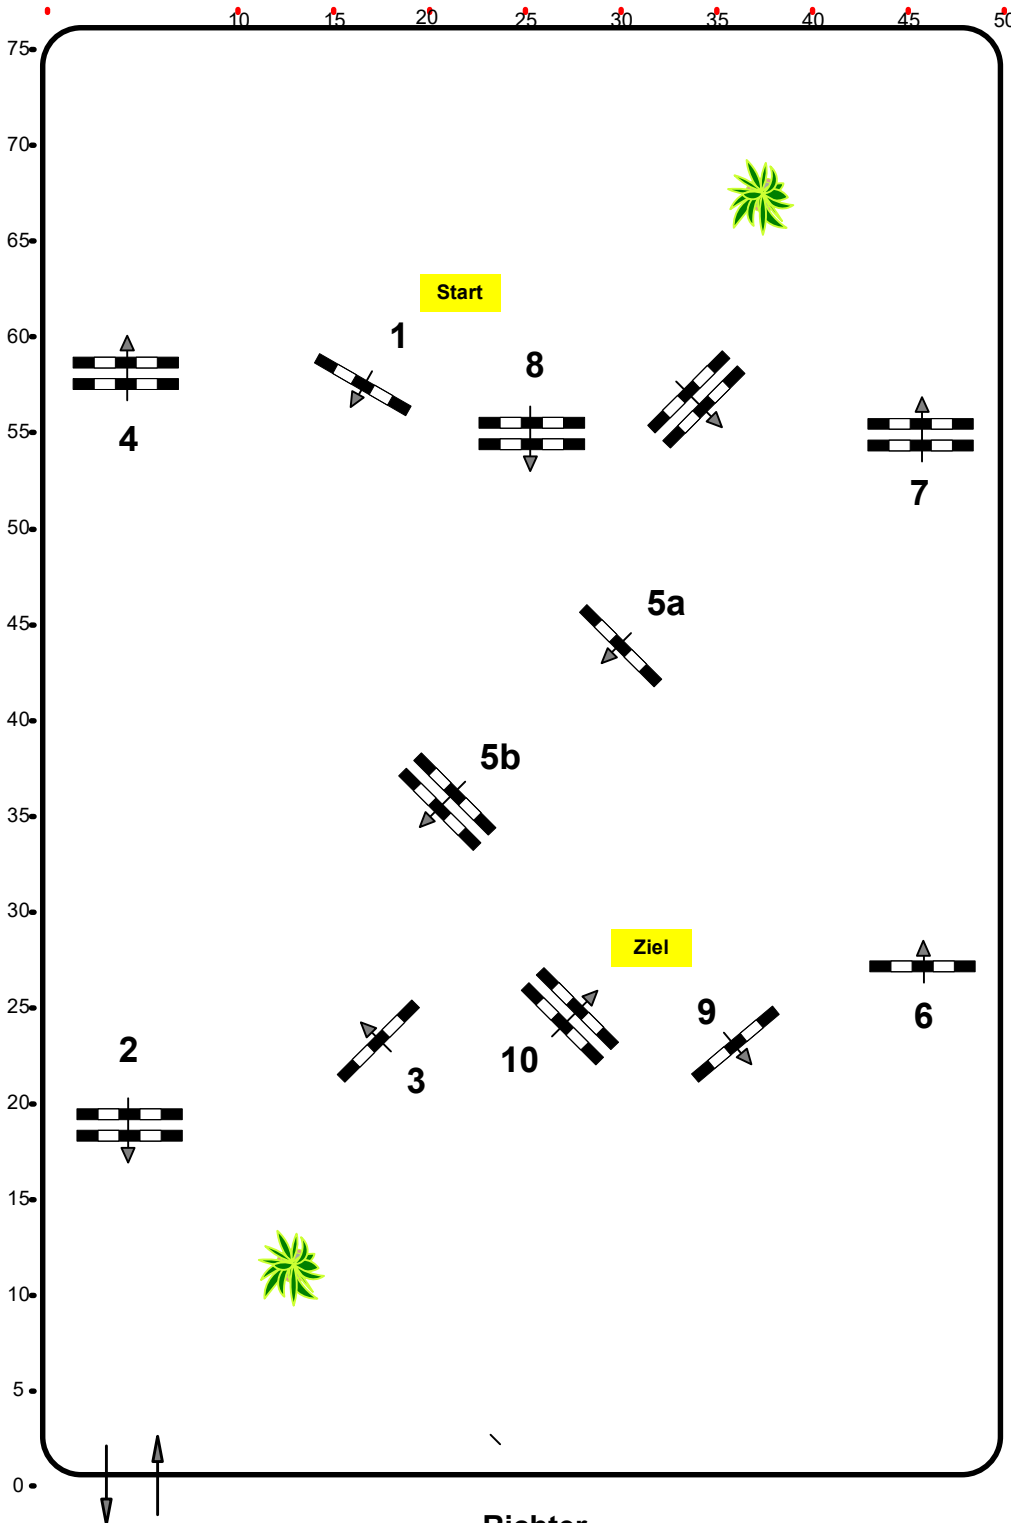

Springpferdeprüfung

Klasse: 105

Sonntag, 13. April 2025

www.rc-hofinger.com

www.rc-hofinger.com

Richtverf.: A

ÖTO § 203/3

Höhe: 1,05 mtr.

Tempo: 350 m/Min.

Bahnlänge: 480 mtr.

Erlaubte Zeit: 83 sek.

Höchstzeit: 166 sek.

Hindernisse: 10

Sprünge: 11

IsiGrade
Jumps by Rothenberger

Course Designer