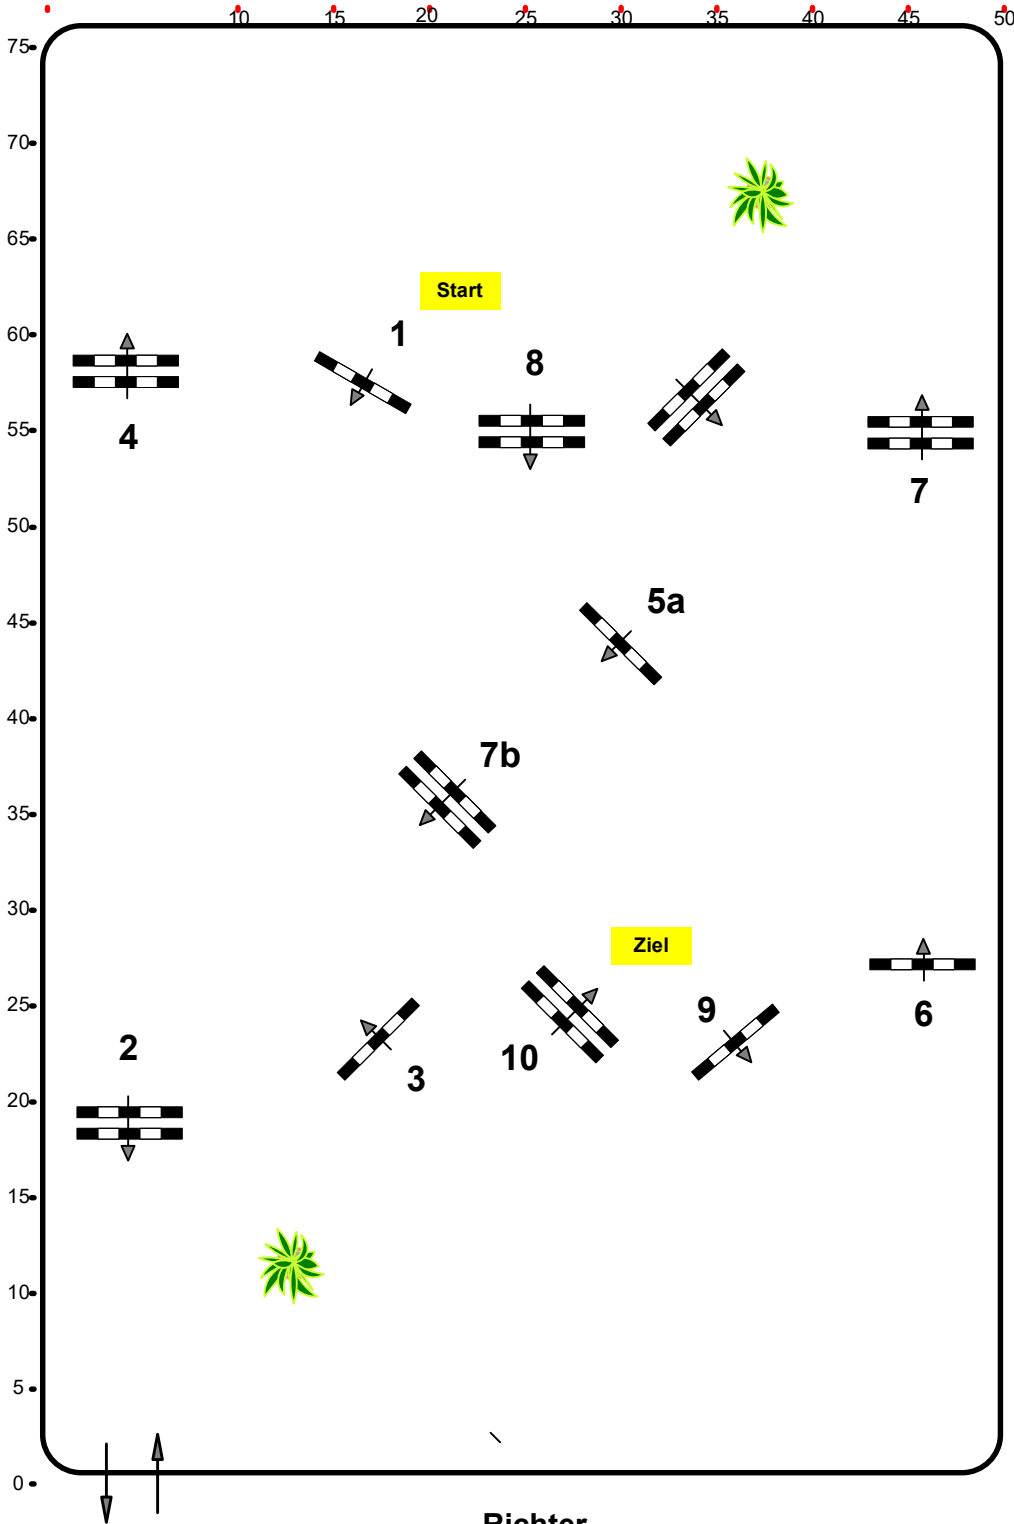

Springpferdeprüfung

Klasse: 105

Sonntag, 13. April 2025

www.rc-hofinger.com

www.rc-hofinger.com

Richtverf.: A

ÖTO § 203/3

Höhe: 1,05 mtr.

Tempo: 350 m/Min.

Bahnlänge: 480 mtr.

Erlaubte Zeit: 83 sek.

Höchstzeit: 166 sek.

Hindernisse: 10

Sprünge: 11

IsiGrade
Jumps by Rothenberger

Course Designer