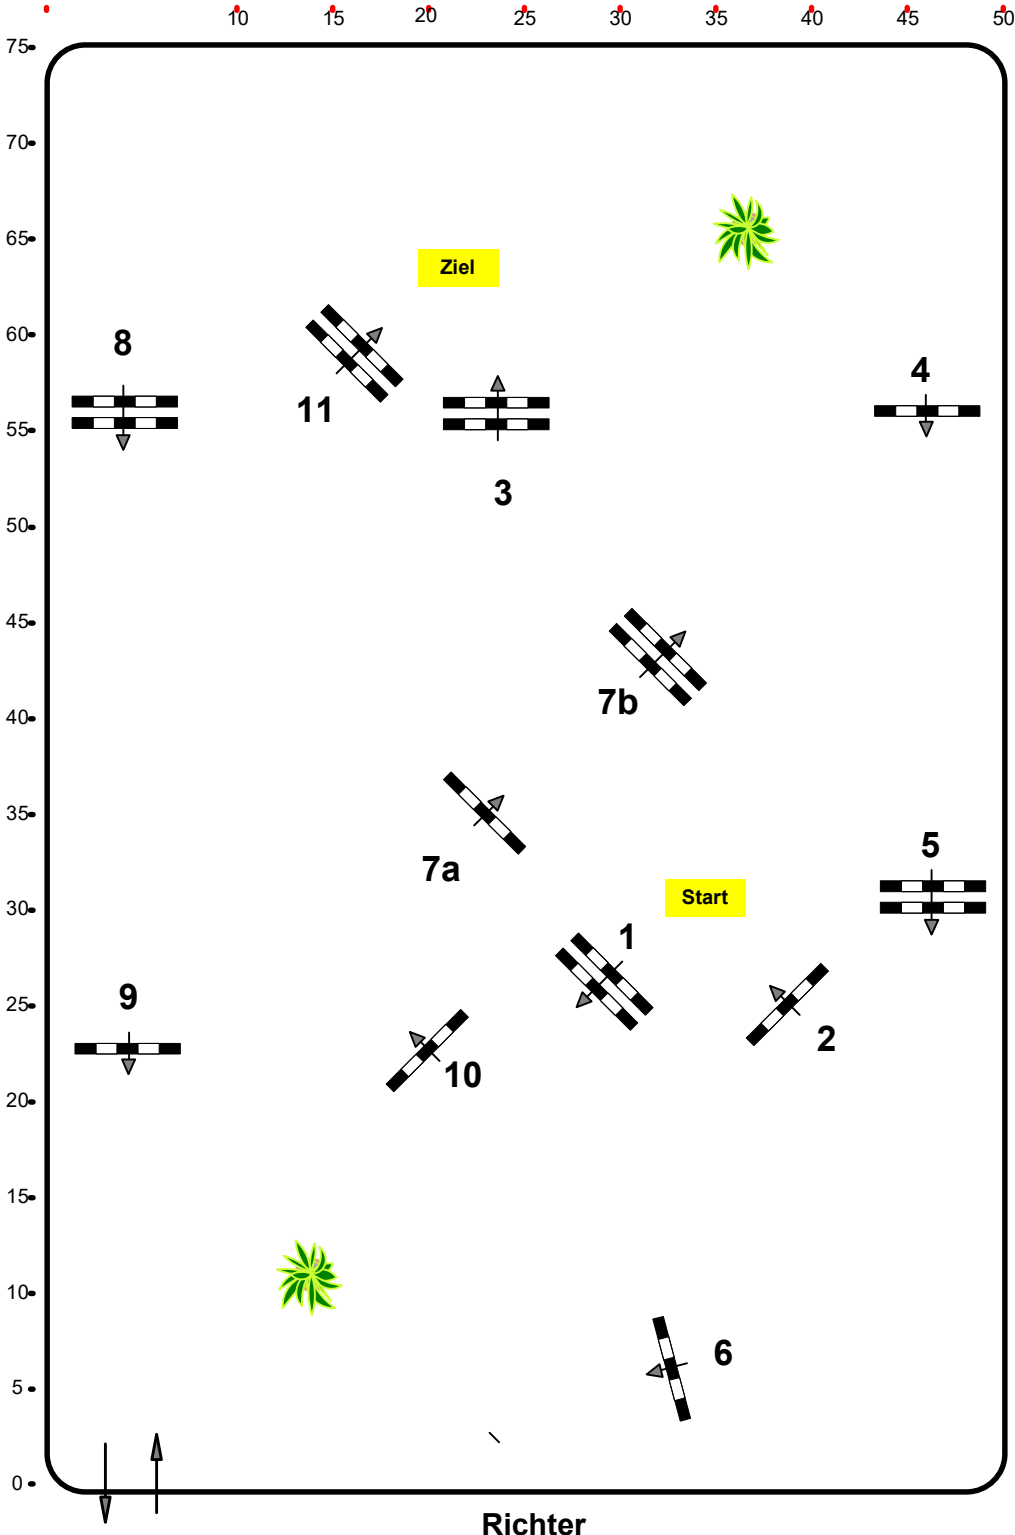

Springpferdeprüfung

Klasse: 115

Sonntag, 13. April 2025

www.rc-hofinger.com

www.rc-hofinger.com

Richtverf.: A

ÖTO § 203/3

Höhe: 1,15 mtr.

Tempo: 350 m/Min.

Bahnlänge: 480 mtr.

Erlaubte Zeit: 83 sek.

Höchstzeit: 166 sek.

Hindernisse: 11

Sprünge: 12

IsiGrade
Jumps by Rothenberger

Course Designer