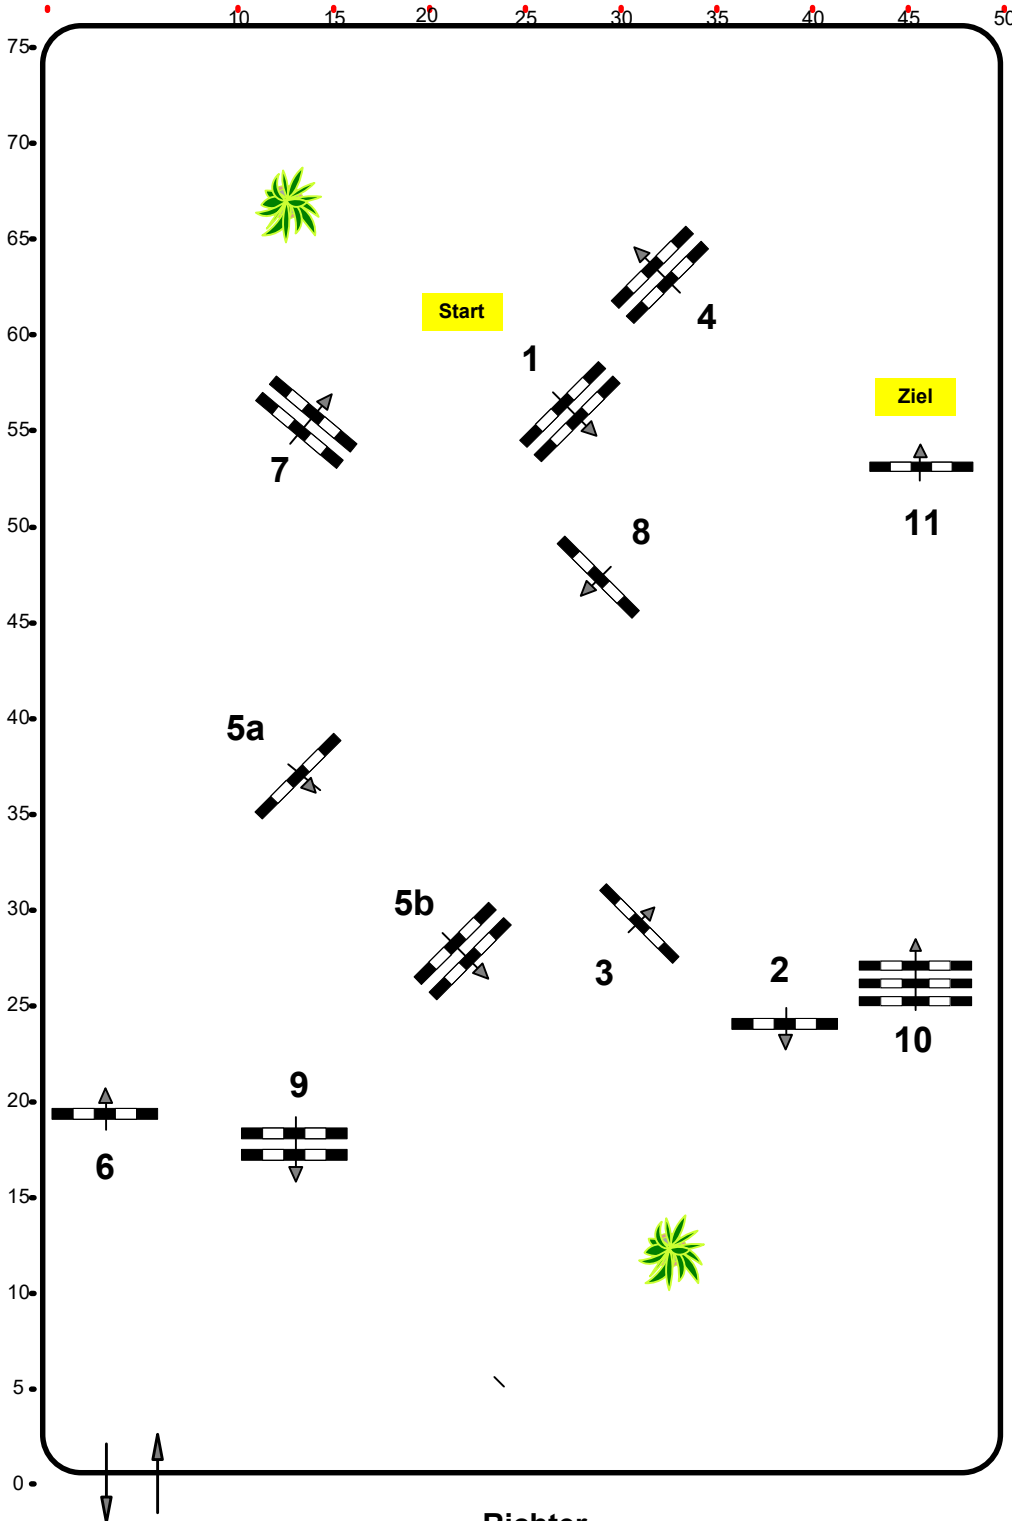

Jungpferdespringprüfung

Klasse: 115

Freitag, 11. April 2025

www.rc-hofinger.com

www.rc-hofinger.com

Richtverf.: A

ÖTO § A1

Höhe: 1,15 mtr.

Tempo: 350 m/Min.

Bahnlänge: 480 mtr.

Erlaubte Zeit: 83 sek.

Höchstzeit: 166 sek.

Hindernisse: 11

Sprünge: 12

IsiGrade
Jumps by Rothenberger

Course Designer