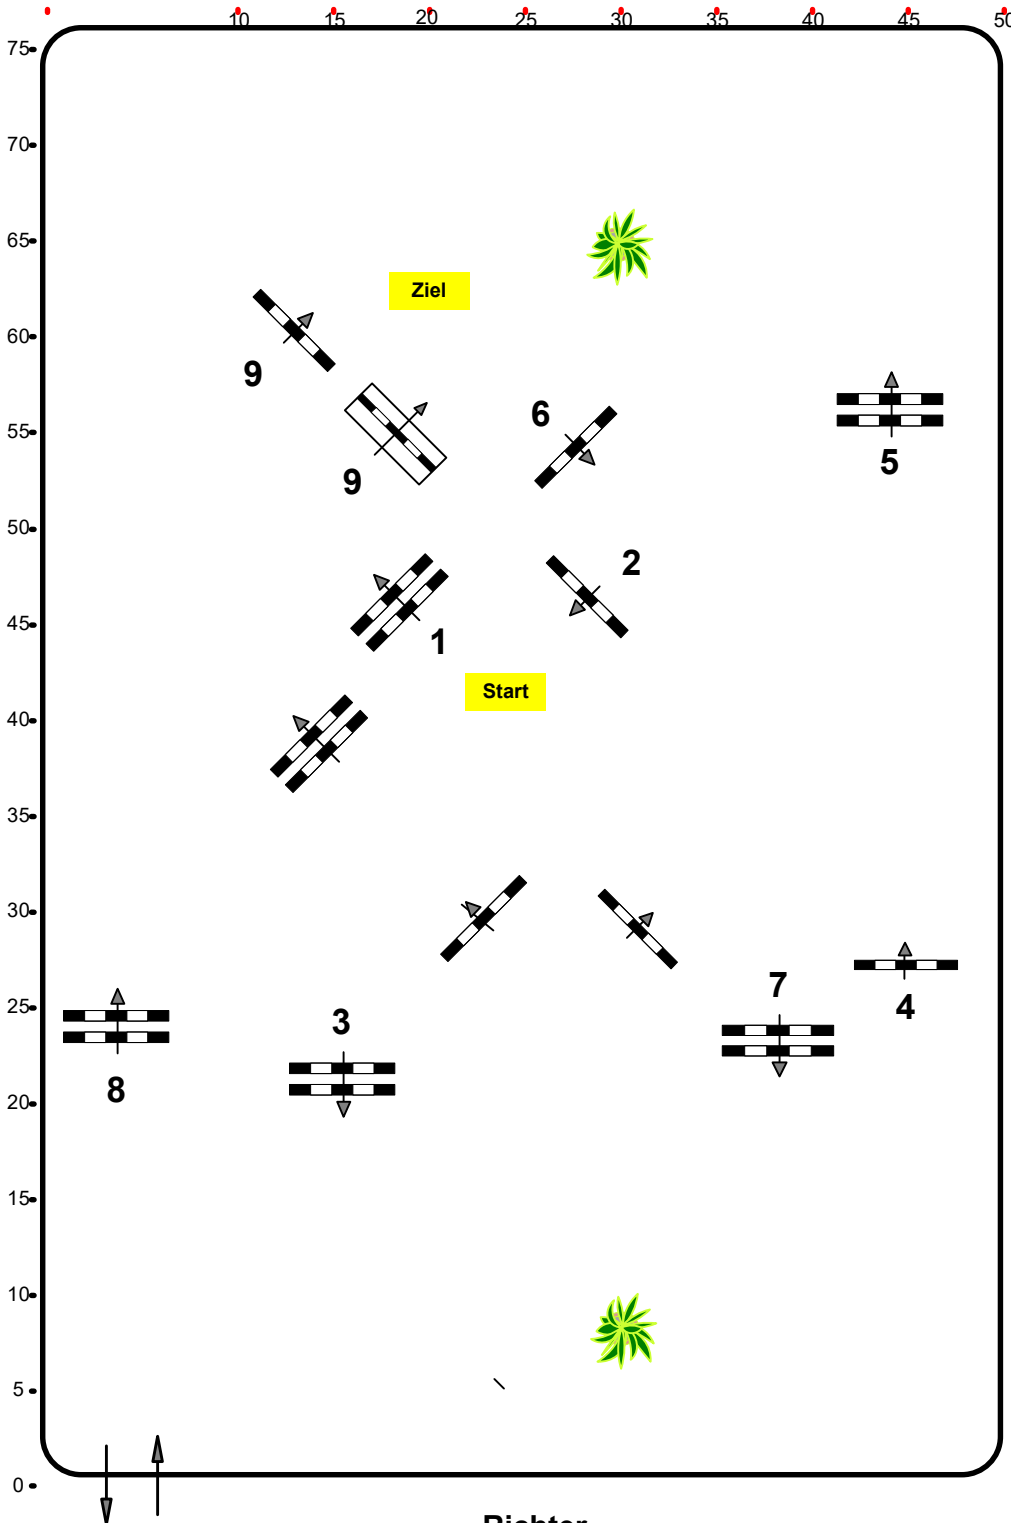

Einlaufspringprüfung

Klasse: 80

Freitag, 11. April 2025

www.rc-hofinger.com

www.rc-hofinger.com

Richtverf.: A

ÖTO § 218

Höhe: 0,80 mtr.

Tempo: 350 m/Min.

Bahnlänge: 420 mtr.

Erlaubte Zeit: 72 sek.

Höchstzeit: 144 sek.

Hindernisse: 9

Sprünge: 9

IsiGrade
Jumps by Rothenberger

Course Designer